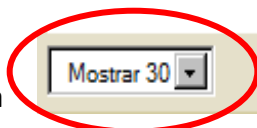

2012-2013 Presidente del Club

ALLEN WEGNER
HALES CORNERS WI 53130
UNITED STATES

Reuniones

4º Miércoles 12:01
Gourmet House
800 Milwaukee Ave
South Milwaukee WI

En la parte superior izquierda de la pantalla tiene la opción de mostrar 10, 20 o 30 resultados a la vez.