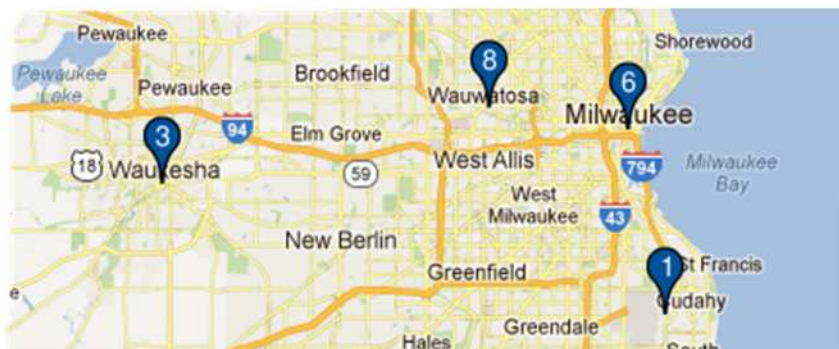

Lions Clubs International

Directorio

Preguntas frecuentes

la página (www.lionsclubs.org). Desde la página de inicio de Encontrar un Club, escriba el nombre del club o de la ciudad cercana en el casillero de búsqueda, presione la tecla Entrar o haga clic en el botón de Buscar. (Por ejemplo, escriba el nombre de la ciudad - "Milwaukee" o el nombre del club "Milwaukee Oak Creek".)

Para filtrar o limitar los resultados de la búsqueda, puede seleccionar o cancelar la selección de las casillas de verificación.

(Por ejemplo, para quitar a los clubes Leo de los resultados que busca, haga clic en las casillas de verificación de los clubes Leo Alfa y clubes Leo Omega).

También puede añadir el estado o la provincia al casillero de búsqueda para limitar aún más los resultados. (Por ejemplo, escriba el nombre de la ciudad - "Milwaukee" y el estado "WI" en el casillero de búsqueda. Los resultados de la búsqueda solamente mostrarán clubes que se encuentren en Milwaukee o los clubes con la palabra Milwaukee en el nombre del club y WI en el nombre del club o en el lugar de reunión.)

Una vez que aparezcan los resultados, usted tiene la opción de ver los resultados en un mapa o una lista.

Mapa

Lions Clubs International

Directorio

Preguntas frecuentes

Lista

MILWAUKEE BAY VIEW (045772) - District 27 A1 - WI UNITED STATES