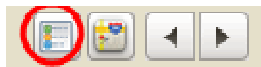

Kun hakutulokset ovat ruudussa, voit valita haluatko katsella tuloksia kartan muodossa vai listana.

Kartta

Hakemisto

Usein kysytyt kysymykset

Lista

MILWAUKEE BAY VIEW (045772) - District 27 A1 - WI UNITED STATES	
 2013-2014 Klubipresidentti LYN M GRAZIANO MILWAUKEE WI 53207 1870 UNITED STATES	 Kokoukset 2. Keskiviikko 19:00 WB BOTTLE COMPANY 3400 SOUTH CLEMENT AVE MILWAUKEE WI
MILWAUKEE SOUTH SHORE NOON (047087) - District 27 A1 - WI UNITED STATES	
 2012-2013 Klubipresidentti ALLEN WEGNER HALES CORNERS WI 53130 UNITED STATES	 Kokoukset 4. Keskiviikko 12:01 Gourmet House 800 Milwaukee Ave South Milwaukee WI