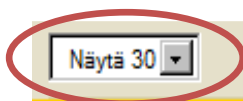

Voit myös lisätä osavaltion tai provinssin jos haluat etsiä vain niiltä alueilta. (Esimerkiksi: Kirjoita kaupunki "Milwaukee" ja osavaltion Wisconsin tunnus "WI" hakulaatikkoon. Tällöin saat tuloksena ainoastaan klubit jotka sijaitsevat Milwaukeeessa, tai joiden nimeen sisältyy nimi Milwaukee ja jotka sijaitsevat Wisconsinissa.)

Kun hakutulokset ovat ruudussa, voit valita haluatko katsella tuloksia kartan muodossa vai listana.

Kartta

Hakemisto

Usein kysytyt kysymykset

Lista

MILWAUKEE BAY VIEW (045772) - District 27 A1 - WI UNITED STATES	
 2013-2014 Klubipresidentti LYN M GRAZIANO MILWAUKEE WI 53207 1870 UNITED STATES	 Kokoukset 2. Keskiviikko 19:00 WB BOTTLE COMPANY 3400 SOUTH CLEMENT AVE MILWAUKEE WI
MILWAUKEE SOUTH SHORE NOON (047087) - District 27 A1 - WI UNITED STATES	
 2012-2013 Klubipresidentti ALLEN WEGNER HALES CORNERS WI 53130 UNITED STATES	 Kokoukset 4. Keskiviikko 12:01 Gourmet House 800 Milwaukee Ave South Milwaukee WI

Ruudun vasemmassa yläkulmassa voit valita kuinka montaa hakutulosta haluat yhdellä sivulla nähdä, 10, 20, tai 30.

Sivu 1

Kartan vasemmalla puolella klubit ovat listattuna kuvakkeineen ja numeroineen joiden perusteella ne voidaan tunnistaa kartasta.