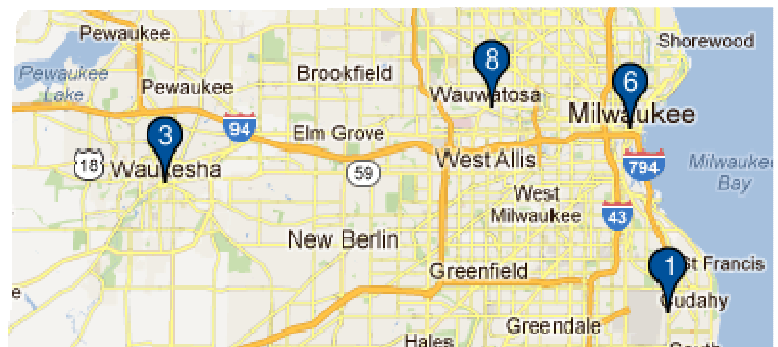

Vaihtoehtoisesti voit napsauttaa Tarkennettu haku-linkkiä löytääksesi virkailijan hakemistosta.

K: Miten otan selvää missä omaa asuinpaikkani lähinnä oleva lionsklubi sijaitsee?

V: Voit etsiä lähimmän lionsklubin klikkaamalla "Hae klubi" painiketta kotisivun yläreunassa (www.lionsclubs.org) Klubihau sivulla kirjoitat klubin tai kaupungin nimen hakulaatikkoon, paina sitten Hae -painiketta tai paina näppäimistösi Enter -näppäintä. (Esimerkki: kirjoita kaupungin nimi – "Jyväskylä" tai klubin nimi "Jyväskylä Kyläläiset".)

Voit myös lisätä osavaltion tai provinssin jos haluat etsiä vain niiltä alueilta. (Esimerkiksi: Kirjoita kaupunki "Milwaukee" ja osavaltion Wisconsin tunnus "WI" hakulaatikkoon. Tällöin saat tuloksena ainoastaan klubit jotka sijaitsevat Milwaukeeessa, tai joiden nimeen sisältyy nimi Milwaukee ja jotka sijaitsevat Wisconsinissa.)

Kun hakutulokset ovat ruudussa, voit valita haluatko katsella tuloksia kartan muodossa vai listana.

Kartta

Hakemisto

Usein kysytyt kysymykset

Lista

MILWAUKEE BAY VIEW (045772) - District 27 A1 - WI UNITED STATES	
 2013-2014 Klubipresidentti LYN M GRAZIANO MILWAUKEE WI 53207 1870 UNITED STATES	 Kokoukset 2. Keskiviikko 19:00 WB BOTTLE COMPANY 3400 SOUTH CLEMENT AVE MILWAUKEE WI
MILWAUKEE SOUTH SHORE NOON (047087) - District 27 A1 - WI UNITED STATES	
 2012-2013 Klubipresidentti ALLEN WEGNER HALES CORNERS WI 53130 UNITED STATES	 Kokoukset 4. Keskiviikko 12:01 Gourmet House 800 Milwaukee Ave South Milwaukee WI

K: Miten otan selvää missä omaa asuinpaikkani lähinnä oleva leoklubi sijaitsee?

V: Voit etsiä lähimmän leoklubin klikkaamalla "Hae klubi" painiketta kotisivun yläreunassa (www.lionsclubs.org) Klubihau sivulla kirjoitat klubin tai kaupungin nimen hakulaatikkoon, paina sitten Hae -painiketta tai paina näppäimistösi Enter -näppäintä. (Esimerkki: kirjoita kaupungin nimi – "Jyväskylä" tai klubin nimi "Jyväskylä Kyläläiset".)