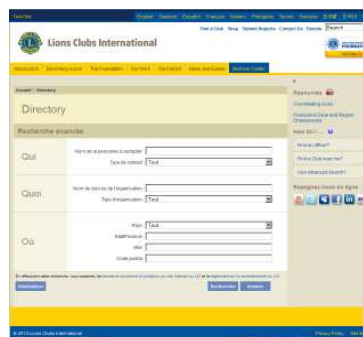

Foire aux questions

Q : Comment dois-je trouver un officiel dans l'annuaire ?

R : Pour trouver un officiel dans l'annuaire, cliquez sur le lien vers l'annuaire au bas du site Internet www.lionsclubs.org . Une fois connecté, vous pourrez voir la page principale de recherche. A partir de la page principale de recherche, tapez le nom de l'officiel dans la case de recherche, appuyez sur la touche Entrer ou cliquez sur le bouton Chercher. Si vous n'êtes pas sûr de connaître l'orthographe de son nom, tapez le titre de l'officiel dans la case de recherche.

Vous avez aussi l'option de cliquer sur le lien Recherche avancée pour trouver un officiel dans l'annuaire.

Q : Comment trouver un Lions club près de chez moi ?

Lions Clubs International

Annuaire

Foire aux questions

R : Pour trouver un Lions club à proximité, cliquer sur le lien Trouver un club en haut de l'écran (www.lionsclubs.org). A partir de la page Trouver un club, tapez le nom du club ou le nom d'une ville à proximité dans la case de recherche, appuyez sur la touche Entrer ou cliquez sur le bouton Chercher. (Par exemple, tapez le nom de la ville : "Milwaukee" ou le nom du club "Milwaukee Oak Creek".)