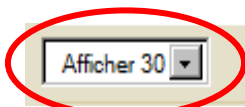

Réunions

4e Mercredi 12:01
Gourmet House
 800 Milwaukee Ave
 South Milwaukee WI

En haut et à gauche de l'écran, vous avez l'option d'afficher 10, 20 ou 30 résultats à la fois.

Sur le côté gauche de la carte, les clubs seront énumérés avec des icônes et chiffres correspondant au plan.