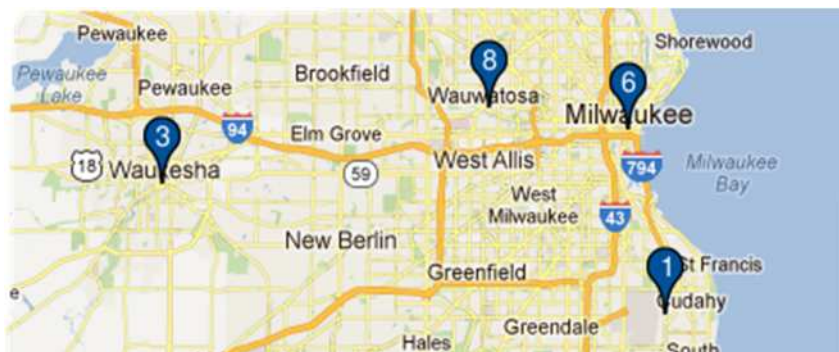

Lions Clubs International

Annuaire

Foire aux questions

R : Pour trouver un Lions club à proximité, cliquer sur le lien Trouver un club en haut de l'écran (www.lionsclubs.org). A partir de la page Trouver un club, tapez le nom du club ou le nom d'une ville à proximité dans la case de recherche, appuyez sur la touche Entrer ou cliquez sur le bouton Chercher. (Par exemple, tapez le nom de la ville : "Milwaukee" ou le nom du club "Milwaukee Oak Creek".)

Pour filtrer ou affiner la recherche, vous pouvez sélectionner ou désactiver les cases à cocher pour filtrer.

(Par exemple, pour supprimer les Leo clubs des résultats de votre recherche, cliquez sur les cases qui permettent de filtrer les Leo clubs Alpha et les Leo clubs Omega.)

Vous pouvez aussi ajouter l'état ou la province à la case de recherche pour affiner encore plus les résultats. (Par exemple, tapez le nom de la ville "Milwaukee" et l'état "WI" dans la case de recherche. Les résultats de la recherche ne donneront que les clubs situés à Milwaukee ou les clubs dont le nom inclut le nom Milwaukee et où WI est mentionné dans le lieu de la réunion ou du club.)

Dès que votre recherche aura fourni des résultats, vous aurez l'option d'examiner ces résultats, sous forme de carte ou de liste.

Afficher la
carte