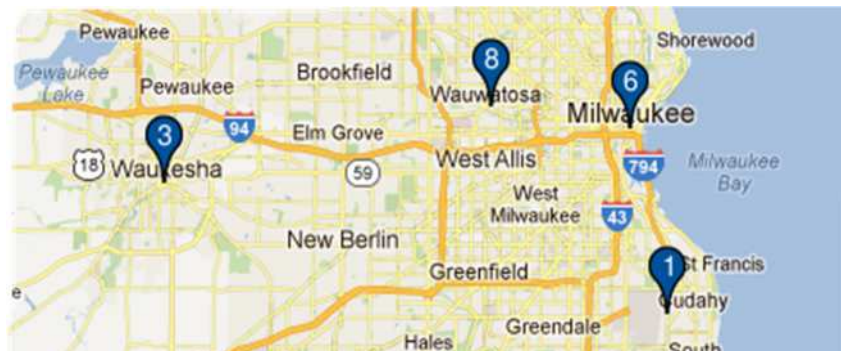

In alternativa si potrà cliccare su "Ricerca avanzata" per trovare l'officer nell'annuario.

D: Come faccio a trovare un Lions Club nelle vicinanze?

R: Per trovare un Lions Club vicino, cliccare su "Trova un club" in alto alla pagina (www.lionsclubs.org). Nella pagina principale "Trova un club" digitare nella casella di ricerca il nome del club o di una città vicina, quindi premere "Invio" o fare clic sulla casella "Cerca". (Per

fare un esempio, digitare la città "Oak Brook" o il nome del club "Chicago Westside".)

Per filtrare o restringere i risultati della ricerca è possibile selezionare o deselezionare la caselle filtro.

(Per esempio per eliminare i club Leo dai risultati della ricerca cliccare sulle caselle filtro "club Leo Alfa e Omega".)

È inoltre possibile aggiungere lo stato o la provincia alla ricerca per restringerne i risultati. (Per esempio, digitare nella casella di ricerca la città "Milwaukee" e lo stato "WI". I risultati della ricerca conterranno solamente la lista dei club di Milwaukee in Wisconsin o i club il cui nome contiene la voce Milwaukee o WI nella località delle riunioni.

I risultati della ricerca appariranno sotto forma di lista o mappa.

Mappa

Lions Clubs International

Annuario

Domande frequenti

Lista

MILWAUKEE BAY VIEW (045772) - District 27 A1 - WI UNITED STATES

2013-2014 Presidente di club