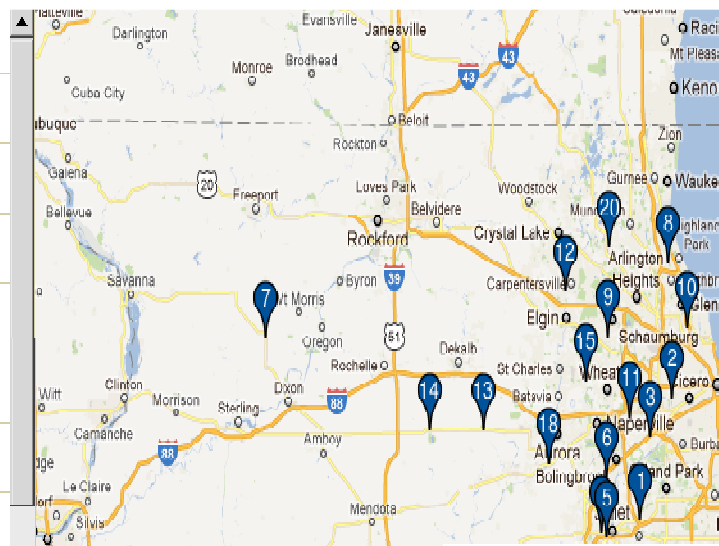

上記を行う代わりに、「詳細検索」のリンクをクリックして、国際名簿にある役員を見つけることも可能です。

国際名簿

よくある質問

Q: 最寄りのライオンズクラブを見つけるには、どうすればよいですか？

A: 最寄りのライオンズクラブを見つけるには、ウェブサイト(www.lionsclubs.org)のページ上部にある「クラブ検索」をクリックします。「クラブ検索」ホームページの検索ボックスに、クラブ名または最寄りの市町村の名称をローマ字で入力し、エンター・キーを押すか、あるいは検索ボタンをクリックしてください。(たとえば、市の名称 Milwaukee またはクラブ名 Milwaukee Oak Creek を入力します)

検索結果が表示されたら、地図またはリストのどちらを表示するか選択することができます。

地図表示

国際名簿 よくある質問

リスト表示

MILWAUKEE BAY VIEW (045772) - District 27 A1 - WI UNITED STATES	
 2013-2014 クラブ会長 LYN M GRAZIANO 1221 E SEELEY ST MILWAUKEE WI 53207 1870 UNITED STATES Eメール: southshorefolics@hotmail.com	 例会 第2 水曜日 19:00 WB BOTTLE COMPANY 3400 SOUTH CLEMENT AVE MILWAUKEE WI
MILWAUKEE SOUTH SHORE NOON (047087) - District 27 A1 - WI UNITED STATES	
 2012-2013 クラブ会長 ALLEN WEGNER 5540 S NEW BERLIN RD HALES CORNERS WI 53130 UNITED STATES Eメール: a.wegner@tcnb.com	 例会 第4 水曜日 12:01 Gourmet House 800 Milwaukee Ave South Milwaukee WI

検索結果の左上にある選択肢から、各ページに10件、20件または30件の検索結果を表示するか選択することができます。

Page 1

地区の左側にあるリストには、地図と同じ番号のアイコンがクラブ名とともに表示されます。

- 1 EVERGREEN PARK (000055) - DISTRICT 1 A - IL UNITED STATES
- 2 RIVERSIDE TOWNSHIP (000082) - DISTRICT 1 A - IL UNITED STATES
- 3 STICKNEY FOREST VIEW (000087) - DISTRICT 1 A - IL UNITED STATES
- 4 JOLET NOON (000117) - DISTRICT 1 B - IL UNITED STATES
- 5 ROCKDALE (108163) - DISTRICT 1 B - IL UNITED STATES
- 6 ROMEOVILLE (104937) - DISTRICT 1 B - IL UNITED STATES
- 7 POLO (000283) - DISTRICT 1 D - IL UNITED STATES
- 8 DEERFIELD (000367) - DISTRICT 1 F - IL UNITED STATES

国際名簿

よくある質問

住所が不完全なため地図が表示されない場合には、それを意味するアイコンがクラブ名の左側に表示されます。

	GREATER GREENFIELD (077955) - DISTRICT 27 A1 - WI UNITED STATES
	GREENDALE (010332) - DISTR CT 27 A1 - WI UNITED STATES
	MILWAUKEE BAY VIEW (045772) - DISTRICT 27 A1 - WI UNITED STATES
	MILWAUKEE SOUTH SHORE NOON (047087) - DISTR CT 27 A1 - WI UNITED STATES
	OAK CREEK (010348) - DISTRICT 27 A1 - WI UNITED STATES
	WEST ALLIS CENTRAL (031429) - DISTRICT 27 A1 - WI UNITED STATES