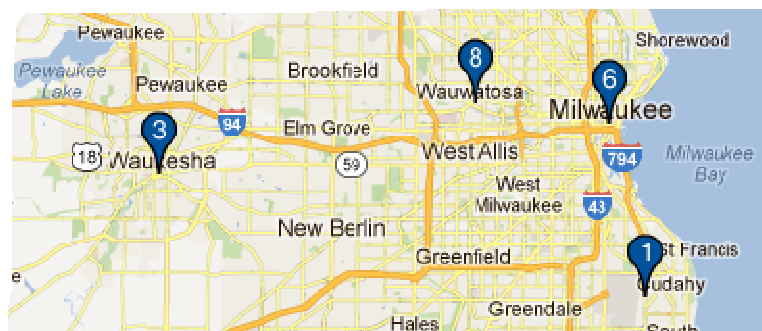

上記を行う代わりに、「詳細検索」のリンクをクリックして、国際名簿にある役員を見つけることも可能です。

国際名簿

よくある質問

Q: 最寄りのライオンズクラブを見つけるには、どうすればよいですか？

A: 最寄りのライオンズクラブを見つけるには、ウェブサイト(www.lionsclubs.org)のページ上部にある「クラブ検索」をクリックします。「クラブ検索」ホームページの検索ボックスに、クラブ名または最寄りの市町村の名称をローマ字で入力し、エンター・キーを押すか、あるいは検索ボタンをクリックしてください。(たとえば、市の名称 Milwaukee またはクラブ名 Milwaukee Oak Creek を入力します)

フィルターのボックスにあるチェックを取り除くことにより、検索結果を絞ることができます。

(たとえば、レオクラブを検索結果に含めないようにするには、アルファレオクラブとオメガレオクラブのフィルター・チェックボックスをクリックし、チェックを取り除きます)

州または県の名称を加えることにより、検索結果を絞ることも可能です。(たとえば検索ボックスに、市と州を Milwaukee

WIと入力すると、検索結果には、ウィスコンシン州ミルウォーキーにあるクラブ、あるいは、クラブ住所または例会場がウィスコンシン州でクラブ名に Milwaukee の名称があるクラブのみが表示されます)

検索結果が表示されたら、地図またはリストのどちらを表示するか選択することができます。

地図表示

国際名簿 よくある質問

リスト表示

MILWAUKEE BAY VIEW (045772) - District 27 A1 - WI UNITED STATES	
 2013-2014 クラブ会長 LYN M GRAZIANO 1221 E SEELEY ST MILWAUKEE WI 53207 1870 UNITED STATES Eメール: southshorefolics@hotmail.com	 例会 第2 水曜日 19:00 WB BOTTLE COMPANY 3400 SOUTH CLEMENT AVE MILWAUKEE WI
MILWAUKEE SOUTH SHORE NOON (047087) - District 27 A1 - WI UNITED STATES	
 2012-2013 クラブ会長 ALLEN WEGNER 5540 S NEW BERLIN RD HALES CORNERS WI 53130 UNITED STATES Eメール: a.wegner@tcnb.com	 例会 第4 水曜日 12:01 Gourmet House 800 Milwaukee Ave South Milwaukee WI

検索結果の左上にある選択肢から、各ページに10件、20件または30件の検索結果を表示するか選択することができます。

Page 1

地区の左側にあるリストには、地図と同じ番号のアイコンがクラブ名とともに表示されます。

- 1 EVERGREEN PARK (000055) - DISTRICT 1 A - IL UNITED STATES
- 2 RIVERSIDE TOWNSHIP (000082) - DISTRICT 1 A - IL UNITED STATES
- 3 STICKNEY FOREST VIEW (000087) - DISTRICT 1 A - IL UNITED STATES
- 4 JOLET NOON (000117) - DISTRICT 1 B - IL UNITED STATES
- 5 ROCKDALE (108163) - DISTRICT 1 B - IL UNITED STATES
- 6 ROMEOVILLE (104937) - DISTRICT 1 B - IL UNITED STATES
- 7 POLO (000283) - DISTRICT 1 D - IL UNITED STATES
- 8 DEERFIELD (000367) - DISTRICT 1 F - IL UNITED STATES