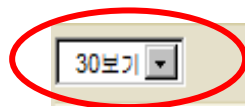

MILWAUKEE BAY VIEW (045772) - District 27 A1 - WI UNITED STATES	
2013-2014 클럽회장 LYN M GRAZIANO 1221 E SEELEY ST MILWAUKEE WI 53207 1870 UNITED STATES 이메일: southshorefrolics@hotmail.com	회의 두번째 수요일 19:00 WB BOTTLE COMPANY 3400 SOUTH CLEMENT AVE MILWAUKEE WI
MILWAUKEE SOUTH SHORE NOON (047087) - District 27 A1 - WI UNITED STATES	
2012-2013 클럽회장 ALLEN WEGNER 5540 S NEW BERLIN RD HALES CORNERS WI 53130 UNITED STATES 이메일: a.wegner@tcnb.com	회의 네번째 수요일 12:01 Gourmet House 800 Milwaukee Ave South Milwaukee WI

화면의 왼편 상단에서 결과를 한번에 10개, 20개, 30개씩 볼 수 있도록 선택할 수 있다.