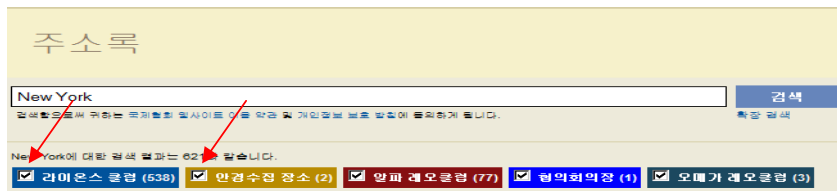

(예를 들어, 검색결과에 라이온스 클럽이나 중고안경 수집장소가 나오기를 원하지 않으면, 라이온스 클럽 및 중고안경 수집장소 필터 박스에 클릭한다.)

검색상자에 주 또는 도시를 입력하여 검색결과를 좁힐 수도 있다. (예를 들어, 검색창에 도시명 “Milwaukee” 과 주명 “WI” 를 모두 입력할 수 있다. 검색결과에는 위스콘신 주의 밀워키 시에 위치하거나 클럽명 및 클럽회의 장소에 이상의 명칭이 포함되어 있는 클럽만 게재될 것이다.)