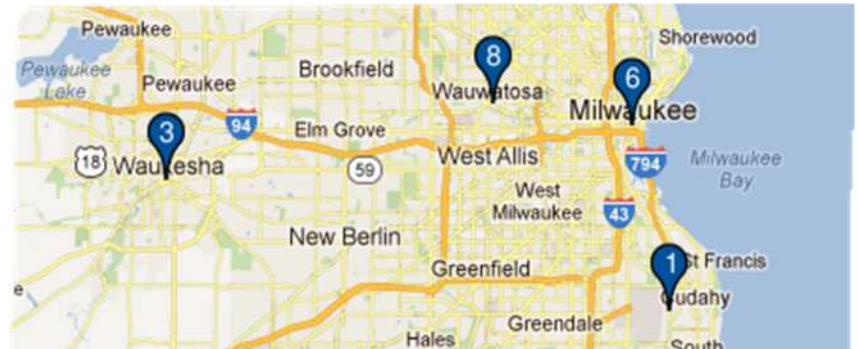

아니면, 상세검색 링크에 클릭하여 클럽 주소록 내의 임원을 찾을 수도 있다.

**문:** 가까운 라이온스 클럽을 찾는 방법

**답** 가까운 라이온스 클럽을 찾으려면, 협회 웹사이트([www.lionsclubs.org](http://www.lionsclubs.org)) 페이지 : 상단의 클럽찾기 링크에 클릭한다. 클럽찾기 홈페이지에서, 검색창에 원하는 클럽명이나 도시명을 입력한 후 검색 버튼에 클릭한다. (예를 들어, 도시명 “Milwaukee” 을 입력하거나 클럽명 “Milwaukee Oak Creek” 를 입력한다.)

검색 결과를 줄이려면, 원하는 항목을 골라 검색할 수 있다.

(예를 들어 검색결과에서 레오클럽 목록을 원하지 않으면, 알파레오클럽과 오메가레오클럽 필터 박스에 클릭한다.)

검색상자에 주 또는 도시를 입력하여 검색결과를 좁힐 수도 있다. (예를 들어, 검색창에 도시명 “Milwaukee” 과 주명 “WI” 를 모두 입력할 수 있다. 검색결과에는 위스콘신 주의 밀워키 시에 위치하거나 클럽명 및 클럽회의 장소에 이상의 명칭이 포함되어 있는 클럽만 게재될 것이다.)

검색 결과는 원하는대로 목록이나 지도로 확인할 수 있다.

지도 보기

주소가  
불분명하여  
지도상에서  
클럽을 찾을  
수 없을 경우,  
클럽 목록의  
왼편 상단에  
아이콘이  
나타난다.