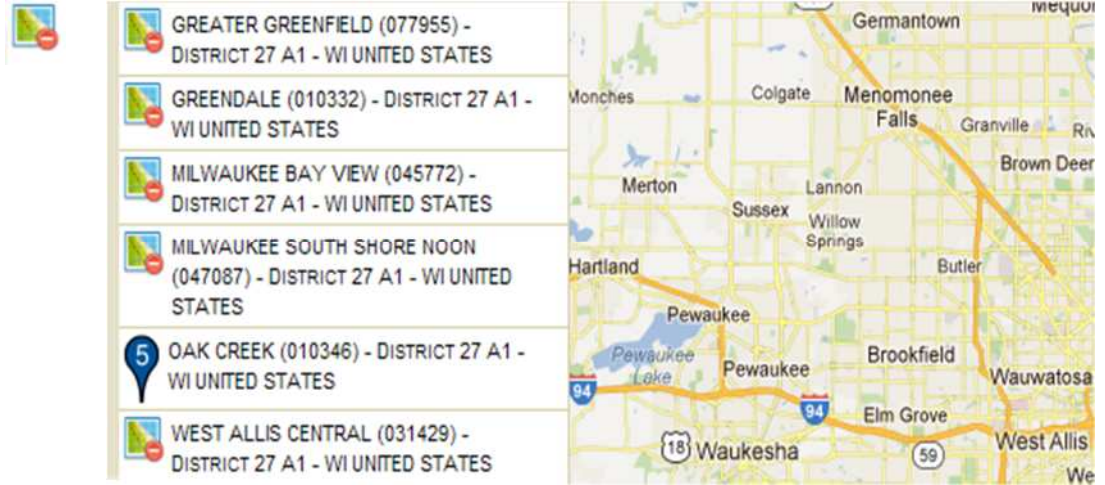

## 클럽 주소록 자주 묻는 질문

목록 보기

<b>MILWAUKEE BAY VIEW (045772) - District 27 A1 - WI UNITED STATES</b>	
 <p><b>2013-2014 클럽회장</b>  <b>LYN M GRAZIANO</b>                  1221 E SEELEY ST                  MILWAUKEE WI 53207 1870                  UNITED STATES                  이메일: southshorefrolics@hotmail.com</p>	 <p><b>회의</b>                  두번째 수요일 19:00  <b>WB BOTTLE COMPANY</b>                  3400 SOUTH CLEMENT AVE                  MILWAUKEE WI</p>
<b>MILWAUKEE SOUTH SHORE NOON (047087) - District 27 A1 - WI UNITED STATES</b>	
 <p><b>2012-2013 클럽회장</b>  <b>ALLEN WEGNER</b>                  5540 S NEW BERLIN RD                  HALES CORNERS WI 53130                  UNITED STATES                  이메일: a.wegner@tcnb.com</p>	 <p><b>회의</b>                  네번째 수요일 12:01  <b>Gourmet House</b>                  800 Milwaukee Ave                  South Milwaukee WI</p>

화면의 왼편 상단에서 결과를 한번에 10개, 20개, 30개씩 볼 수 있도록 선택할 수 있다.

페이지 1

지도의 왼편에 지도상의 번호에 따른 클럽 목록이 게재된다.

1	EVERGREEN PARK (000055) - DISTRICT 1 A - IL UNITED STATES
2	RIVERSIDE TOWNSHIP (000082) - DISTRICT 1 A - IL UNITED STATES
3	STICKNEY FOREST VIEW (000087) - DISTRICT 1 A - IL UNITED STATES
4	JOLIET NOON (000117) - DISTRICT 1 B - IL UNITED STATES
5	ROCKDALE (108163) - DISTRICT 1 B - IL UNITED STATES
6	ROMEORVILLE (104937) - DISTRICT 1 B - IL UNITED STATES
7	POLO (000263) - DISTRICT 1 D - IL UNITED STATES
8	DEERFIELD (000367) - DISTRICT 1 F - IL UNITED STATES

주소가  
불분명하여  
지도상에서  
클럽을 찾을  
수 없을 경우,  
클럽 목록의  
왼편 상단에  
아이콘이  
나타난다.

### 문: 가까운 레오클럽을 찾는 방법

답: 가까운 라이온스 클럽을 찾으려면, 협회 웹사이트(www.lionsclubs.org) 페이지 상단의 클럽찾기 링크에 클릭한다. 클럽찾기 홈페이지에서, 검색창에 원하는 클럽명이나 도시명을 입력한 후 검색 버튼에 클릭한다. (예를 들어, 도시명 “Milwaukee” 을 입력하거나 클럽명 “Milwaukee Oak Creek” 를 입력한다.)