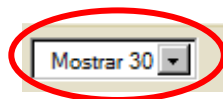

#### Reuniões

4ª Quarta-feira 12:01  
**Gourmet House**  
800 Milwaukee Ave  
South Milwaukee WI

No canto superior esquerdo da tela você terá a opção de visualizar 10, 20 ou 30 resultados de uma só vez.