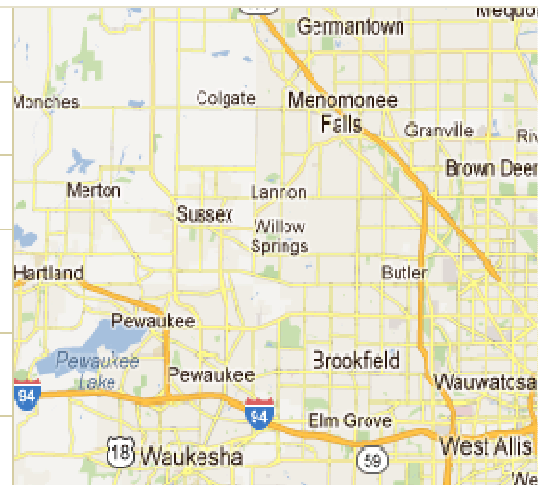

Página 1

Os clubes estarão listados no lado esquerdo do mapa com ícones e números correspondentes ao mapa.

- 1 EVERGREEN PARK (000055) - DISTRICT 1 A - IL UNITED STATES
- 2 RIVERSIDE TOWNSHIP (000082) - DISTRICT 1 A - IL UNITED STATES
- 3 STICKNEY FOREST VIEW (000087) - DISTRICT 1 A - IL UNITED STATES
- 4 JOLET NOON (000117) - DISTRICT 1 B - IL UNITED STATES
- 5 ROCKDALE (100103) - DISTRICT 1 D - IL UNITED STATES
- 6 ROMFOVIL IF (104937) - DISTRICT 1 B - IL UNITED STATES
- 7 POLO (000263) - DISTRICT 1 D - IL UNITED STATES
- 8 DEERFIELD (000387) - DISTRICT 1 F - IL UNITED STATES

# Lions Clubs International

### Perguntas Frequentes

Se o local não puder ser mapeado devido ao endereço estar incompleto, um ícone aparecerá na parte superior esquerda da lista para aquele clube.

	GREATER GREENFIELD (077955) - DISTRICT 27 A1 - WI UNITED STATES
	GREENDALE (010332) - DISTRICT 27 A1 - WI UNITED STATES
	MILWAUKEE BAY VIEW (045772) - DISTRICT 27 A1 - WI UNITED STATES
	MILWAUKEE SOUTH SHORE NOON (047087) - DISTRICT 27 A1 - WI UNITED STATES
	OAK CREEK (010348) - DISTRICT 27 A1 - WI UNITED STATES
	WEST ALLIS CENTRAL (031429) - DISTRICT 27 A1 - WI UNITED STATES