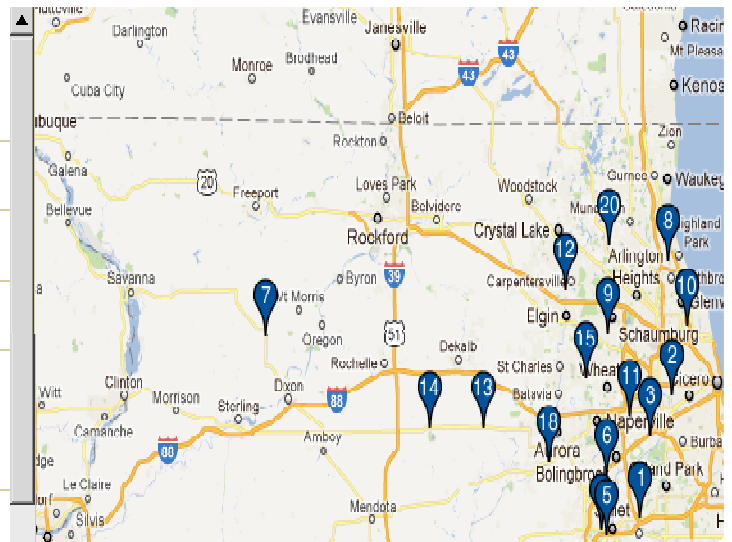

### MILWAUKEE SOUTH SHORE NOON (047087) - District 27 A1 - WI UNITED STATES

#### Reuniões

4ª Quarta-feira 12:01  
**Gourmet House**  
800 Milwaukee Ave  
South Milwaukee WI

No canto superior esquerdo da tela você terá a opção de visualizar 10, 20 ou 30 resultados de uma só vez.

Página 1

Os clubes estarão listados no lado esquerdo do mapa com ícones e números correspondentes ao mapa.

- 1 EVERGREEN PARK (000055) - DISTRICT 1 A - IL UNITED STATES
- 2 RIVERSIDE TOWNSHIP (000082) - DISTRICT 1 A - IL UNITED STATES
- 3 STICKNEY FOREST VIEW (000087) - DISTRICT 1 A - IL UNITED STATES
- 4 JOLET NOON (000117) - DISTRICT 1 B - IL UNITED STATES
- 5 ROCKDALE (100103) - DISTRICT 1 D - IL UNITED STATES
- 6 ROMFOVIL IF (104937) - DISTRICT 1 B - IL UNITED STATES
- 7 POLO (000263) - DISTRICT 1 D - IL UNITED STATES
- 8 DEERFIELD (000387) - DISTRICT 1 F - IL UNITED STATES

### Perguntas Frequentes

Se o local não puder ser mapeado devido ao endereço estar incompleto, um ícone aparecerá na parte superior esquerda da lista para aquele clube.

	GREATER GREENFIELD (077955) - DISTRICT 27 A1 - WI UNITED STATES
	GREENDALE (010332) - DISTRICT 27 A1 - WI UNITED STATES
	MILWAUKEE BAY VIEW (045772) - DISTRICT 27 A1 - WI UNITED STATES
	MILWAUKEE SOUTH SHORE NOON (047087) - DISTRICT 27 A1 - WI UNITED STATES
	OAK CREEK (010348) - DISTRICT 27 A1 - WI UNITED STATES
	WEST ALLIS CENTRAL (031429) - DISTRICT 27 A1 - WI UNITED STATES