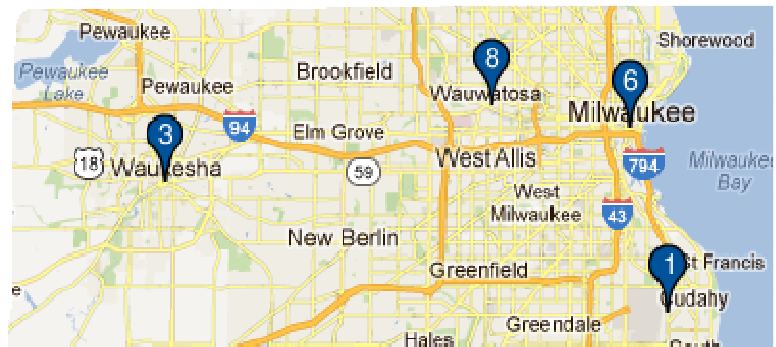

## Perguntas Frequentes

(Por exemplo, para remover os Leo clubes do resultado de busca, clique na caixa de filtragem de Leo clubes Alfa e Leo clubes Ômega.)

Você também pode acrescentar o estado ou a província na caixa de busca para resumir ainda mais os resultados de busca. (Por exemplo, digite a cidade – “Milwaukee” e o estado "WI" no campo de busca. Os resultados da busca conterão apenas a lista dos clubes localizados em Milwaukee , com o texto Milwaukee no nome do clube e WI no local de reuniões do clube.)

Assim que obtiver os resultados da busca, você terá a opção de visualizar os resultados em um mapa ou lista.

Visualizar  
Mapa

### MILWAUKEE BAY VIEW (045772) - District 27 A1 - WI UNITED STATES