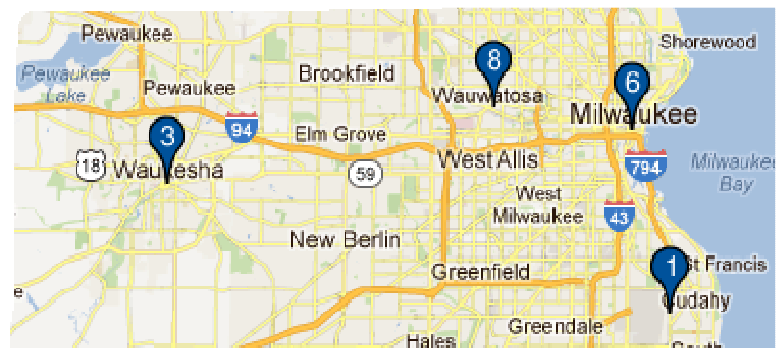

Alternativt kan du klicka på länken Avancerad sökning för att hitta tjänstemannen i matrikeln.

Fråga: Hur kan jag hitta en lokal lionklubb?

Svar:

För att hitta en lokal lionklubb, klicka på länken Hitta en klubb högst upp på sidan (www.lionsclubs.org). På startsidan för Hitta en klubb, skriv klubbens namn eller namnet på en

Matrikel

Vanliga frågor

stad i sökrutan, tryck på Enter eller klicka på knappen Sök. (Till exempel, skriv staden "Uppsala" eller klubbens namn "Lions Club Hagunda".)

För att filtrera eller begränsa sökresultatet kan du välja eller välja bort kryssrutor för filter.

(För att exempelvis ta bort leoklubbar från sökresultatet, klicka på filterkryssrutorna för Alpha leoklubbar och Omega leoklubbar.)

Man kan även lägga till delstaten eller provinsen i sökrutan för att ytterligare begränsa sökresultatet. (Till exempel, skriv staden "Milwaukee" eller provinsen "WI" i sökrutan.) Sökresultatet listar bara klubbar som finns i Milwaukee eller klubbar med texten Milwaukee i klubbnamnet och WI i klubb- eller mötesplatsen.)

När sökningen har gett resultat kan du antingen visa resultaten på en karta eller i en lista

Kartvy

Matrikel

Vanliga frågor

Listvy

MILWAUKEE BAY VIEW (045772) - District 27 A1 - WI UNITED STATES	
 2013-2014 Klubbpresident LYN M GRAZIANO 1221 E SEELEY ST MILWAUKEE WI 53207 1870 UNITED STATES E-postadress: southshorefrolics@hotmail.com	 Möten 2:a Onsdag 19:00 WB BOTTLE COMPANY 3400 SOUTH CLEMENT AVE MILWAUKEE WI
MILWAUKEE SOUTH SHORE NOON (047087) - District 27 A1 - WI UNITED STATES	
 2012-2013 Klubbpresident ALLEN WEGNER 5540 S NEW BERLIN RD HALES CORNERS WI 53130 UNITED STATES E-postadress: a.wegner@tcnb.com	 Möten 4:e Onsdag 12:01 Gourmet House 800 Milwaukee Ave South Milwaukee WI