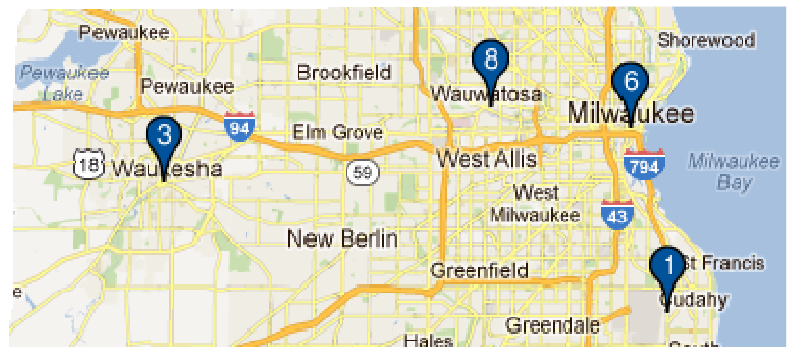

問： 我如何尋找一個附近的獅子會？

答： 要尋找一個附近的獅子會，請到網頁(www.lionsclubs.org)的上端點擊‘尋找分會’的鏈接。在‘尋找分會’的主頁上的搜尋方框中輸入分會名稱或附近城市的名稱，按鍵盤的‘Enter’

鍵或點擊網頁上的‘搜尋’鍵。(比如，輸入城市名 - "Milwaukee")或分會名稱 "Milwaukee Oak Creek"。)

如需過濾或縮窄搜尋結果，你可以選擇或取消選擇代表過濾功能之方框。

(比如要取消查閱搜尋到的所有青少獅會，請點擊 Alpha Leo Clubs 和 Omega Leo Clubs 前面的方框。)

你也可以通過在搜尋方框中輸入州名或省份名來進一步縮窄搜尋結果。(比如，在搜尋方框中輸入城市名 "Milwaukee" 和州名 "WI") 搜尋結果只會列出位於 Milwaukee 市的分會，或分會名稱中含有 Milwaukee，且分會或例會地點位於 WI 州的所有分會。

一旦搜尋到結果，你可以在地圖中或以列表形式檢閱

查閱地圖

查閱列表

MILWAUKEE BAY VIEW (045772) - District 27 A1 - WI UNITED STATES

	<p>2013-2014 分會會長 LYN M GRAZIANO 1221 E SEELEY ST MILWAUKEE WI 53207 1870 UNITED STATES 電子郵件: southshorefrolics@hotmail.com</p>	<p>✉ 會議 第二個 星期三 19:00 WB BOTTLE COMPANY 3400 SOUTH CLEMENT AVE MILWAUKEE WI</p>
---	--	---

MILWAUKEE SOUTH SHORE NOON (047087) - District 27 A1 - WI UNITED STATES

	<p>2012-2013 分會會長 ALLEN WEGNER 5540 S NEW BERLIN RD HALES CORNERS WI 53130 UNITED STATES 電子郵件: a.wegner@tcnb.com</p>	<p>✉ 會議 第四個 星期三 12:01 Gourmet House 800 Milwaukee Ave South Milwaukee WI</p>
---	---	--