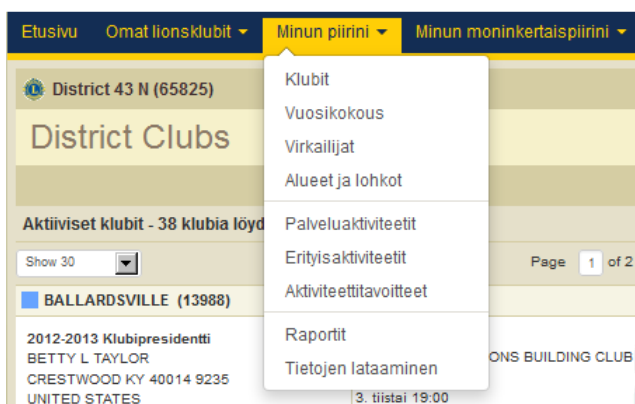

Lions Clubs International

MyLCI klubin tiedot

Usein kysytyjä kysymyksiä

Usein kysytyjä kysymyksiä

K: Miten käytän MyLCI -verkkosivuja?

V: MyLCI:ta voi käyttää kolmella eri tavalla: piirin tasolta, yksittäisen klubin tasolta tai toiminnalliselta tasolta.

Minun piirini -valikko antaa piirivirkailijoille piirin tasoiset tiedot koko piirin alueelta. Minun piirini pudotusvalikolla kohdassa Klubit voi lukea yhteenvedon jokaisesta piirin klubista. Klubit -sivulla piirivirkailija voi etsiä tietoja kaikista piirin klubeista klikkaamalla painikkeita *Katso jäseniä* tai *Katso virkailijoita*. Nämä painikkeet näkyvät jokaisen klubin kohdalla Piirin klubit -sivulla.

Omat lionsklubit -valikko antaa piirivirkailijoille tiedot yksittäisten klubien tasolla. Tämä valikko antaa käyttäjille yksityiskohtaista tietoa tietyistä klubeista kuten klubin raportointihistorian, tilioitteet tai klubin kokoustiedot.