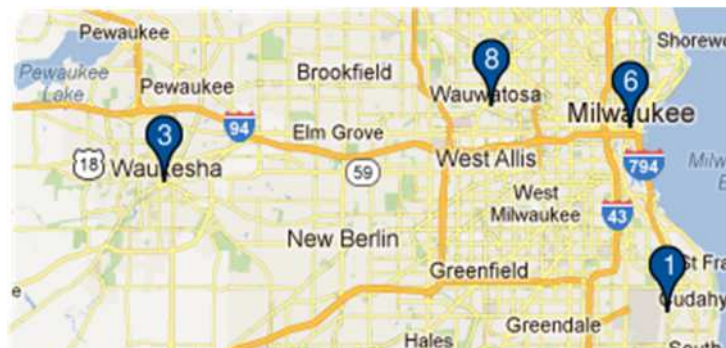

#### Häufig gestellte Fragen

**Frage:** Wie kann ich einen Lions Club in meiner Nähe finden?

**Antwort:** Um einen Lions Club in Ihrer Nähe zu finden, gehen Sie auf [www.lionsclubs.org](http://www.lionsclubs.org) und klicken Sie im oberen Teil des Bildschirms auf „Clubs finden“. Geben Sie auf der "Clubs finden" Seite den Namen des Clubs oder einer Stadt, die sich in der Nähe befindet, ein und drücken Sie die Eingabetaste oder klicken Sie auf „Suchen“. (Geben Sie z.B. die Stadt „Saarbruecken“ oder den Clubnamen „Saarbruecken Am Schloss“ ein).

Sie können auch das Bundesland bzw. den Kanton in das Suchfeld eingeben, um die Suche einzuschränken. (Geben Sie z.B. „Saarbruecken" und das Bundesland „Saarland" in das Suchfeld ein. Bei den Suchergebnissen erscheinen nur die Clubs, die sich entweder in Saarbrücken befinden oder deren Clubname Saarbrücken enthält bzw. deren Treffen im Saarland stattfinden.)

Sobald es Ergebnisse für Ihre Suche gibt, haben Sie die Möglichkeit, die Ergebnisse entweder auf einer Landkarte oder als Liste zu sehen.

# Lions Clubs International Clubs finden Häufig gestellte Fragen

Landkartenansicht

Listenansicht

	<b>MILWAUKEE BAY VIEW (045772) - District 27 A1 - WI UNITED STATES</b> <b>2013-2014 Clubpräsident</b> LYN M GRAZIANO 1221 E SEELEY ST MILWAUKEE WI 53207 1870 UNITED STATES E-Mail: southshorefrolics@hotmail.com	 <b>Treffen</b> 2. Mittwo WB BOTTL 3400 SOU MILWAUK
	<b>MILWAUKEE SOUTH SHORE NOON (047087) - District 27 A1 - WI UNITED STATES</b> <b>2012-2013 Clubpräsident</b> ALLEN WEGNER 5540 S NEW BERLIN RD HALES CORNERS WI 53130 UNITED STATES E-Mail: a.wegner@tonb.com	 <b>Treffen</b> 4. Mittwo Gourmet h 800 Milwa South Milh