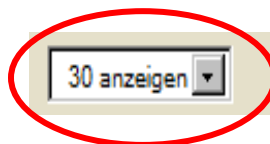

Sobald es Ergebnisse für Ihre Suche gibt, haben Sie die Möglichkeit, die Ergebnisse entweder auf einer Landkarte oder als Liste zu sehen.

# Lions Clubs International Clubs finden Häufig gestellte Fragen

Landkartenansicht

Listenansicht

	<b>MILWAUKEE BAY VIEW (045772) - District 27 A1 - WI UNITED STATES</b> <b>2013-2014 Clubpräsident</b> LYN M GRAZIANO 1221 E SEELEY ST MILWAUKEE WI 53207 1870 UNITED STATES E-Mail: southshorefrolics@hotmail.com	 <b>Treffen</b> 2. Mittwo WB BOTTL 3400 SOU MILWAUK
	<b>MILWAUKEE SOUTH SHORE NOON (047087) - District 27 A1 - WI UNITED STATES</b> <b>2012-2013 Clubpräsident</b> ALLEN WEGNER 5540 S NEW BERLIN RD HALES CORNERS WI 53130 UNITED STATES E-Mail: a.wegner@tonb.com	 <b>Treffen</b> 4. Mittwo Gourmet h 800 Milwa South Milh

Auf der linken Seite des  
Screens haben Sie oben die  
Möglichkeit auszuwählen, ob Sie 10,  
oder 30 Ergebnisse gleichzeitig  
angezeigt bekommen möchten.