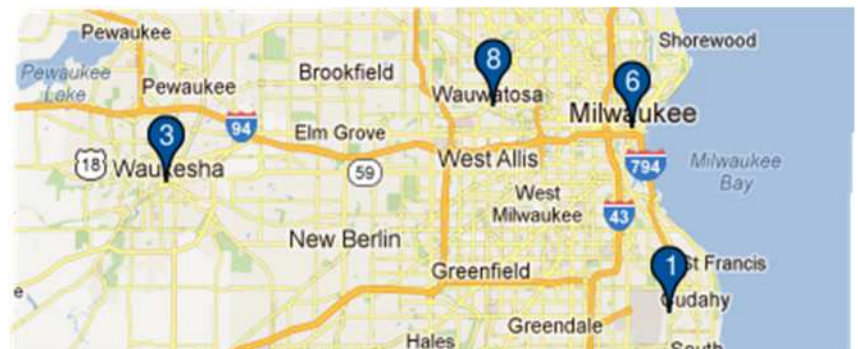

## Usein kysytyjä kysymyksiä

- K: Miten otan selvää missä omaa asuinpaikkani lähinnä oleva lionsklubi sijaitsee?**
- V:** Voit etsiä lähimmän lionsklubin klikkaamalla "Hae klubi" painiketta kotisivun yläreunassa (www.lionsclubs.org) Klubihau sivulla kirjoitat klubin tai kaupungin nimen hakulaatikkoon, paina sitten Hae -painiketta tai paina näppäimistösi Enter -näppäintä. (Esimerkki: kirjoita kaupungin nimi – "Jyväskylä" tai klubin nimi "Jyväskylä Kyläläiset".)

New York haku tuotti seuraavat 621 tulosta.

lionsklubia (539)  silvälasieneräyspistettä (2)  Alfa-leoklubua (77)  Omega-leoklubia (3)

(Voit esimerkiksi rajoittaa haun koskemaan vain lionsklubeja, rastittamalla Alpha Leoklubit ja Omega Leoklubit -laatikat.)

Voit myös lisätä osavaltion tai provinssin jos haluat etsiä vain niiltä alueilta. (Esimerkiksi: Kirjoita kaupunki "Milwaukee" ja osavaltion Wisconsin tunnus "WI" hakulaatikkoon. Tällöin saat tuloksena ainoastaan klubit jotka sijaitsevat Milwaukeeessa, tai joiden nimeen sisältyy nimi Milwaukee ja jotka sijaitsevat Wisconsinissa.)

# Lions Clubs International Klubihaku Usein kysytyt kysymykset

Lista

<b>MILWAUKEE BAY VIEW (045772) - District 27 A1 - WI UNITED STATES</b>	
 <b>2013-2014 Klubipresidentti</b> <b>LYN M GRAZIANO</b> MILWAUKEE WI 53207 1870 UNITED STATES	 <b>Kokoukset</b> 2. Keskiviikko 19:00 <b>WB BOTTLE COMPANY</b> 3400 SOUTH CLEMENT AVE MILWAUKEE WI
<b>MILWAUKEE SOUTH SHORE NOON (047087) - District 27 A1 - WI UNITED STATES</b>	
 <b>2012-2013 Klubipresidentti</b> <b>ALLEN WEGNER</b> HALES CORNERS WI 53130 UNITED STATES	 <b>Kokoukset</b> 4. Keskiviikko 12:01 <b>Gourmet House</b> 800 Milwaukee Ave South Milwaukee WI