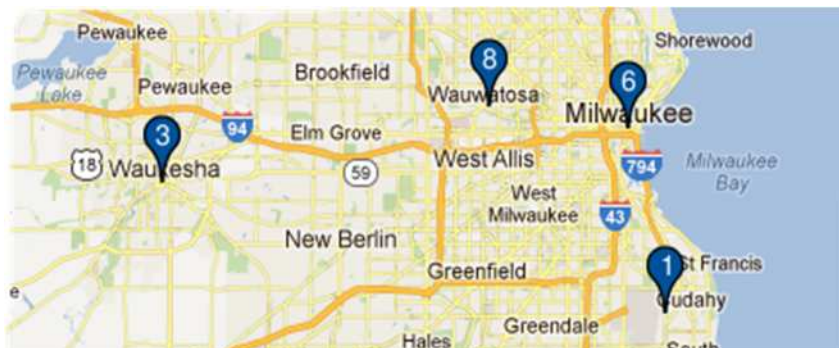

Lions Clubs International

Trouver un club

Foire aux questions

Foire aux questions

Q : Comment trouver un Lions club près de chez moi ?

R : Pour trouver un Lions club à proximité, cliquer sur le lien Trouver un club en haut de l'écran (www.lionsclubs.org). A partir de la page Trouver un club, tapez le nom du club ou le nom d'une ville à proximité dans la case de recherche, appuyez sur la touche Entrer ou cliquez sur le bouton Chercher. (Par exemple, tapez le nom de la ville : "Milwaukee" ou le nom du club "Milwaukee Oak Creek".)

(Par exemple, pour supprimer les Leo clubs des résultats de votre recherche, cliquez sur les cases qui permettent de filtrer les Leo clubs Alpha et les Leo clubs Omega.)

Vous pouvez aussi ajouter l'état ou la province à la case de recherche pour affiner encore plus les résultats. (Par exemple, tapez le nom de la ville "Milwaukee" et l'état "WI" dans la case de recherche. Les résultats de la recherche ne donneront que les clubs situés à Milwaukee ou les clubs dont le nom inclut le nom Milwaukee et où WI est mentionné dans le lieu de la réunion ou du club.)

Dès que votre recherche aura fourni des résultats, vous aurez l'option d'examiner ces résultats, sous forme de carte ou de liste.

Lions Clubs International

Trouver un club

Foire aux questions

Afficher la
carte

Afficher la
liste

MILWAUKEE BAY VIEW (045772) - District 27 A1 - WI UNITED STATES

2013-2014 Président de club

LYN M GRAZIANO

1221 E SEELEY ST
MILWAUKEE WI 53207 1870
UNITED STATES
Courriel : southshorefolics@hotmail.com