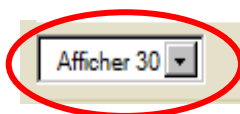

2012-2013 Président de club

ALLEN WEGNER

5540 S NEW BERLIN RD
HALES CORNERS WI 53130
UNITED STATES
Courriel : a.wegner@tcnb.com

Réunions

4e Mercredi 12:01
Gourmet House
800 Milwaukee Ave
South Milwaukee WI

En haut et à gauche de
l'écran, vous avez
l'option d'afficher 10,
20 ou 30 résultats à la
fois.