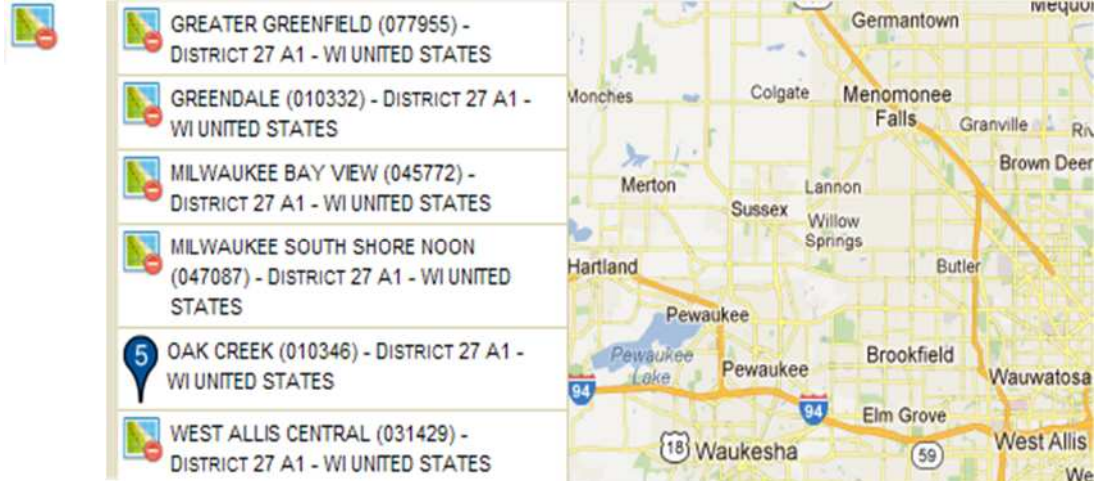

# 국제협회 클럽 찾기 자주 묻는 질문

목록 보기

<b>MILWAUKEE BAY VIEW (045772) - District 27 A1 - WI UNITED STATES</b>	
 <p><b>2013-2014 클럽회장</b>  <b>LYN M GRAZIANO</b>          1221 E SEELEY ST          MILWAUKEE WI 53207 1870          UNITED STATES  <b>이메일:</b> southshorefolics@hotmail.com</p>	 <p><b>회의</b>          두번째 수요일 19:00  <b>WB BOTTLE COMPANY</b>          3400 SOUTH CLEMENT AVE          MILWAUKEE WI</p>
<b>MILWAUKEE SOUTH SHORE NOON (047087) - District 27 A1 - WI UNITED STATES</b>	
 <p><b>2012-2013 클럽회장</b>  <b>ALLEN WEGNER</b>          5540 S NEW BERLIN RD          HALES CORNERS WI 53130          UNITED STATES  <b>이메일:</b> a.wegner@tcnb.com</p>	 <p><b>회의</b>          네번째 수요일 12:01  <b>Gourmet House</b>          800 Milwaukee Ave          South Milwaukee WI</p>

화면의 왼편  
상단에서 결과를  
한번에 10개, 20개,  
30개씩 볼 수 있도록  
선택할 수 있다.

페이지 1

지도의 왼편에  
지도상의 번호에  
따른 클럽 목록이  
게재된다.

1	EVERGREEN PARK (000055) - DISTRICT 1 A - IL UNITED STATES
2	RIVERSIDE TOWNSHIP (000082) - DISTRICT 1 A - IL UNITED STATES
3	STICKNEY FOREST VIEW (000087) - DISTRICT 1 A - IL UNITED STATES
4	JOLIET NOON (000117) - DISTRICT 1 B - IL UNITED STATES
5	ROCKDALE (108163) - DISTRICT 1 B - IL UNITED STATES
6	ROMEOVILLE (104937) - DISTRICT 1 B - IL UNITED STATES
7	POLO (000263) - DISTRICT 1 D - IL UNITED STATES
8	DEERFIELD (000367) - DISTRICT 1 F - IL UNITED STATES

# 국제협회 클럽 찾기 자주 묻는 질문

주소가  
불분명하여  
지도상에서  
클럽을 찾을 수  
없을 경우,  
클럽 목록의  
왼편 상단에  
아이콘이  
나타난다.

**문:** 가까운 레오클럽을 찾는 방법

**답:** 가까운 라이온스 클럽을 찾으려면, 협회 웹사이트(www.lionsclubs.org) 페이지 상단의 클럽찾기 링크에 클릭한다. 클럽찾기 홈페이지에서, 검색창에 원하는 클럽명이나 도시명을 입력한 후 검색 버튼에 클릭한다. (예를 들어, 도시명 “Milwaukee” 을 입력하거나 클럽명 “Milwaukee Oak Creek”를 입력한다.)

검색 결과를 줄이려면, 원하는 항목을 골라 검색할 수 있다.

(예를 들어, 검색결과에 라이온스 클럽이나 중고안경 수집장소가 나오기를 원하지 않으면, 라이온스 클럽 및 중고안경 수집장소 필터 박스에 클릭한다.)

검색상자에 주 또는 도시를 입력하여 검색결과를 좁힐 수도 있다. (예를 들어, 검색창에 도시명 “Milwaukee”과 주명 “WI” 를 모두 입력할 수 있다. 검색결과에는 위스콘신 주의 밀워키 시에 위치하거나 클럽명 및 클럽회의 장소에 이상의 명칭이 포함되어 있는 클럽만 게재될 것이다.)