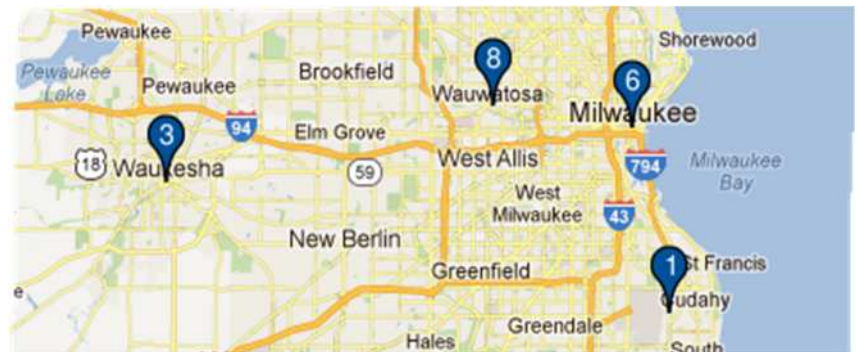

## 자주 묻는 질문

**문:** 가까운 라이온스 클럽을 찾는 방법

**답:** 가까운 라이온스 클럽을 찾으려면, 협회 웹사이트(www.lionsclubs.org) 페이지 상단의 클럽찾기 링크에 클릭한다. 클럽찾기 홈페이지에서, 검색창에 원하는 클럽명이나 도시명을 입력한 후 검색 버튼에 클릭한다. (예를 들어, 도시명 “Milwaukee” 을 입력하거나 클럽명 “Milwaukee Oak Creek”를 입력한다.)

검색 결과를 줄이려면, 원하는 항목을 골라 검색할 수 있다.

(예를 들어 검색결과에서 레오클럽 목록을 원하지 않으면, 알파레오클럽과 오메가레오클럽 필터 박스에 클릭한다.)

검색상자에 주 또는 도시를 입력하여 검색결과를 좁힐 수도 있다. (예를 들어, 검색창에 도시명 “Milwaukee”과 주명 “WI” 를 모두 입력할 수 있다. 검색결과에는 위스콘신 주의 밀워키 시에 위치하거나 클럽명 및 클럽회의 장소에 이상의 명칭이 포함되어 있는 클럽만 게재될 것이다.)

검색 결과는 원하는대로 목록이나 지도로 확인할 수 있다.

지도 보기

# 국제협회 클럽 찾기 자주 묻는 질문

목록 보기

<b>MILWAUKEE BAY VIEW (045772) - District 27 A1 - WI UNITED STATES</b>	
 <p><b>2013-2014 클럽회장</b>  <b>LYN M GRAZIANO</b>          1221 E SEELEY ST          MILWAUKEE WI 53207 1870          UNITED STATES  <b>이메일:</b> southshorefolics@hotmail.com</p>	 <p><b>회의</b>          두번째 수요일 19:00  <b>WB BOTTLE COMPANY</b>          3400 SOUTH CLEMENT AVE          MILWAUKEE WI</p>
<b>MILWAUKEE SOUTH SHORE NOON (047087) - District 27 A1 - WI UNITED STATES</b>	
 <p><b>2012-2013 클럽회장</b>  <b>ALLEN WEGNER</b>          5540 S NEW BERLIN RD          HALES CORNERS WI 53130          UNITED STATES  <b>이메일:</b> a.wegner@tcnb.com</p>	 <p><b>회의</b>          네번째 수요일 12:01  <b>Gourmet House</b>          800 Milwaukee Ave          South Milwaukee WI</p>