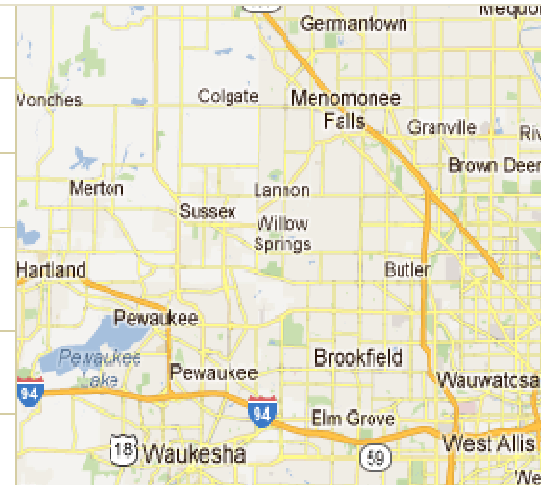

1 FVFRGRFFN PARK (000055) - DISTRICT 1 A - IL UNITED STATES	
2 RIVERSIDE TOWNSHIP (000082) - DISTRICT 1 A - IL UNITED STATES	
3 STICKNEY FOREST VIEW (000087) DISTRICT 1 A - IL UNITED STATES	
4 JULIE I NOON (000117) - DISTRICT 1 B - IL UNITED STATES	
5 ROCKDALE (100103) - DISTRICT 1 D - IL UNITED STATES	
6 ROMFOV I I F (104937) - DISTRICT 1 B - IL UNITED STATES	
7 POLO (000263) - DISTRICT 1 D - IL UNITED STATES	
8 DEERFIELD (000367) DISTRICT 1 F - IL UNITED STATES	

## Directorio

### Preguntas frecuentes

Si no se puede mostrar el mapa de un lugar porque la dirección esté incompleta, aparecerá un icono en la esquina superior izquierda al lado del nombre del club.

	GREATER GREENFIELD (077955) - DISTRICT 27 A1 - WI UNITED STATES
	GREENDALE (010332) - DISTRICT 27 A1 - WI UNITED STATES
	MILWAUKEE BAY VIEW (045772) - DISTRICT 27 A1 - WI UNITED STATES
	MILWAUKEE SOUTH SHORE NOON (047087) - DISTRICT 27 A1 - WI UNITED STATES
	OAK CREEK (010346) - DISTRICT 27 A1 - WI UNITED STATES
	WEST ALLIS CENTRAL (031429) - DISTRICT 27 A1 - WI UNITED STATES

#### P: ¿Cómo encuentro un club Leo cercano?

R: Para encontrar un club Leo cercano, haga clic en Encontrar un club en la parte superior de la página ([www.lionsclubs.org](http://www.lionsclubs.org)). Desde la página de inicio de Encontrar un Club, escriba el nombre del club o de la ciudad que se encuentre cerca en el casillero de búsqueda, presione la tecla Entrar o haga clic en el botón de Buscar. (Por ejemplo, escriba el nombre de la ciudad - "Milwaukee" o el nombre del club "Milwaukee Oak Creek".)