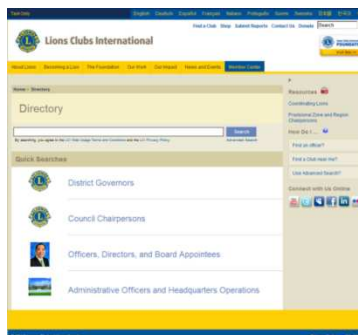

## Directorio

## Preguntas frecuentes

**P:** ¿Cómo encuentro un dirigente en el Directorio?

**R:** Para encontrar un dirigente en el Directorio, haga clic en el enlace de Directorio en la parte inferior de la página del sitio Web [www.lionsclubs.org](http://www.lionsclubs.org). Después de iniciada la sesión, se mostrará la página de Búsqueda. En la página principal de Búsqueda, escriba el nombre del dirigente en el recuadro de búsqueda, pulse la tecla Intro o haga clic en el botón de Búsqueda. Si no está seguro cómo se deletrea el nombre, escriba el cargo del dirigente en el recuadro de búsqueda.