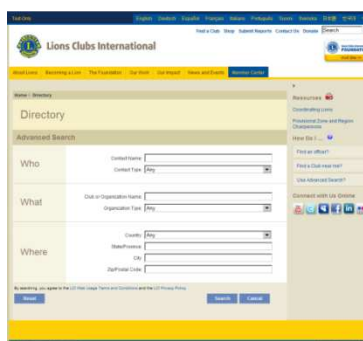

P: ¿Cómo encuentro un club de Leones cercano?

R: Para encontrar un club de Leones cercano, haga clic en Encontrar un club en la parte superior de