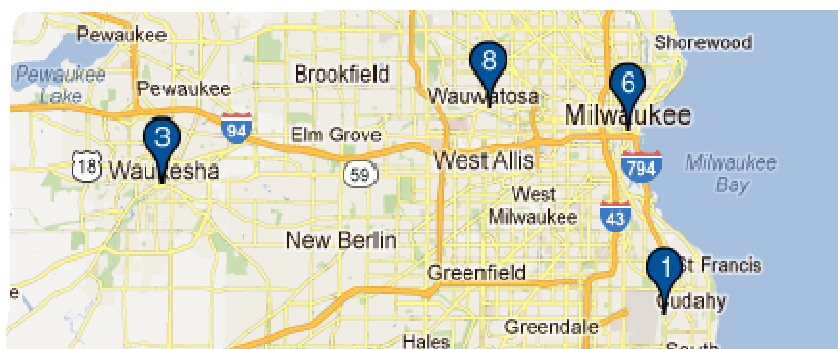

### Preguntas frecuentes

la página ([www.lionsclubs.org](http://www.lionsclubs.org)). Desde la página de inicio de Encontrar un Club, escriba el nombre del club o de la ciudad cercana en el casillero de búsqueda, presione la tecla Entrar o haga clic en el botón de Buscar. (Por ejemplo, escriba el nombre de la ciudad - "Milwaukee" o el nombre del club "Milwaukee Oak Creek".)

Para filtrar o limitar los resultados de la búsqueda, puede seleccionar o cancelar la selección de las casillas de verificación.

(Por ejemplo, para quitar a los clubes Leo de los resultados que busca, haga clic en las casillas de verificación de los clubes Leo Alfa y clubes Leo Omega).

También puede añadir el estado o la provincia al casillero de búsqueda para limitar aún más los resultados. (Por ejemplo, escriba el nombre de la ciudad - "Milwaukee" y el estado "WI" en el casillero de búsqueda. Los resultados de la búsqueda solamente mostrarán clubes que se encuentren en Milwaukee o los clubes con la palabra Milwaukee en el nombre del club y WI en el nombre del club o en el lugar de reunión.)

Una vez que aparezcan los resultados, usted tiene la opción de ver los resultados en un mapa o una lista.

Mapa