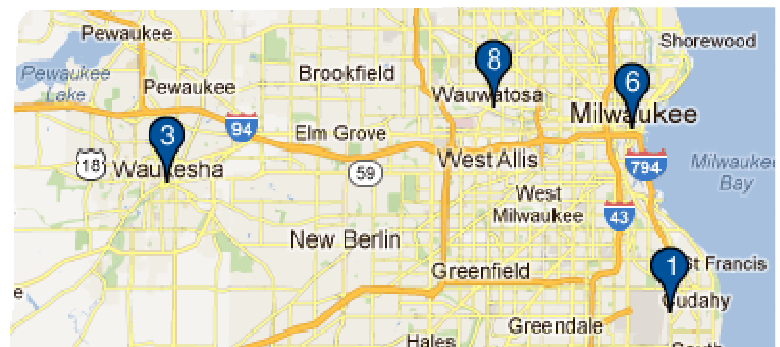

Hakemisto

Usein kysytyjä kysymyksiä

Voit rajoittaa tai tarkentaa hakutuloksia rastittamalla haluamasi hakukriteerilaatikat.

(Voit esimerkiksi rajoittaa haun koskemaan vain lionsklubeja, rastittamalla Alpha Leoklubit ja Omega Leoklubit -laatikot.)

Voit myös lisätä osavaltion tai provinssin jos haluat etsiä vain niiltä alueilta. (Esimerkiksi: Kirjoita kaupunki "Milwaukee" ja osavaltion Wisconsin tunnus "WI" hakulaatikkoon. Tällöin saat tuloksena ainoastaan klubit jotka sijaitsevat Milwaukeeessa, tai joiden nimeen sisältyy nimi Milwaukee ja jotka sijaitsevat Wisconsinissa.)

Kun hakutulokset ovat ruudussa, voit valita haluatko katsella tuloksia kartan muodossa vai listana.

Kartta