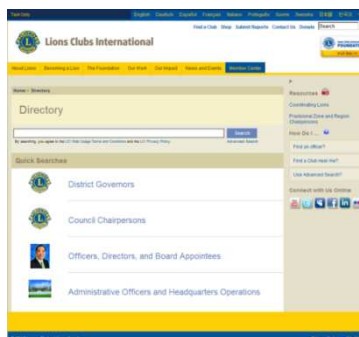

Hakemisto

Usein kysytyt kysymykset

Usein kysytyt kysymykset

K: Miten löydän hakemistosta virkailijan?

A: Löydät hakemistosta virkailijan napsauttamalla www.lionsclubs.org verkkosivuston alalaidassa olevaa Verkkohakemisto-linkkiä. Kirjautumisesi jälkeen Haun pääsivu tulee esiin. Haun pääsivulla kirjoita virkailijan nimi hakukenttään, paina enter-näppäintä tai napsauta Etsi-painiketta. Ellet ole varma nimen kirjoitusasusta, kirjoita virkailijan arvo hakukenttään.

Vaihtoehtoisesti voit napsauttaa Tarkennettu haku-linkkiä löytääksesi virkailijan hakemistosta.

K: Miten otan selvää missä omaa asuinpaikkani lähinnä oleva lionsklubi sijaitsee?

V: Voit etsiä lähimmän lionsklubin klikkaamalla "Hae klubi" painiketta kotisivun yläreunassa (www.lionsclubs.org) Klubihaun sivulla kirjoitat klubin tai kaupungin nimen hakulaatikoon, paina sitten Hae -painiketta tai paina näppäimistösi Enter -näppäintä. (Esimerkki: kirjoita kaupungin nimi – "Jyväskylä" tai klubin nimi "Jyväskylä Kyläläiset".)