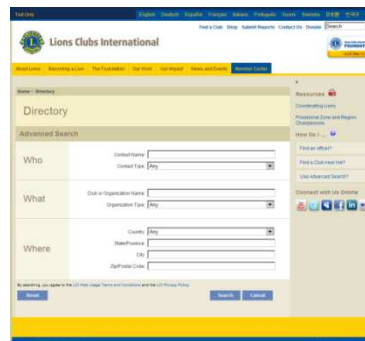

Hakemisto

Usein kysytyt kysymykset

Usein kysytyt kysymykset

K: Miten löydän hakemistosta virkailijan?

A: Löydät hakemistosta virkailijan napsauttamalla www.lionsclubs.org verkkosivuston alalaidassa olevaa Verkkohakemisto-linkkiä. Kirjautumisesi jälkeen Haun pääsivu tulee esiin. Haun pääsivulla kirjoita virkailijan nimi hakukenttään, paina enter-näppäintä tai napsauta Etsi-painiketta. Ellet ole varma nimen kirjoitusasusta, kirjoita virkailijan arvo hakukenttään.

Vaihtoehtoisesti voit napsauttaa Tarkennettu haku-linkkiä löytääksesi virkailijan hakemistosta.

K: Miten otan selvää missä omaa asuinpaikkani lähinnä oleva lionsklubi sijaitsee?

V: Voit etsiä lähimmän lionsklubin klikkaamalla "Hae klubi" painiketta kotisivun yläreunassa (www.lionsclubs.org) Klubihaun sivulla kirjoitat klubin tai kaupungin nimen hakulaatikoon, paina sitten Hae -painiketta tai paina näppäimistösi Enter -näppäintä. (Esimerkki: kirjoita kaupungin nimi – "Jyväskylä" tai klubin nimi "Jyväskylä Kyläläiset".)