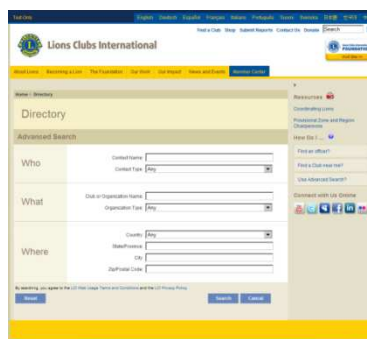

## Foire aux questions

**Q :** Comment dois-je trouver un officiel dans l'annuaire ?

**R :** Pour trouver un officiel dans l'annuaire, cliquez sur le lien vers l'annuaire au bas du site Internet [www.lionsclubs.org](http://www.lionsclubs.org). Une fois connecté, vous pourrez voir la page principale de recherche. A partir de la page principale de recherche, tapez le nom de l'officiel dans la case de recherche, appuyez sur la touche Entrer ou cliquez sur le bouton Chercher. Si vous n'êtes pas sûr de connaître l'orthographe de son nom, tapez le titre de l'officiel dans la case de recherche.

Vous avez aussi l'option de cliquer sur le lien Recherche avancée pour trouver un officiel dans l'annuaire.

**Q :** Comment trouver un Lions club près de chez moi ?