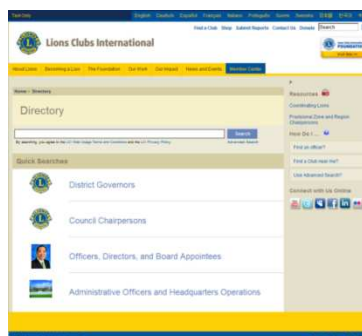

## Annuaire

## Foire aux questions

**Q :** Comment dois-je trouver un officiel dans l'annuaire ?

**R :** Pour trouver un officiel dans l'annuaire, cliquez sur le lien vers l'annuaire au bas du site Internet [www.lionsclubs.org](http://www.lionsclubs.org). Une fois connecté, vous pourrez voir la page principale de recherche. A partir de la page principale de recherche, tapez le nom de l'officiel dans la case de recherche, appuyez sur la touche Entrer ou cliquez sur le bouton Chercher. Si vous n'êtes pas sûr de connaître l'orthographe de son nom, tapez le titre de l'officiel dans la case de recherche.