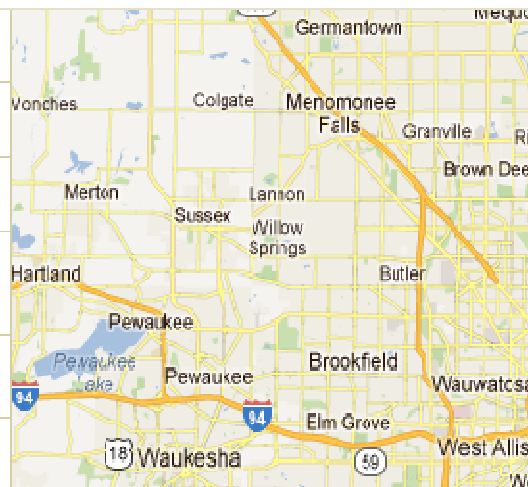

1 FVFRGRFFN PARK (000055) - DISTRICT 1 A - IL UNITED STATES	
2 RIVERSIDE TOWNSHIP (000082) - DISTRICT 1 A - IL UNITED STATES	
3 STICKNEY FOREST VIEW (000087) DISTRICT 1 A - IL UNITED STATES	
4 JULIE I NOON (000117) - DISTRICT 1 B - IL UNITED STATES	
5 ROCKDALE (100103) - DISTRICT 1 D - IL UNITED STATES	
6 ROMFOV I I F (104937) - DISTRICT 1 B - IL UNITED STATES	
7 POLO (000263) - DISTRICT 1 D - IL UNITED STATES	
8 DEERFIELD (000367) DISTRICT 1 F - IL UNITED STATES	

## Annuaire

### Foire aux questions

Si un endroit particulier ne peut pas être situé sur la carte parce que l'adresse est incomplète, une icône apparaîtra dans le coin gauche supérieur de la mention de ce club.

	GREATER GREENFIELD (077955) - DISTRICT 27 A1 - WI UNITED STATES
	GREENDALE (010332) - DISTRICT 27 A1 - WI UNITED STATES
	MILWAUKEE BAY VIEW (045772) - DISTRICT 27 A1 - WI UNITED STATES
	MILWAUKEE SOUTH SHORE NOON (047087) - DISTRICT 27 A1 - WI UNITED STATES
	OAK CREEK (010346) - DISTRICT 27 A1 - WI UNITED STATES
	WEST ALLIS CENTRAL (031429) - DISTRICT 27 A1 - WI UNITED STATES

**Q :** Comment trouver un Leo club près de chez moi ?

**R :** Pour trouver un Leo club à proximité, cliquer sur le lien Trouver un club en haut de l'écran ([www.lionsclubs.org](http://www.lionsclubs.org)). A partir de la page Trouver un club, tapez le nom du club ou le nom d'une ville à proximité dans la case de recherche, appuyez sur la touche Entrer ou cliquez sur le bouton Chercher. (Par exemple, tapez le nom de la ville : "Milwaukee" ou le nom du club "Milwaukee Oak Creek".)