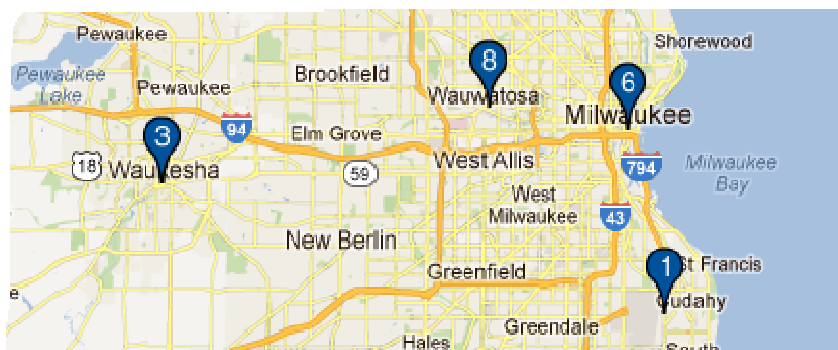

Lions Clubs International

Annuaire

Foire aux questions

R : Pour trouver un Lions club à proximité, cliquer sur le lien Trouver un club en haut de l'écran (www.lionsclubs.org). A partir de la page Trouver un club, tapez le nom du club ou le nom d'une ville à proximité dans la case de recherche, appuyez sur la touche Entrer ou cliquez sur le bouton Chercher. (Par exemple, tapez le nom de la ville : "Milwaukee" ou le nom du club "Milwaukee Oak Creek".)

Pour filtrer ou affiner la recherche, vous pouvez sélectionner ou désactiver les cases à cocher pour filtrer.

(Par exemple, pour supprimer les Leo clubs des résultats de votre recherche, cliquez sur les cases qui permettent de filtrer les Leo clubs Alpha et les Leo clubs Omega.)

Vous pouvez aussi ajouter l'état ou la province à la case de recherche pour affiner encore plus les résultats. (Par exemple, tapez le nom de la ville "Milwaukee" et l'état "WI" dans la case de recherche. Les résultats de la recherche ne donneront que les clubs situés à Milwaukee ou les clubs dont le nom inclut le nom Milwaukee et où WI est mentionné dans le lieu de la réunion ou du club.)

Dès que votre recherche aura fourni des résultats, vous aurez l'option d'examiner ces résultats, sous forme de carte ou de liste.

Afficher la
carte