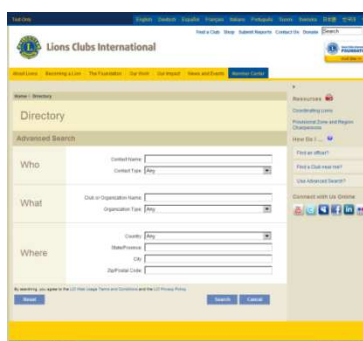

Domande frequenti

D: Come posso trovare un officer sull'annuario?

R: Per trovare un officer nell'annuario, cliccare sul collegamento all'annuario in basso nelle pagine del sito www.lionsclubs.org. Dopo l'accesso, apparirà la pagina principale per la ricerca. Dalla pagina principale per la ricerca, digitare il nome dell'officer nella casella di ricerca, quindi premere "Invio" o cliccare sul pulsante "Cerca". Qualora non si fosse certi della correttezza del nome dell'officer, digitare il suo titolo nella casella di ricerca.

In alternativa si potrà cliccare su "Ricerca avanzata" per trovare l'officer nell'annuario.

D: Come faccio a trovare un Lions Club nelle vicinanze?

R: Per trovare un Lions Club vicino, cliccare su "Trova un club" in alto alla pagina (www.lionsclubs.org). Nella pagina principale "Trova un club" digitare nella casella di ricerca il nome del club o di una città vicina, quindi premere "Invio" o fare clic sulla casella "Cerca". (Per

Lions Clubs International

Annuario

Domande frequenti

fare un esempio, digitare la città "Oak Brook" o il nome del club "Chicago Westside".)

Per filtrare o restringere i risultati della ricerca è possibile selezionare o deselezionare la caselle filtro.