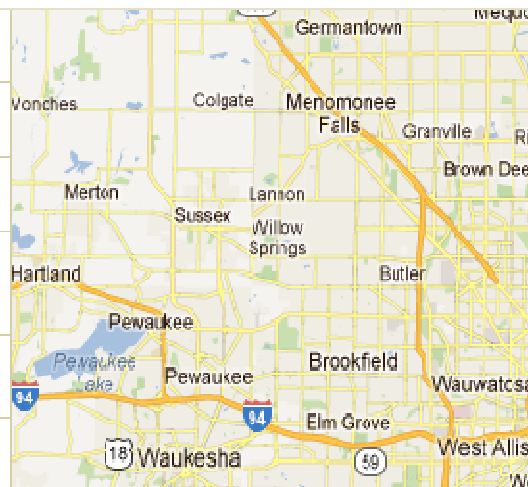

1 EVFRGRFFN PARK (000055) - DISTRICT 1 A - IL UNITED STATES	
2 RIVERSIDE TOWNSHIP (000082) - DISTRICT 1 A - IL UNITED STATES	
3 STICKNEY FOREST VIEW (000087) DISTRICT 1 A - IL UNITED STATES	
4 JULIE I NOON (000117) - DISTRICT 1 B - IL UNITED STATES	
5 ROCKDALE (100163) - DISTRICT 1 D - IL UNITED STATES	
6 ROMFOV I F (104937) - DISTRICT 1 R - IL UNITED STATES	
7 POLO (000263) - DISTRICT 1 D - IL UNITED STATES	
8 DEERFIELD (000367) DISTRICT 1 F - IL UNITED STATES	

Lions Clubs International

Annuario

Domande frequenti

Se l'indirizzo immesso è incompleto e per questo una località non può essere individuata nella mappa, un'icona apparirà nell'angolo in alto a sinistra dell'elenco fornito per quel club.

	GREATER GREENFIELD (077955) - DISTRICT 27 A1 - WI UNITED STATES
	GREENDALE (010332) - DISTRICT 27 A1 - WI UNITED STATES
	MILWAUKEE BAY VIEW (045772) - DISTRICT 27 A1 - WI UNITED STATES
	MILWAUKEE SOUTH SHORE NOON (047087) - DISTRICT 27 A1 - WI UNITED STATES
	OAK CREEK (010346) - DISTRICT 27 A1 - WI UNITED STATES
	WEST ALLIS CENTRAL (031429) - DISTRICT 27 A1 - WI UNITED STATES

D: Come faccio a trovare un Club Leo nelle vicinanze?

R: Per trovare un Lions Club vicino, cliccare su "Trova un club" in alto alla pagina (www.lionsclubs.org). Nella pagina principale "Trova un club" digitare nella casella di ricerca il nome del club o di una città vicina, quindi premere "Invio" o fare clic sulla casella "Cerca". (Per fare un esempio, digitare la città "Milwaukee" o il nome del club "Milwaukee Oak Creek".)