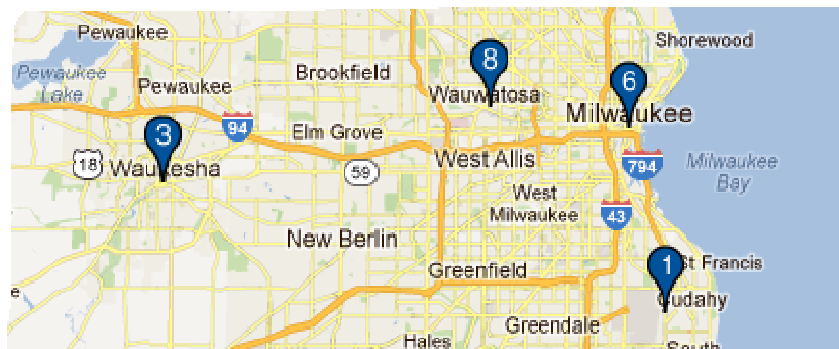

In alternativa si potrà cliccare su "Ricerca avanzata" per trovare l'officer nell'annuario.

D: Come faccio a trovare un Lions Club nelle vicinanze?

R: Per trovare un Lions Club vicino, cliccare su "Trova un club" in alto alla pagina (www.lionsclubs.org). Nella pagina principale "Trova un club" digitare nella casella di ricerca il nome del club o di una città vicina, quindi premere "Invio" o fare clic sulla casella "Cerca". (Per

Lions Clubs International

Annuario

Domande frequenti

fare un esempio, digitare la città "Oak Brook" o il nome del club "Chicago Westside".)

Per filtrare o restringere i risultati della ricerca è possibile selezionare o deselezionare la caselle filtro.

(Per esempio per eliminare i club Leo dai risultati della ricerca cliccare sulle caselle filtro "club Leo Alfa e Omega".)

È inoltre possibile aggiungere lo stato o la provincia alla ricerca per restringerne i risultati. (Per esempio, digitare nella casella di ricerca la città "Milwaukee" e lo stato "WI". I risultati della ricerca conterranno solamente la lista dei club di Milwaukee in Wisconsin o i club il cui nome contiene la voce Milwaukee o WI nella località delle riunioni.

I risultati della ricerca appariranno sotto forma di lista o mappa.

Mappa

Lions Clubs International

Annuario

Domande frequenti

Lista

MILWAUKEE BAY VIEW (045772) - District 27 A1 - WI UNITED STATES	
 <p>2012-2013 Club President LYN M GRAZIANO MILWAUKEE WI 53207 1870 UNITED STATES</p>	 Meetings 2nd Wednesday 19:00 WB BOTTLE COMPANY 3400 SOUTH CLEMENT AVE MILWAUKEE WI
OAK CREEK (010346) - District 27 A1 - WI UNITED STATES	
 <p>2011-2012 Club President NANCY ANN FINCH MILWAUKEE WI 53202 UNITED STATES</p>	 Meetings 2nd Monday 19:00 SOUTH WOODS RESTAURANT 5404 SOUTH PENNSYLVANIA AVENUE CUDAHY WI