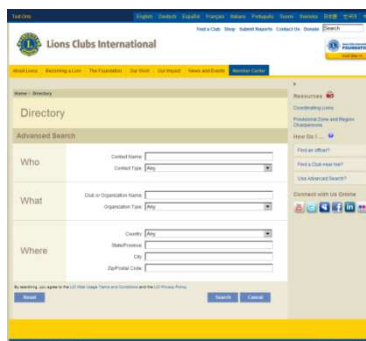

国際名簿 よくある質問

よくある質問

Q: 国際名簿で役員を見つけるには、どうすればよいですか？

A: 国際名簿で役員を見つけるには、ウェブサイト www.lionsclubs.org の一番下にあるオンライン名簿のリンクをクリックします。次に表示される画面からログオンすると、検索ページが開きます。そのページの検索ボックスに、役員の名前を半角英数字で入力し、エンター・キーを押すか、あるいは検索ボタンをクリックしてください。名前のスペルが確かではない場合には、検索ボックスに役職を入力することもできます。

上記を行う代わりに、「詳細検索」のリンクをクリックして、国際名簿にある役員を見つけることも可能です。

国際名簿

よくある質問

Q: 最寄りのライオンズクラブを見つけるには、どうすればよいですか？

A: 最寄りのライオンズクラブを見つけるには、ウェブサイト(www.lionsclubs.org)のページ上部にある「クラブ検索」をクリックします。「クラブ検索」ホームページの検索ボックスに、クラブ名または最寄りの市町村の名称をローマ字で入力し、エンター・キーを押すか、あるいは検索ボタンをクリックしてください。(たとえば、市の名称 Milwaukee またはクラブ名 Milwaukee Oak Creek を入力します)

フィルターのボックスにあるチェックを取り除くことにより、検索結果を絞ることができます。

(たとえば、レオクラブを検索結果に含めないようにするには、アルファレオクラブとオメガレオクラブのフィルター・チェックボックスをクリックし、チェックを取り除きます)

州または県の名称を加えることにより、検索結果を絞ることも可能です。(たとえば検索ボックスに、市と州を Milwaukee

WIと入力すると、検索結果には、ウィスコンシン州ミルウォーキーにあるクラブ、あるいは、クラブ住所または例会場がウィスコンシン州でクラブ名に Milwaukee の名称があるクラブのみが表示されます)