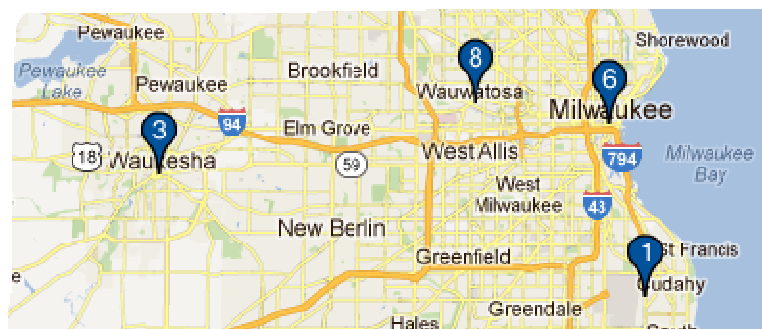

上記を行う代わりに、「詳細検索」のリンクをクリックして、国際名簿にある役員を見つけることも可能です。

国際名簿

よくある質問

Q: 最寄りのライオンズクラブを見つけるには、どうすればよいですか？

A: 最寄りのライオンズクラブを見つけるには、ウェブサイト(www.lionsclubs.org)のページ上部にある「クラブ検索」をクリックします。「クラブ検索」ホームページの検索ボックスに、クラブ名または最寄りの市町村の名称をローマ字で入力し、エンター・キーを押すか、あるいは検索ボタンをクリックしてください。(たとえば、市の名称 Milwaukee またはクラブ名 Milwaukee Oak Creek を入力します)

フィルターのボックスにあるチェックを取り除くことにより、検索結果を絞ることができます。

(たとえば、レオクラブを検索結果に含めないようにするには、アルファレオクラブとオメガレオクラブのフィルター・チェックボックスをクリックし、チェックを取り除きます)

州または県の名称を加えることにより、検索結果を絞ることも可能です。(たとえば検索ボックスに、市と州を Milwaukee

WIと入力すると、検索結果には、ウィスコンシン州ミルウォーキーにあるクラブ、あるいは、クラブ住所または例会場がウィスコンシン州でクラブ名に Milwaukee の名称があるクラブのみが表示されます)

検索結果が表示されたら、地図またはリストのどちらを表示するか選択することができます。

地図表示

国際名簿 よくある質問

リスト表示

MILWAUKEE BAY VIEW (045772) - District 27 A1 - WI UNITED STATES	
 2012-2013 Club President LYN M GRAZIANO MILWAUKEE WI 53207 1870 UNITED STATES	 Meetings 2nd Wednesday 19:00 WB BOTTLE COMPANY 3400 SOUTH CLEMENT AVE MILWAUKEE WI
OAK CREEK (010346) - District 27 A1 - WI UNITED STATES	
 2011-2012 Club President NANCY ANN FINCH MILWAUKEE WI 53202 UNITED STATES	 Meetings 2nd Monday 19:00 SOUTH WOODS RESTAURANT 5404 SOUTH PENNSYLVANIA AVENUE CUDAHY WI

検索結果の左上にある選択肢から、各ページに10件、20件または30件の検索結果を表示するか選択することができます。

地区の左側にあるリストには、地図と同じ番号のアイコンがクラブ名とともに表示されます。

1 EVERGREEN PARK (000055) - DISTRICT 1 A - IL UNITED STATES	
2 RIVERSIDE TOWNSHIP (000082) - DISTRICT 1 A - IL UNITED STATES	
3 STICKNEY FOREST VIEW (000087) - DISTRICT 1 A - IL UNITED STATES	
4 JOLET NOON (000117) - DISTRICT 1 B - IL UNITED STATES	
5 ROCKDALE (108163) - DISTRICT 1 B - IL UNITED STATES	
6 ROMEOVILLE (104937) - DISTRICT 1 B - IL UNITED STATES	
7 POLO (000283) - DISTRICT 1 D - IL UNITED STATES	
8 DEERFIELD (000387) - DISTRICT 1 F - IL UNITED STATES	