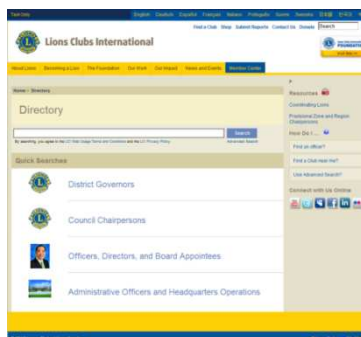

国際名簿 よくある質問

よくある質問

Q: 国際名簿で役員を見つけるには、どうすればよいですか？

A: 国際名簿で役員を見つけるには、ウェブサイト www.lionsclubs.org の一番下にあるオンライン名簿のリンクをクリックします。次に表示される画面からログオンすると、検索ページが開きます。そのページの検索ボックスに、役員の名前を半角英数字で入力し、エンター・キーを押すか、あるいは検索ボタンをクリックしてください。名前のスペルが確かではない場合には、検索ボックスに役職を入力することもできます。

上記を行う代わりに、「詳細検索」のリンクをクリックして、国際名簿にある役員を見つけることも可能です。

国際名簿

よくある質問

Q: 最寄りのライオンズクラブを見つけるには、どうすればよいですか？

A: 最寄りのライオンズクラブを見つけるには、ウェブサイト(www.lionsclubs.org)のページ上部にある「クラブ検索」をクリックします。「クラブ検索」ホームページの検索ボックスに、クラブ名または最寄りの市町村の名称をローマ字で入力し、エンター・キーを押すか、あるいは検索ボタンをクリックしてください。(たとえば、市の名称 Milwaukee またはクラブ名 Milwaukee Oak Creek を入力します)