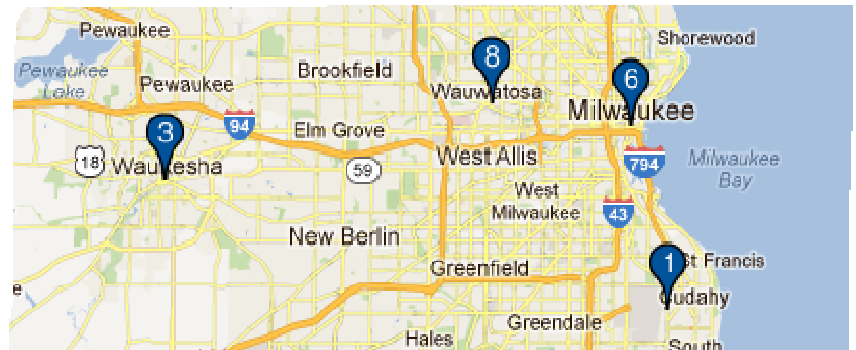

아니면, 상세검색 링크에 클릭하여 클럽 주소록 내의 임원을 찾을 수도 있다.

문: 가까운 라이온스 클럽을 찾는 방법

답: 가까운 라이온스 클럽을 찾으려면, 협회 웹사이트 (www.lionsclubs.org) 페이지 상단의 클럽찾기 링크에 클릭한다. 클럽찾기 홈페이지에서, 검색창에 원하는 클럽명이나 도시명을 입력한 후 검색 버튼에 클릭한다. (예를 들어, 도시명 “Milwaukee” 을 입력하거나 클럽명 “Milwaukee Oak Creek”를 입력한다.)

검색 결과를 줄이려면, 원하는 항목을 골라 검색할 수 있다.

(예를 들어 검색결과에서 레오클럽 목록을 원하지 않으면, 알파레오클럽과 오메가레오클럽 필터 박스에 클릭한다.)

검색상자에 주 또는 도시를 입력하여 검색결과를 좁힐 수도 있다. (예를 들어, 검색창에 도시명 “Milwaukee”와 주명 “WI” 를 모두 입력할 수 있다. 검색결과에는 위스콘신 주의 밀워키 시에 위치하거나 클럽명 및 클럽회의 장소에 이상의 명칭이 포함되어 있는 클럽만 게재될 것이다.)

검색 결과는 원하는대로 목록이나 지도로 확인할 수 있다.

지도 보기

목록 보기

MILWAUKEE BAY VIEW (045772) - District 27 A1 - WI UNITED STATES	
 <p>2012-2013 Club President LYN M GRAZIANO MILWAUKEE WI 53207 1870 UNITED STATES</p>	<p>Meetings 2nd Wednesday 19:00 WB BOTTLE COMPANY 3400 SOUTH CLEMENT AVE MILWAUKEE WI</p>
OAK CREEK (010346) - District 27 A1 - WI UNITED STATES	
 <p>2011-2012 Club President NANCY ANN FINCH MILWAUKEE WI 53202 UNITED STATES</p>	<p>Meetings 2nd Monday 19:00 SOUTH WOODS RESTAURANT 5404 SOUTH PENNSYLVANIA AVENUE CUDAHY WI</p>

화면의 왼편 상단에서 결과를 한번에 10 개, 20 개, 30 개씩 볼 수 있도록 선택할 수 있다.

지도의 왼편에 지도상의 번호에 따른 클럽 목록이 게재된다.

1	EVERGREEN PARK (000055) - DISTRICT 1 A - IL UNITED STATES
2	RIVERSIDE TOWNSHIP (000002) - DISTRICT 1 A - IL UNITED STATES
3	STICKNEY FOREST VIEW (000087) - DISTRICT 1 A - IL UNITED STATES
4	JOLIET NOON (000117) - DISTRICT 1 B - IL UNITED STATES
5	ROCKDALE (108163) - DISTRICT 1 B - IL UNITED STATES
6	ROMEDEVILLE (104937) - DISTRICT 1 B - IL UNITED STATES
7	POLO (000203) - DISTRICT 1 D - IL UNITED STATES
8	DEERFIELD (000367) - DISTRICT 1 F - IL UNITED STATES