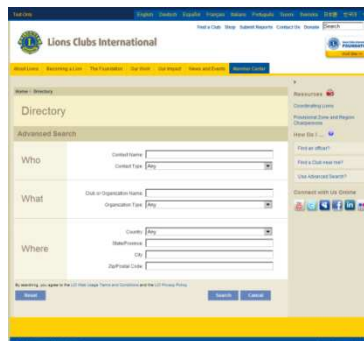

자주 묻는 질문

문: 클럽 주소록에서 임원을 찾는 방법

답: 클럽 주소록에서 임원을 찾으려면, 협회 웹사이트 (www.lionsclubs.org) 하단의 클럽주소록 링크에 클릭한다. 로그인하면, 검색페이지가 나타난다. 검색 페이지에서, 검색창에 원하는 임원 이름을 입력한 후 검색 버튼에 클릭한다. 이름 철자를 정확하게 모르는 경우 검색창에 임원의 직함을 입력한다.

아니면, 상세검색 링크에 클릭하여 클럽 주소록 내의 임원을 찾을 수도 있다.

문: 가까운 라이온스 클럽을 찾는 방법

답: 가까운 라이온스 클럽을 찾으려면, 협회 웹사이트 (www.lionsclubs.org) 페이지 상단의 클럽찾기 링크에 클릭한다. 클럽찾기 홈페이지에서, 검색창에 원하는 클럽명이나 도시명을 입력한 후 검색 버튼에 클릭한다. (예를 들어, 도시명 “Milwaukee” 을 입력하거나 클럽명 “Milwaukee Oak Creek”를 입력한다.)

검색 결과를 줄이려면, 원하는 항목을 골라 검색할 수 있다.

(예를 들어 검색결과에서 레오클럽 목록을 원하지 않으면, 알파레오클럽과 오메가레오클럽 필터 박스에 클릭한다.)

검색상자에 주 또는 도시를 입력하여 검색결과를 좁힐 수도 있다. (예를 들어, 검색창에 도시명 “Milwaukee”와 주명 “WI” 를 모두 입력할 수 있다. 검색결과에는 위스콘신 주의 밀워키 시에 위치하거나 클럽명 및 클럽회의 장소에 이상의 명칭이 포함되어 있는 클럽만 게재될 것이다.)