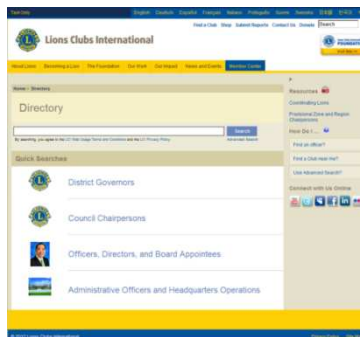

Lions Clubs International

Diretório

Perguntas Frequentes

P: Como posso encontrar um dirigente no diretório?

R: Para encontrar um dirigente no diretório, clique no link do Diretório ao final da página principal do website de LCI www.lionsclubs.org web site. Após fazer o log-in, a página principal de Busca será exibida. A partir da página principal de Busca, digite o nome do dirigente na caixa de busca e pressione Entrar ou clique no botão de Busca. Caso não tenha certeza de como soletrar o nome, digite o título do dirigente na caixa de busca.

Você poderá também clicar no link de Busca Avançada para encontrar o dirigente no Diretório.

P: Como posso encontrar um Lions Clube por perto?

R: Para encontrar um Lions clube perto de você, clique no link Encontrar um Clube no topo da página (www.lionsclubs.org). A partir da página principal, digite o nome do clube ou uma cidade próxima na caixa de busca e pressione Entrar ou clique no botão de Busca. (Por exemplo, digite a cidade – “Milwaukee” ou o nome do clube “Milwaukee Oak Creek”.)

Faça a filtragem ou reduza os resultados da busca selecionando as caixas de filtragem.

Lions Clubs International

Diretório

Perguntas Frequentes

(Por exemplo, para remover os Leo clubes do resultado de busca, clique na caixa de filtragem de Leo clubes Alfa e Leo clubes Omega.)