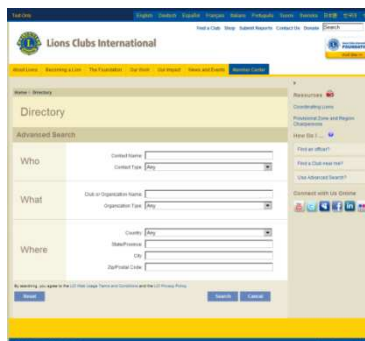

Lions Clubs International

Diretório

Perguntas Frequentes

P: Como posso encontrar um dirigente no diretório?

R: Para encontrar um dirigente no diretório, clique no link do Diretório ao final da página principal do website de LCI www.lionsclubs.org web site. Após fazer o log-in, a página principal de Busca será exibida. A partir da página principal de Busca, digite o nome do dirigente na caixa de busca e pressione Entrar ou clique no botão de Busca. Caso não tenha certeza de como soletrar o nome, digite o título do dirigente na caixa de busca.

Você poderá também clicar no link de Busca Avançada para encontrar o dirigente no Diretório.

P: Como posso encontrar um Lions Clube por perto?

R: Para encontrar um Lions clube perto de você, clique no link Encontrar um Clube no topo da página (www.lionsclubs.org). A partir da página principal, digite o nome do clube ou uma cidade próxima na caixa de busca e pressione Entrar ou clique no botão de Busca. (Por exemplo, digite a cidade – “Milwaukee” ou o nome do clube “Milwaukee Oak Creek”.)

Faça a filtragem ou reduza os resultados da busca selecionando as caixas de filtragem.

Lions Clubs International

Diretório

Perguntas Frequentes

(Por exemplo, para remover os Leo clubes do resultado de busca, clique na caixa de filtragem de Leo clubes Alfa e Leo clubes Omega.)