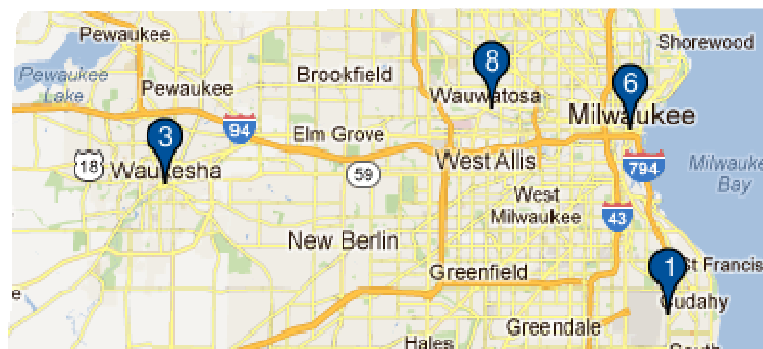

Você poderá também clicar no link de Busca Avançada para encontrar o dirigente no Diretório.

P: Como posso encontrar um Lions Clube por perto?

R: Para encontrar um Lions clube perto de você, clique no link Encontrar um Clube no topo da página (www.lionsclubs.org). A partir da página principal, digite o nome do clube ou uma cidade próxima na caixa de busca e pressione Entrar ou clique no botão de Busca. (Por exemplo, digite a cidade – “Milwaukee” ou o nome do clube “Milwaukee Oak Creek”.)

Faça a filtragem ou reduza os resultados da busca selecionando as caixas de filtragem.

Lions Clubs International

Diretório

Perguntas Frequentes

(Por exemplo, para remover os Leo clubes do resultado de busca, clique na caixa de filtragem de Leo clubes Alfa e Leo clubes Omega.)

Você também pode acrescentar o estado ou a província na caixa de busca para resumir ainda mais os resultados de busca. (Por exemplo, digite a cidade – “Milwaukee” e o estado "WI" no campo de busca. Os resultados da busca conterão apenas a lista dos clubes localizados em Milwaukee , com o texto Milwaukee no nome do clube e WI no local de reuniões do clube.)

Assim que obtiver os resultados da busca, você terá a opção de visualizar os resultados em um mapa ou lista.

Visualizar
Mapa

Lions Clubs International

Diretório

Perguntas Frequentes

Visualizar
Lista

MILWAUKEE BAY VIEW (045772) - District 27 A1 - WI UNITED STATES	
 2012-2013 Club President LYN M GRAZIANO MILWAUKEE WI 53207 1870 UNITED STATES	 Meetings 2nd Wednesday 19:00 WB BOTTLE COMPANY 3400 SOUTH CLEMENT AVE MILWAUKEE WI
OAK CREEK (010346) - District 27 A1 - WI UNITED STATES	
 2011-2012 Club President NANCY ANN FINCH MILWAUKEE WI 53202 UNITED STATES	 Meetings 2nd Monday 19:00 SOUTH WOODS RESTAURANT 5404 SOUTH PENNSYLVANIA AVENUE CUDAHY WI