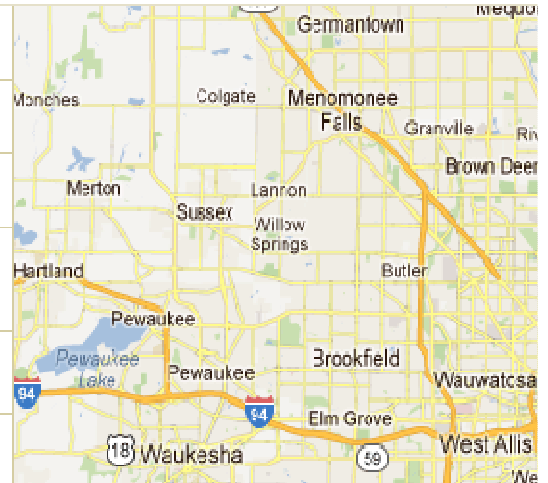

 1 EVERGREEN PARK (000055) - DISTRICT 1 A - IL UNITED STATES	
 2 RIVERSIDE TOWNSHIP (000082) - DISTRICT 1 A - IL UNITED STATES	
 3 STICKNEY FOREST VIEW (000087) - DISTRICT 1 A - IL UNITED STATES	
 4 JOLET NOON (000117) - DISTRICT 1 B - IL UNITED STATES	
 5 ROCKDALE (100103) - DISTRICT 1 D - IL UNITED STATES	
 6 ROMFOVIL IF (104937) - DISTRICT 1 B - IL UNITED STATES	
 7 POLO (000263) - DISTRICT 1 D - IL UNITED STATES	
 8 DEERFIELD (000387) - DISTRICT 1 F - IL UNITED STATES	

Lions Clubs International

Diretório

Perguntas Frequentes

Se o local não puder ser mapeado devido ao endereço estar incompleto, um ícone aparecerá na parte superior esquerda da lista para aquele clube.

	GREATER GREENFIELD (077955) - DISTRICT 27 A1 - WI UNITED STATES
	GREENDALE (010332) - DISTRICT 27 A1 - WI UNITED STATES
	MILWAUKEE BAY VIEW (045772) - DISTRICT 27 A1 - WI UNITED STATES
	MILWAUKEE SOUTH SHORE NOON (047087) - DISTRICT 27 A1 - WI UNITED STATES
	OAK CREEK (010348) - DISTRICT 27 A1 - WI UNITED STATES
	WEST ALLIS CENTRAL (031429) - DISTRICT 27 A1 - WI UNITED STATES

P: Como posso encontrar um Leo clube por perto?

R: Para encontrar um Leo clube perto de você, clique no link Encontrar um Clube no topo da página (www.lionsclubs.org). A partir da página principal, digite o nome do clube ou uma cidade próxima na caixa de busca e pressione Entrar ou clique no botão de Busca. (Por exemplo, digite a cidade – “Milwaukee” ou o nome do clube “Milwaukee Oak Creek”.)

Faça a filtragem ou reduza os resultados da busca selecionando as caixas de filtragem.

(Por exemplo, para remover os locais de Lions Clubes e de Coleta de Óculos do resultado de busca, clique na caixa de filtragem de Lions Clubes e de Coleta de Óculos.)