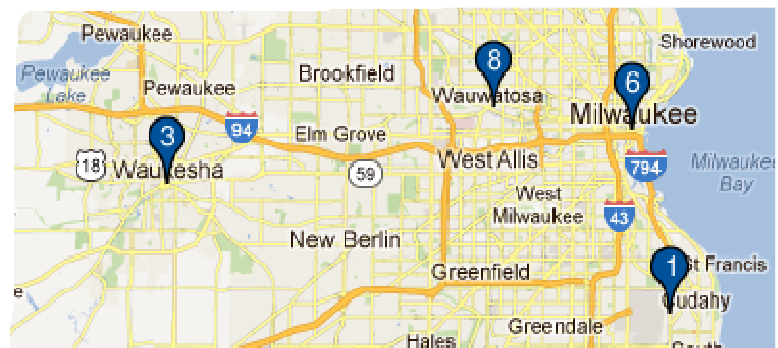

Alternativt kan du klicka på länken Avancerad sökning för att hitta tjänstemannen i matrikeln.

Fråga: Hur kan jag hitta en lokal lionklubb?

Svara:

Svar: För att hitta en lokal lionklubb, klicka på länken Hitta en klubb högst uppe på sidan www.lionsclubs.org. På startsidan för Hitta en klubb, skriv klubbens namn eller namnet på en

Matrikel

Vanliga frågor

stad i sökrutan, tryck på Enter eller klicka på knappen Sök. (Till exempel, skriv staden "Uppsala" eller klubbens namn "Lions Club Hagunda".)

För att filtrera eller begränsa sökresultatet kan du välja eller välja bort kryssrutor för filter.

(För att exempelvis ta bort leoklubbar från sökresultatet, klicka på filterkryssrutorna för Alpha leoklubbar och Omega leoklubbar.)

Man kan även lägga till delstaten eller provinsen i sökrutan för att ytterligare begränsa sökresultatet. (Till exempel, skriv staden "Milwaukee" eller provinsen "WI" i sökrutan.) Sökresultatet listar bara klubbar som finns i Milwaukee eller klubbar med texten Milwaukee i klubbnamnet och WI i klubb- eller mötesplatsen.)

När sökningen har gett resultat kan du antingen visa resultaten på en karta eller i en lista

Kartvy

Matrikel

Vanliga frågor

Listvy

MILWAUKEE BAY VIEW (045772) - District 27 A1 - WI UNITED STATES	
 2012-2013 Club President LYN M GRAZIANO MILWAUKEE WI 53207 1870 UNITED STATES	 Meetings 2nd Wednesday 19:00 WB BOTTLE COMPANY 3400 SOUTH CLEMENT AVE MILWAUKEE WI
OAK CREEK (010346) - District 27 A1 - WI UNITED STATES	
 2011-2012 Club President NANCY ANN FINCH MILWAUKEE WI 53202 UNITED STATES	 Meetings 2nd Monday 19:00 SOUTH WOODS RESTAURANT 5404 SOUTH PENNSYLVANIA AVENUE CUDAHY WI