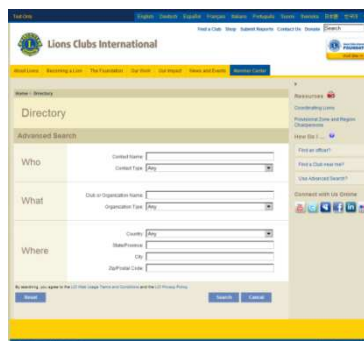

Matrikel

Vanliga frågor

Vanliga frågor

Fråga: Hur hittar jag en tjänsteman i matrikeln?

Svar: För att hitta en tjänsteman i matrikeln, klicka på länken Matrikel längst nere på webbplatsen www.lionsclubs.org. Efter inloggning visas huvudsöksidan. På huvudsöksidan, skriv tjänstemannens namn i sökrutan, tryck på Enter eller klicka på knappen Sök. Om du inte är säker på hur namnet stavas, skriv tjänstemannens titel i sökrutan.

Alternativt kan du klicka på länken Avancerad sökning för att hitta tjänstemannen i matrikeln.

Fråga: Hur kan jag hitta en lokal lionklubb?

Svara:

Svar: För att hitta en lokal lionklubb, klicka på länken Hitta en klubb högst uppe på sidan www.lionsclubs.org. På startsidan för Hitta en klubb, skriv klubbens namn eller namnet på en

Matrikel

Vanliga frågor

stad i sökrutan, tryck på Enter eller klicka på knappen Sök. (Till exempel, skriv staden "Uppsala" eller klubbens namn "Lions Club Hagunda".)

För att filtrera eller begränsa sökresultatet kan du välja eller välja bort kryssrutor för filter.