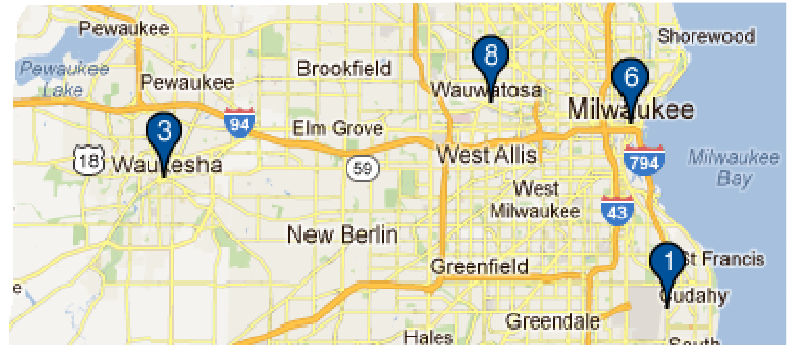

問： 我如何尋找一個附近的獅子會？

答： 要尋找一個附近的獅子會，請到網頁(www.lionsclubs.org)的上端點擊‘尋找分會’的鏈接。在‘尋找分會’的主頁上的搜尋方框中輸入分會名稱或附近城市的名稱，按鍵盤的‘Enter’

鍵或點擊網頁上的‘搜尋’鍵。(比如，輸入城市名 - "Milwaukee")或分會名稱 "Milwaukee Oak Creek"。)

如需過濾或縮窄搜尋結果，你可以選擇或取消選擇代表過濾功能之方框。

(比如要取消查閱搜尋到的所有青少獅會，請點擊 Alpha Leo Clubs 和 Omega Leo Clubs 前面的方框。)

你也可以通過在搜尋方框中輸入州名或省份名來進一步縮窄搜尋結果。(比如，在搜尋方框中輸入城市名 "Milwaukee" 和州名 "WI") 搜尋結果只會列出位於 Milwaukee 市的分會，或分會名稱中含有 Milwaukee，且分會或例會地點位於 WI 州的所有分會。

一旦搜尋到結果，你可以在地圖中或以列表形式檢閱

查閱地圖

查閱列表

MILWAUKEE BAY VIEW (045772) - District 27 A1 - WI UNITED STATES	
 <p>2012-2013 Club President LYN M GRAZIANO MILWAUKEE WI 53207 1870 UNITED STATES</p>	 Meetings 2nd Wednesday 19:00 WB BOTTLE COMPANY 3400 SOUTH CLEMENT AVE MILWAUKEE WI
OAK CREEK (010346) - District 27 A1 - WI UNITED STATES	
 <p>2011-2012 Club President NANCY ANN FINCH MILWAUKEE WI 53202 UNITED STATES</p>	 Meetings 2nd Monday 19:00 SOUTH WOODS RESTAURANT 5404 SOUTH PENNSYLVANIA AVENUE CUDAHY WI

在屏幕左上角，你可選擇一次顯示 10 個、20 個或 30 個結果。

在地圖左邊，將列出地圖上相應數字圖標的分會。

1 EVERGREEN PARK (000055) - DISTRICT 1 A - IL UNITED STATES	
2 RIVERSIDE TOWNSHIP (000082) - DISTRICT 1 A - IL UNITED STATES	
3 STICKINFY FOREST VIEW (000087) - DISTRICT 1 A - IL UNITED STATES	
4 JOLET NOON (000117) - DISTRICT 1 B - IL UNITED STATES	
5 ROCKDALE (108163) - DISTRICT 1 B - IL UNITED STATES	
6 ROMEOVILLE (104937) - DISTRICT 1 B - IL UNITED STATES	
7 POLO (000263) - DISTRICT 1 D - IL UNITED STATES	
8 DEERFIELD (000367) - DISTRICT 1 F - IL UNITED STATES	