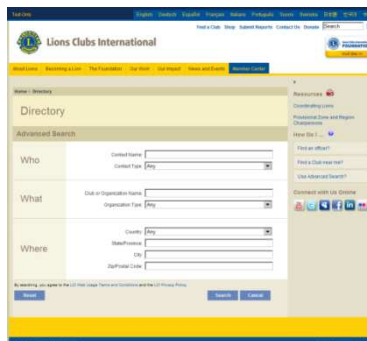

常見問題

問： 我如何在會員目錄中找到一位幹部？

答： 如需在會員目錄中尋找一位幹部，請到網站 www.lionsclubs.org 最下端點擊‘Directory (會員目錄)’鏈接。在登入以後，即顯示搜索的主頁面。在搜索的主頁面上，將幹部的姓名輸入到搜尋方框中，按鍵盤的‘Enter’鍵或點擊網頁上的‘搜尋’鍵即可。如果你對名字的拼寫不確定，可以在搜索方框中輸入幹部的職稱。

或者你也可以點擊‘高級搜索’鏈接來尋找會員目錄中的幹部。

問： 我如何尋找一個附近的獅子會？

答： 要尋找一個附近的獅子會，請到網頁(www.lionsclubs.org)的上端點擊‘尋找分會’的鏈接。在‘尋找分會’的主頁上的搜尋方框中輸入分會名稱或附近城市的名稱，按鍵盤的‘Enter’

鍵或點擊網頁上的‘搜尋’鍵。(比如，輸入城市名 - "Milwaukee")或分會名稱 "Milwaukee Oak Creek"。)

如需過濾或縮窄搜尋結果，你可以選擇或取消選擇代表過濾功能之方框。

(比如要取消查閱搜尋到的所有青少獅會，請點擊 Alpha Leo Clubs 和 Omega Leo Clubs 前面的方框。)

你也可以通過在搜尋方框中輸入州名或省份名來進一步縮窄搜尋結果。(比如，在搜尋方框中輸入城市名 "Milwaukee" 和州名 "WI") 搜尋結果只會列出位於 Milwaukee 市的分會，或分會名稱中含有 Milwaukee，且分會或例會地點位於 WI 州的所有分會。

一旦搜尋到結果，你可以在地圖中或以列表形式檢閱