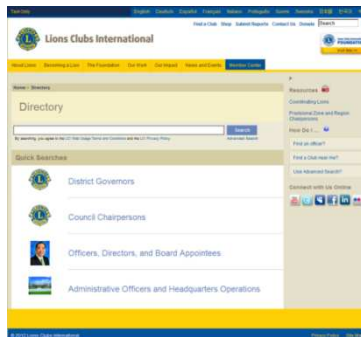

常見問題

問： 我如何在會員目錄中找到一位幹部？

答： 如需在會員目錄中尋找一位幹部，請到網站 www.lionsclubs.org 最下端點擊‘Directory (會員目錄)’鏈接。在登入以後，即顯示搜索的主頁面。在搜索的主頁面上，將幹部的姓名輸入到搜尋方框中，按鍵盤的‘Enter’鍵或點擊網頁上的‘搜尋’鍵即可。如果你對名字的拼寫不確定，可以在搜索方框中輸入幹部的職稱。

或者你也可以點擊‘高級搜索’鏈接來尋找會員目錄中的幹部。

問： 我如何尋找一個附近的獅子會？

答： 要尋找一個附近的獅子會，請到網頁(www.lionsclubs.org)的上端點擊‘尋找分會’的鏈接。在‘尋找分會’的主頁上的搜尋方框中輸入分會名稱或附近城市的名稱，按鍵盤的‘Enter’

鍵或點擊網頁上的‘搜尋’鍵。(比如，輸入城市名 - "Milwaukee")或分會名稱 "Milwaukee Oak Creek"。)

如需過濾或縮窄搜尋結果，你可以選擇或取消選擇代表過濾功能之方框。