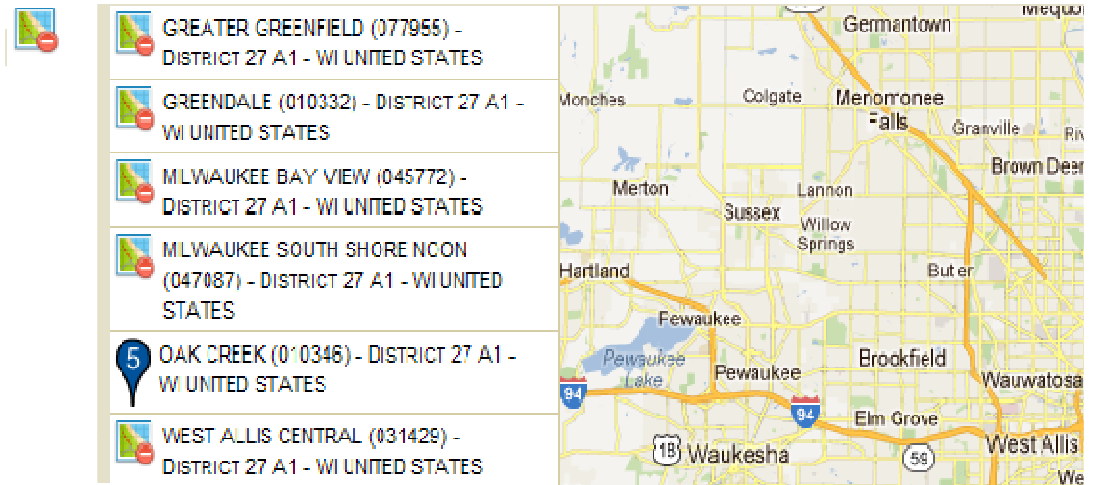

(比如要取消查閱搜尋到的所有青少獅會，請點擊 Alpha Leo Clubs 和 Omega Leo Clubs 前面的方框。)

你也可以通過在搜尋方框中輸入州名或省份名來進一步縮窄搜尋結果。(比如，在搜尋方框中輸入城市名 "Milwaukee" 和州名 "WI") 搜尋結果只會列出位於 Milwaukee 市的分會，或分會名稱中含有 Milwaukee，且分會或例會地點位於 WI 州的所有分會。

一旦搜尋到結果，你可以在地圖中或以列表形式檢閱

查閱地圖

查閱列表

MILWAUKEE BAY VIEW (045772) - District 27 A1 - WI UNITED STATES	
 <p>2012-2013 Club President LYN M GRAZIANO MILWAUKEE WI 53207 1870 UNITED STATES</p>	 Meetings 2nd Wednesday 19:00 WB BOTTLE COMPANY 3400 SOUTH CLEMENT AVE MILWAUKEE WI
OAK CREEK (010346) - District 27 A1 - WI UNITED STATES	
 <p>2011-2012 Club President NANCY ANN FINCH MILWAUKEE WI 53202 UNITED STATES</p>	 Meetings 2nd Monday 19:00 SOUTH WOODS RESTAURANT 5404 SOUTH PENNSYLVANIA AVENUE CUDAHY WI

在屏幕左上角，你可選擇一次顯示 10 個、20 個或 30 個結果。

在地圖左邊，將列出地圖上相應數字圖標的分會。

1 EVERGREEN PARK (000055) - DISTRICT 1 A - IL UNITED STATES	
2 RIVERSIDE TOWNSHIP (000082) - DISTRICT 1 A - IL UNITED STATES	
3 STICKINFY FOREST VIEW (000087) - DISTRICT 1 A - IL UNITED STATES	
4 JOLET NOON (000117) - DISTRICT 1 B - IL UNITED STATES	
5 ROCKDALE (108163) - DISTRICT 1 B - IL UNITED STATES	
6 ROMEOVILLE (104937) - DISTRICT 1 B - IL UNITED STATES	
7 POLO (000263) - DISTRICT 1 D - IL UNITED STATES	
8 DEERFIELD (000367) - DISTRICT 1 F - IL UNITED STATES	

國際獅子會 會員目錄 常見問題

如果因地址不全而無法在地圖上顯示確切地點，則在列出該分會的左上角處會顯示出一個圖標。

問: 我如何尋找一個附近的青少獅會?

答: 要尋找一個附近的青少獅會，請到網頁(www.lionsclubs.org)的上端點擊‘尋找分會’的鏈接。在‘尋找分會’的主頁上的搜尋方框中輸入分會名稱或附近城市的名稱，按鍵盤的‘Enter’鍵或點擊網頁上的‘搜尋’鍵。(比如，輸入城市名 - "Milwaukee")或分會名稱 "Milwaukee Oak Creek"。)