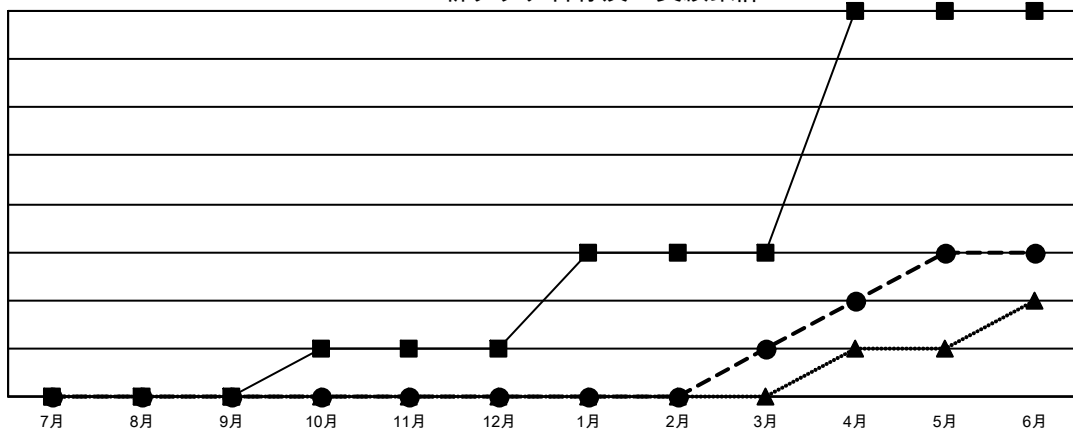

GAT MONTHLY MEMBERSHIP PROGRESS REPORT

Results as of: 6/30/2022

Multiple District 330

LOCATION: JAPAN

クラブ			
結果：2021-2022			
四半期	新クラブ目標	新クラブ	解散クラブ
7月/8月/9月	0	0	1
10月/11月/12月	1	0	2
1月/2月/3月	2	1	0
4月/5月/6月	5	2	9

名			
結果：2021-2022			
四半期	会員純増目標	会員増強実績	退会者(転籍を含む)実際
7月/8月/9月	100	197	139
10月/11月/12月	65	228	200
1月/2月/3月	60	184	123
4月/5月/6月	585	283	620

新クラブ目標及び実績累計

会員目標及び実績累計

解散クラブ: 12	
退会者	
物故会員	120
クラブ解散	71
その他	891
合計	1,082