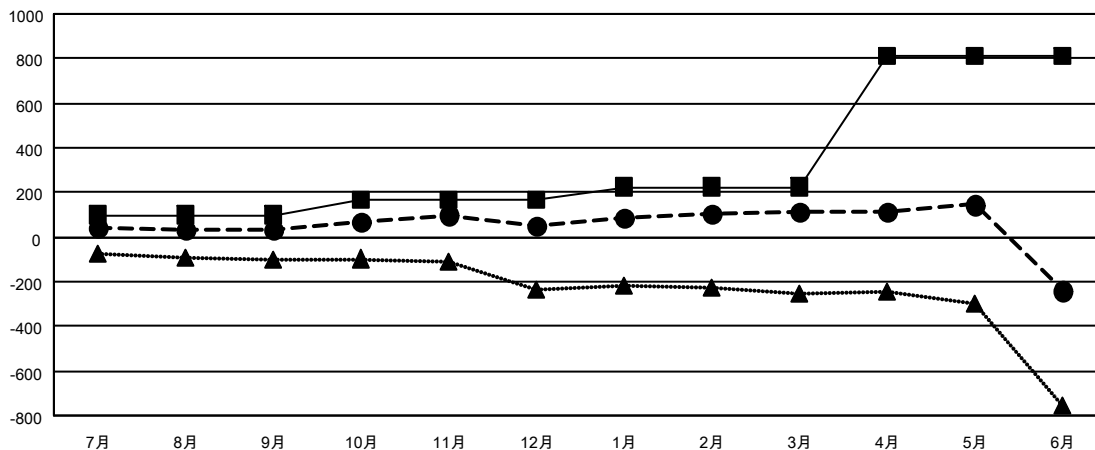

GAT MONTHLY MEMBERSHIP PROGRESS REPORT

Results as of: 6/30/2022

Multiple District 330

LOCATION: JAPAN

クラブ			
結果：2021-2022			
四半期	新クラブ目標	新クラブ	解散クラブ
7月/8月/9月	0	0	1
10月/11月/12月	1	0	2
1月/2月/3月	2	1	0
4月/5月/6月	5	2	9

名			
結果：2021-2022			
四半期	会員純増目標	会員増強実績	退会者(転籍を含む)実際
7月/8月/9月	100	197	139
10月/11月/12月	65	228	200
1月/2月/3月	60	184	123
4月/5月/6月	585	283	620

新クラブ目標及び実績累計

会員目標及び実績累計

解散クラブ: 12	
退会者	
物故会員	120
クラブ解散	71
その他	891
合計	1,082