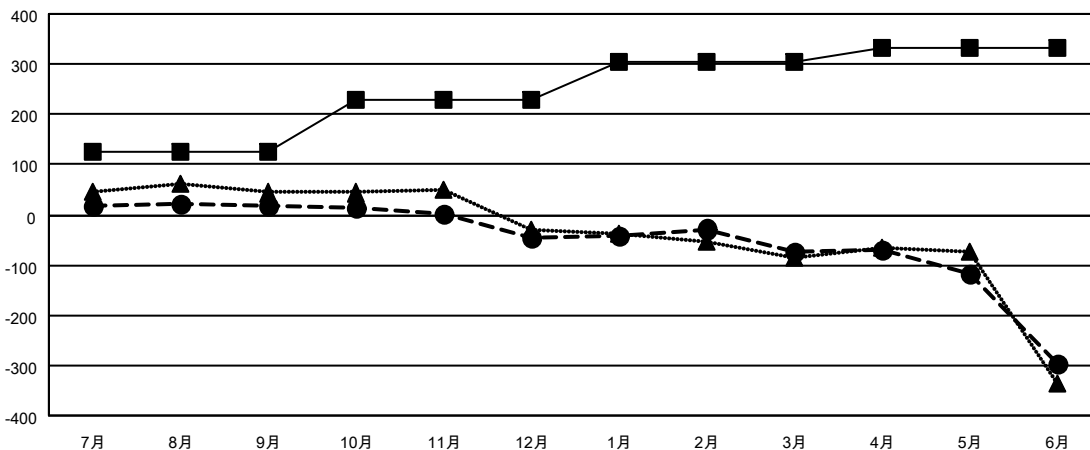

# GAT MONTHLY MEMBERSHIP PROGRESS REPORT

Results as of: 6/30/2022

Multiple District 331

LOCATION: JAPAN

クラブ			
結果：2021-2022			
四半期	新クラブ目標	新クラブ	解散クラブ
7月/8月/9月	0	0	1
10月/11月/12月	0	0	0
1月/2月/3月	1	1	0
4月/5月/6月	0	0	2

名			
結果：2021-2022			
四半期	会員純増目標	会員増強実績	退会者(転籍を含む)実際
7月/8月/9月	125	87	67
10月/11月/12月	105	72	129
1月/2月/3月	76	90	118
4月/5月/6月	25	144	364

新クラブ目標及び実績累計

会員目標及び実績累計

解散クラブ: 3	
<b>退会者</b>	
物故会員	74
クラブ解散	0
その他	604
合計	678