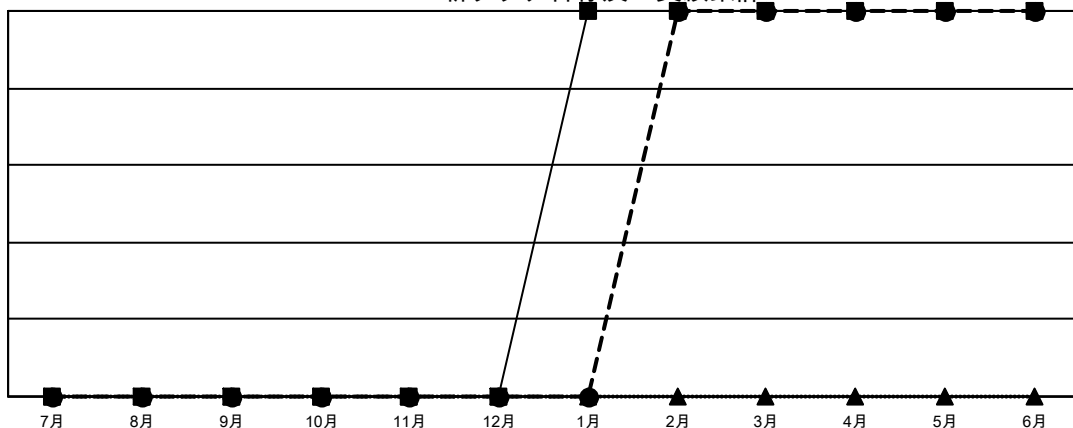

# GAT MONTHLY MEMBERSHIP PROGRESS REPORT

Results as of: 6/30/2022

Multiple District 331

LOCATION: JAPAN

クラブ			
結果：2021-2022			
四半期	新クラブ目標	新クラブ	解散クラブ
7月/8月/9月	0	0	1
10月/11月/12月	0	0	0
1月/2月/3月	1	1	0
4月/5月/6月	0	0	2

名			
結果：2021-2022			
四半期	会員純増目標	会員増強実績	退会者(転籍を含む)実際
7月/8月/9月	125	87	67
10月/11月/12月	105	72	129
1月/2月/3月	76	90	118
4月/5月/6月	25	144	364

新クラブ目標及び実績累計

会員目標及び実績累計

解散クラブ: 3	
<b>退会者</b>	
物故会員	74
クラブ解散	0
その他	604
合計	678