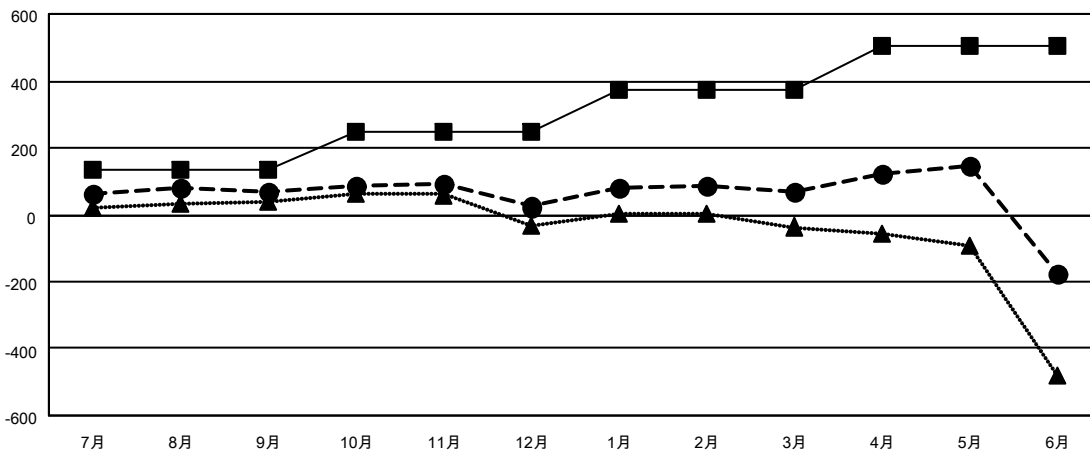

# GAT MONTHLY MEMBERSHIP PROGRESS REPORT

Results as of: 6/30/2022

Multiple District 332

LOCATION: JAPAN

クラブ			
結果：2021-2022			
四半期	新クラブ目標	新クラブ	解散クラブ
7月/8月/9月	3	0	0
10月/11月/12月	3	1	1
1月/2月/3月	3	2	0
4月/5月/6月	3	5	5

名			
結果：2021-2022			
四半期	会員純増目標	会員増強実績	退会者(転籍を含む)実際
7月/8月/9月	134	201	116
10月/11月/12月	115	95	138
1月/2月/3月	125	169	118
4月/5月/6月	130	259	498

新クラブ目標及び実績累計

会員目標及び実績累計

解散クラブ: 6	196 CLUBS OF 334 一名以上の新会 員を登録	<b>男女別</b>	
退会者		男性	7,691 (73.75%)
物故会員 78	会員累計データを見るには、 <a href="#">ここをクリック</a>	女性	2,737 (26.25%)
クラブ解散 11		NON BINARY	0 (0.00%)
その他 781		PREFER NOT TO ANSWER	0 (0.00%)
合計 870		世帯主/家族会員合計	4,406
		国際会費半額の家族会員	2,395