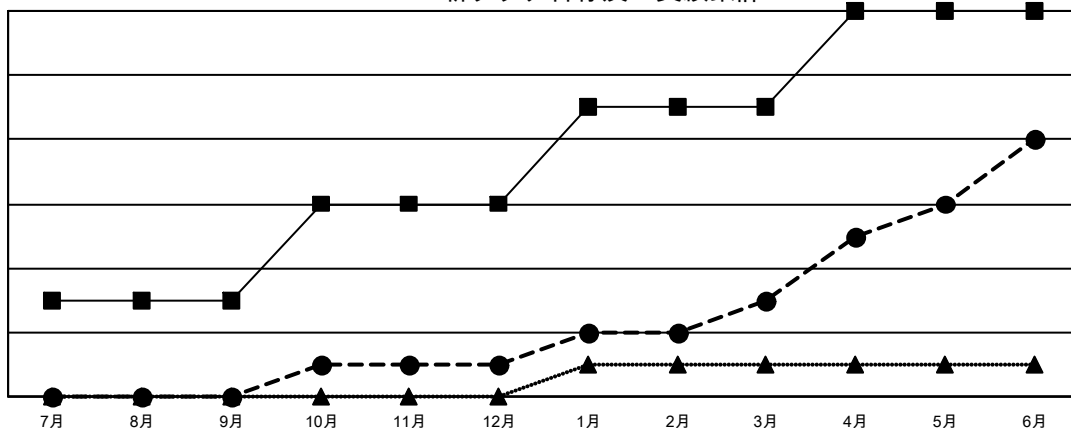

# GAT MONTHLY MEMBERSHIP PROGRESS REPORT

Results as of: 6/30/2022

Multiple District 332

LOCATION: JAPAN

クラブ			
結果：2021-2022			
四半期	新クラブ目標	新クラブ	解散クラブ
7月/8月/9月	3	0	0
10月/11月/12月	3	1	1
1月/2月/3月	3	2	0
4月/5月/6月	3	5	5

名			
結果：2021-2022			
四半期	会員純増目標	会員増強実績	退会者(転籍を含む)実際
7月/8月/9月	134	201	116
10月/11月/12月	115	95	138
1月/2月/3月	125	169	118
4月/5月/6月	130	259	498

新クラブ目標及び実績累計

会員目標及び実績累計

解散クラブ: 6	196 CLUBS OF 334 一名以上の新会 員を登録	<b>男女別</b>	
退会者		男性	7,691 (73.75%)
物故会員 78	会員累計データを見るには、 <a href="#">ここをクリック</a>	女性	2,737 (26.25%)
クラブ解散 11		NON BINARY	0 (0.00%)
その他 781		PREFER NOT TO ANSWER	0 (0.00%)
合計 870		世帯主/家族会員合計	4,406
		国際会費半額の家族会員	2,395