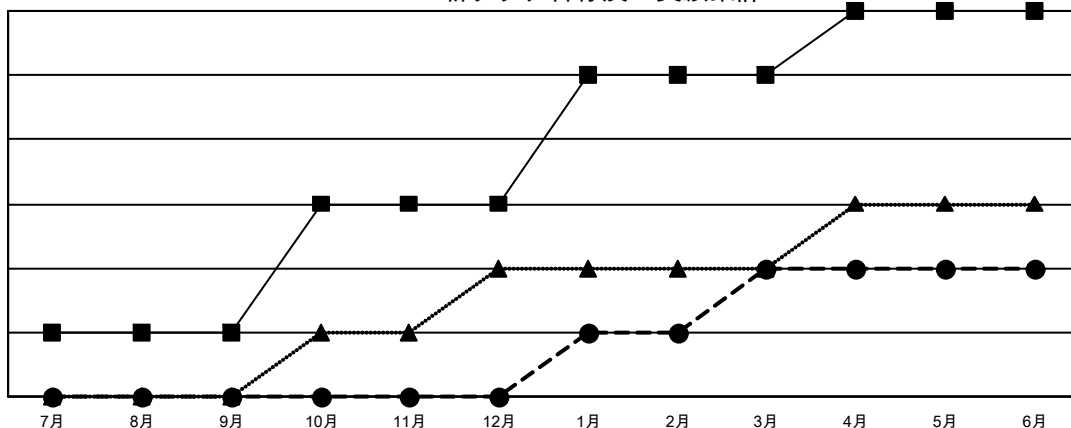

GAT MONTHLY MEMBERSHIP PROGRESS REPORT

Results as of: 6/30/2022

Multiple District 333

LOCATION: JAPAN

クラブ			
結果 : 2021-2022			
四半期	新クラブ目標	新クラブ	解散クラブ
7月/8月/9月	1	0	0
10月/11月/12月	2	0	3
1月/2月/3月	2	2	2
4月/5月/6月	1	0	6

名			
結果 : 2021-2022			
四半期	会員純増目標	会員増強実績	退会者 (転籍を含む) 実際
7月/8月/9月	200	233	157
10月/11月/12月	205	174	258
1月/2月/3月	175	254	169
4月/5月/6月	155	187	669

新クラブ目標及び実績累計

会員目標及び実績累計

解散クラブ: 11	
退会者	
物故会員	103
クラブ解散	2
その他	1,148
合計	1,253