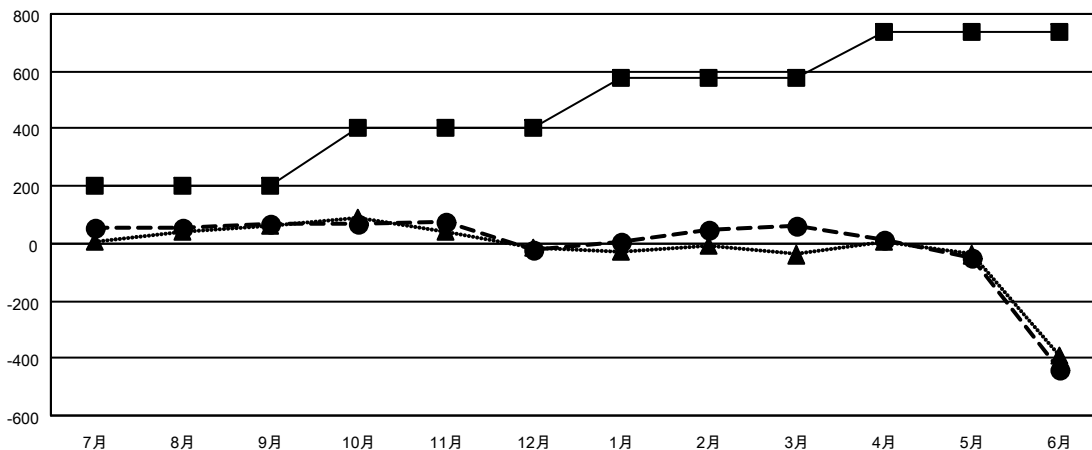

GAT MONTHLY MEMBERSHIP PROGRESS REPORT

Results as of: 6/30/2022

Multiple District 333

LOCATION: JAPAN

クラブ			
結果 : 2021-2022			
四半期	新クラブ目標	新クラブ	解散クラブ
7月/8月/9月	1	0	0
10月/11月/12月	2	0	3
1月/2月/3月	2	2	2
4月/5月/6月	1	0	6

名			
結果 : 2021-2022			
四半期	会員純増目標	会員増強実績	退会者 (転籍を含む) 実際
7月/8月/9月	200	233	157
10月/11月/12月	205	174	258
1月/2月/3月	175	254	169
4月/5月/6月	155	187	669

新クラブ目標及び実績累計

会員目標及び実績累計

解散クラブ: 11	
退会者	
物故会員	103
クラブ解散	2
その他	1,148
合計	1,253