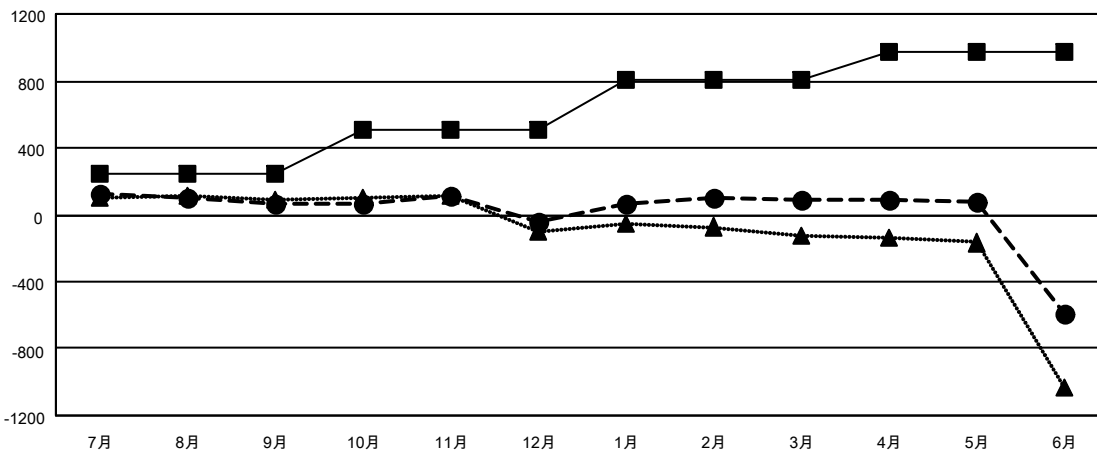

# GAT MONTHLY MEMBERSHIP PROGRESS REPORT

Results as of: 6/30/2022

Multiple District 334

LOCATION: JAPAN

クラブ			
結果 : 2021-2022			
四半期	新クラブ目標	新クラブ	解散クラブ
7月/8月/9月	2	0	0
10月/11月/12月	2	0	2
1月/2月/3月	3	0	0
4月/5月/6月	1	0	7

名			
結果 : 2021-2022			
四半期	会員純増目標	会員増強実績	退会者 ( 転籍を含む ) 実際
7月/8月/9月	250	353	266
10月/11月/12月	260	192	294
1月/2月/3月	300	299	163
4月/5月/6月	160	256	932

新クラブ目標及び実績累計

会員目標及び実績累計

解散クラブ: 9	296 CLUBS OF 405 一名以上の新会 員を登録	<b>男女別</b> 男性 13,688 (73.03%) 女性 5,054 (26.97%) NON BINARY 0 (0.00%) PREFER NOT TO ANSWER 0 (0.00%)
<b>退会者</b> 物故会員 138 クラブ解散 0 その他 1,517 合計 1,655	<a href="#">会員累計データを見るには、ここをクリック</a>	世帯主/家族会員合計 8,888 国際会費半額の家族会員 4,888