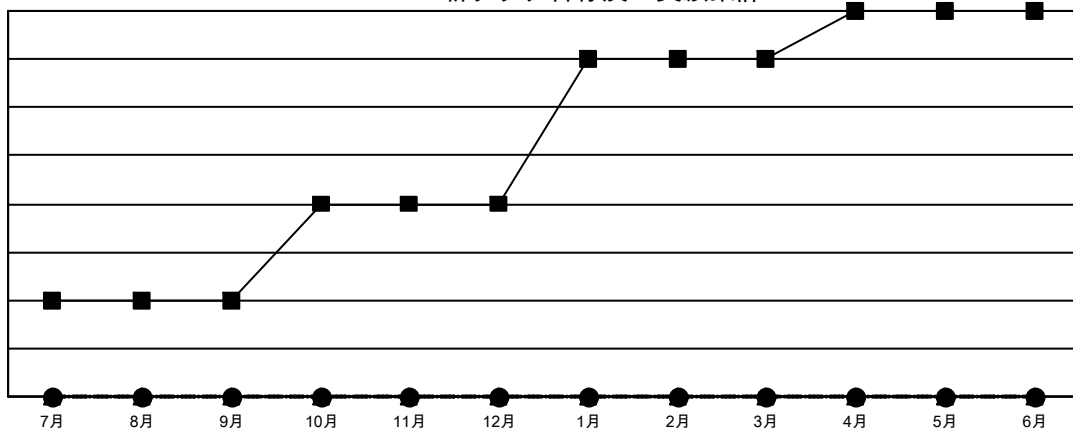

# GAT MONTHLY MEMBERSHIP PROGRESS REPORT

Results as of: 6/30/2022

Multiple District 334

LOCATION: JAPAN

クラブ			
結果 : 2021-2022			
四半期	新クラブ目標	新クラブ	解散クラブ
7月/8月/9月	2	0	0
10月/11月/12月	2	0	2
1月/2月/3月	3	0	0
4月/5月/6月	1	0	7

名			
結果 : 2021-2022			
四半期	会員純増目標	会員増強実績	退会者 ( 転籍を含む ) 実際
7月/8月/9月	250	353	266
10月/11月/12月	260	192	294
1月/2月/3月	300	299	163
4月/5月/6月	160	256	932

新クラブ目標及び実績累計

会員目標及び実績累計

解散クラブ: 9	296 CLUBS OF 405 一名以上の新会 員を登録	<b>男女別</b> 男性 13,688 (73.03%) 女性 5,054 (26.97%) NON BINARY 0 (0.00%) PREFER NOT TO ANSWER 0 (0.00%)
<b>退会者</b> 物故会員 138 クラブ解散 0 その他 1,517 合計 1,655	<a href="#">会員累計データを見るには、ここをクリック</a>	世帯主/家族会員合計 8,888 国際会費半額の家族会員 4,888