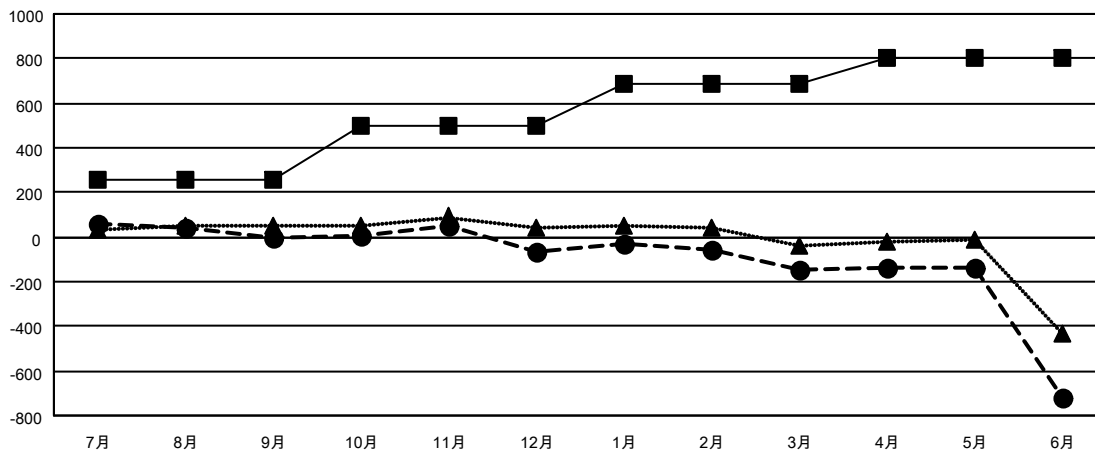

GAT MONTHLY MEMBERSHIP PROGRESS REPORT

Results as of: 6/30/2022

Multiple District 336

LOCATION: JAPAN

クラブ			
結果 : 2021-2022			
四半期	新クラブ目標	新クラブ	解散クラブ
7月/8月/9月	1	0	0
10月/11月/12月	1	0	1
1月/2月/3月	1	0	1
4月/5月/6月	1	0	10

名			
結果 : 2021-2022			
四半期	会員純増目標	会員増強実績	退会者 (転籍を含む) 実際
7月/8月/9月	256	299	284
10月/11月/12月	240	208	266
1月/2月/3月	190	168	239
4月/5月/6月	120	226	787

新クラブ目標及び実績累計

会員目標及び実績累計

解散クラブ: 12	
退会者	
物故会員	128
クラブ解散	74
その他	1,374
合計	1,576