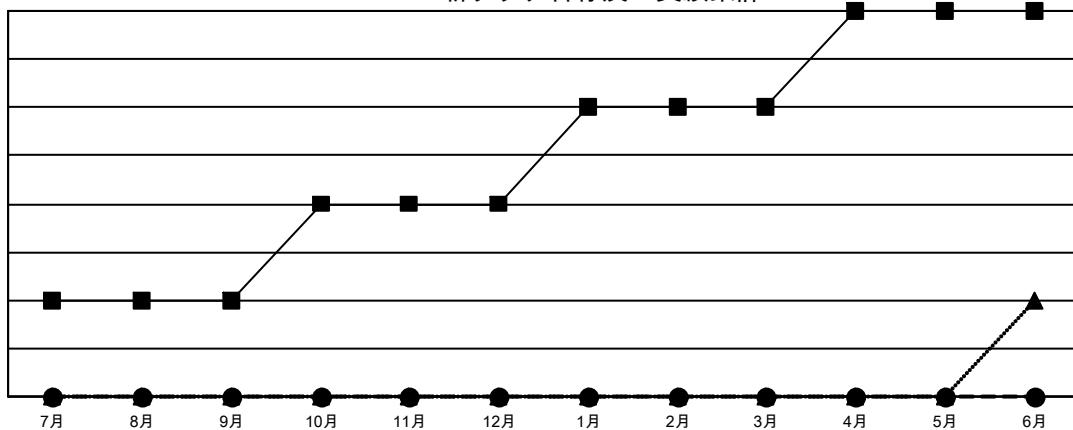

GAT MONTHLY MEMBERSHIP PROGRESS REPORT

Results as of: 6/30/2022

Multiple District 336

LOCATION: JAPAN

クラブ			
結果 : 2021-2022			
四半期	新クラブ目標	新クラブ	解散クラブ
7月/8月/9月	1	0	0
10月/11月/12月	1	0	1
1月/2月/3月	1	0	1
4月/5月/6月	1	0	10

名			
結果 : 2021-2022			
四半期	会員純増目標	会員増強実績	退会者 (転籍を含む) 実際
7月/8月/9月	256	299	284
10月/11月/12月	240	208	266
1月/2月/3月	190	168	239
4月/5月/6月	120	226	787

新クラブ目標及び実績累計

会員目標及び実績累計

解散クラブ: 12	
退会者	
物故会員	128
クラブ解散	74
その他	1,374
合計	1,576