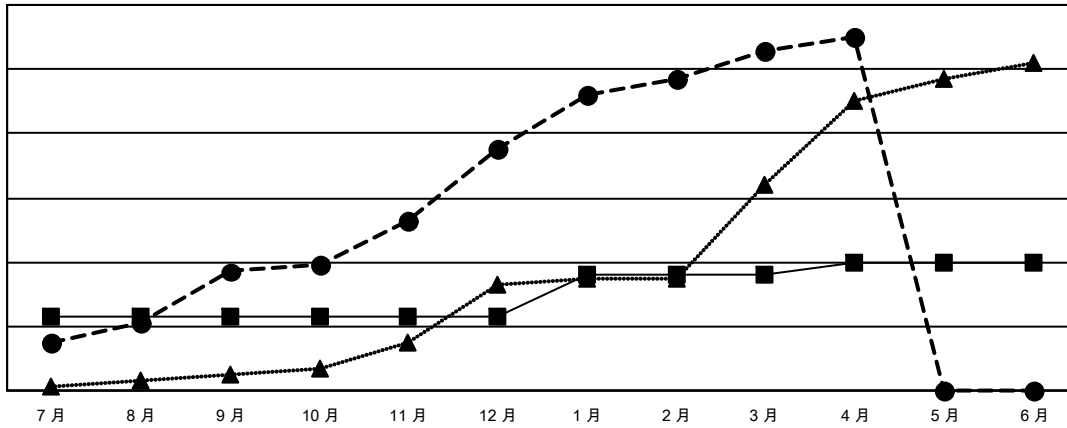

GMT MONTHLY MEMBERSHIP PROGRESS REPORT

Results as of: 4/30/2026

China Council of Lions Clubs Office

LOCATION: CHINA

GMT: OPEN

GMT憲章區 NA

分會			
成果 2025-2026			
季	新分會目標	新會	會員流失的分會
7月/8月/9月	23	37	8
10月/11月/12月	0	38	29
1月/2月/3月	13	31	7
4月/5月/6月	4	4	3

位會員@每位須繳			
成果 2025-2026			
季	會員淨增長目標	實際會員增長數	實際退會會員 (包括轉會)
7月/8月/9月	1,381	3,672	578
10月/11月/12月	667	2,594	348
1月/2月/3月	474	2,693	198
4月/5月/6月	290	1,119	228

目標與實際新會累積

目標和實際會員累積

已取消的分會: 47	1282 CLUBS OF 1444 增添1位或以上的新會員 點擊這裡取得彙計會員數據	<u>性別分佈</u>	
		男	26,245 (59.35%)
<u>放棄的會員</u>		女	17,972 (40.65%)
過世	26	總計家庭單位會員數	2,645
分會已取消	21	支付減半會費的家庭會員	1,364
其他	1,297		
總計	1,344		