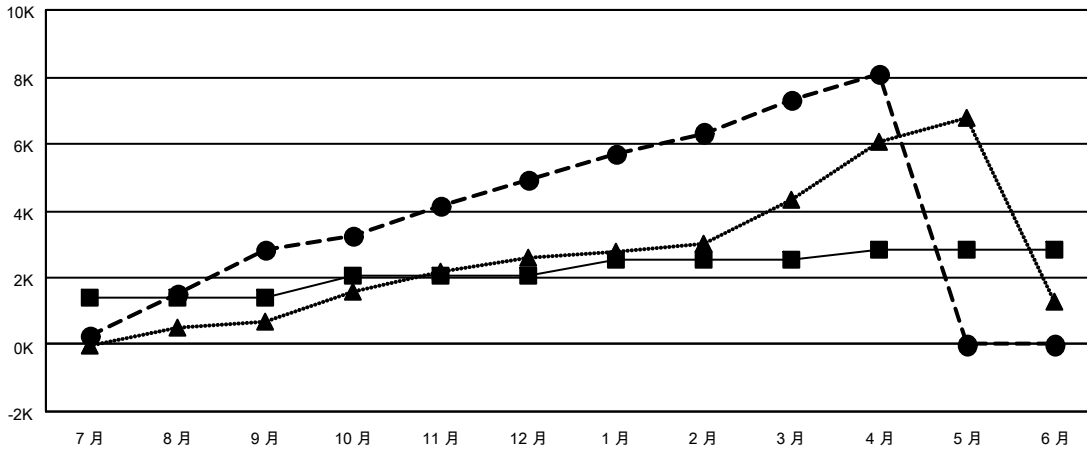

GMT MONTHLY MEMBERSHIP PROGRESS REPORT

Results as of: 4/30/2026

China Council of Lions Clubs Office

LOCATION: CHINA

GMT: OPEN

GMT憲章區 NA

分會			
成果 2025-2026			
季	新分會目標	新會	會員流失的分會
7月/8月/9月	23	37	8
10月/11月/12月	0	38	29
1月/2月/3月	13	31	7
4月/5月/6月	4	4	3

位會員@每位須繳			
成果 2025-2026			
季	會員淨增長目標	實際會員增長數	實際退會會員 (包括轉會)
7月/8月/9月	1,381	3,672	578
10月/11月/12月	667	2,594	348
1月/2月/3月	474	2,693	198
4月/5月/6月	290	1,119	228

目標與實際新會累積

目標和實際會員累積

已取消的分會: 47	1282 CLUBS OF 1444 增添1位或以上的新會員 點擊這裡取得彙計會員數據	<u>性別分佈</u>	
		男	26,245 (59.35%)
<u>放棄的會員</u>		女	17,972 (40.65%)
過世	26	總計家庭單位會員數	2,645
分會已取消	21	支付減半會費的家庭會員	1,364
其他	1,297		
總計	1,344		