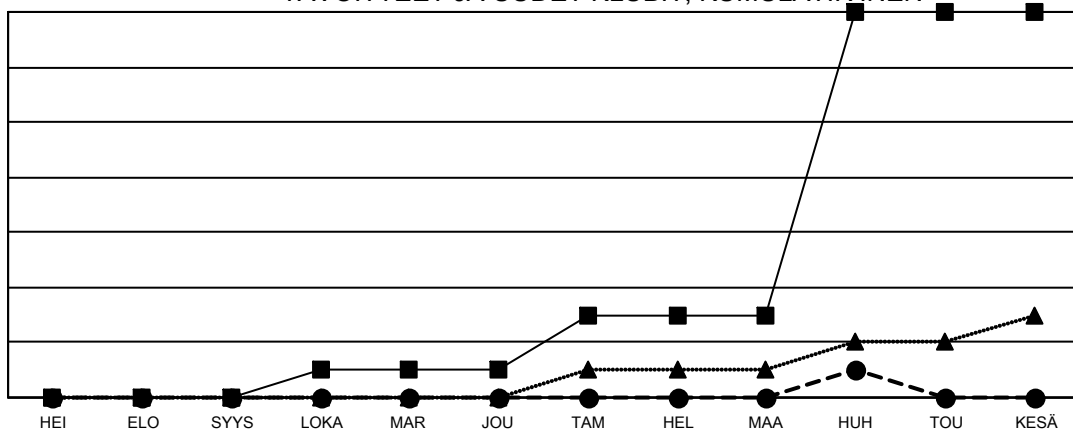

GMT MONTHLY MEMBERSHIP PROGRESS REPORT

Results as of: 4/30/2026

Multiple District 107

LOCATION: FINLAND

GMT: OPEN

GMT VAALIPIIRI 4

Klubit			
TULOKSET 2025-2026			
NELJÄNNES	UUDEN KLUBIN TAVOITE	UUDET KLUBIT	LOPETETUT KLUBIT
HEI/ELO/SYYS	0	0	2
LOKA/MAR/JOU	1	0	10
TAM/HEL/MAA	2	0	2
HUH/TOU/KESÄ	11	1	0

jäsentä			
TULOKSET 2025-2026			
NELJÄNNES	JÄSENKASVUN NETTOTAVOITE	TOTEUTUNUT JÄSENKASVU	POISTETUT JÄSENET (mukaan lukien siirrot)
HEI/ELO/SYYS	155	156	222
LOKA/MAR/JOU	154	297	341
TAM/HEL/MAA	202	245	217
HUH/TOU/KESÄ	240	121	155

TAVOITTEET JA UUDET KLUBIT, KUMULATIIVINEN

- - NYKYISEN VUODEN TAVOITTEET UUSILLE KLUBEILLE
- - NYKYISEN VUODEN UUDET KLUBIT
- ▲ - VIIME VUODEN UUDET KLUBIT

TAVOITTEET JA JÄSENET, KUMULATIIVINEN

- - JÄSENKASVUN NETTOTAVOITE
- - TOTEUTUNUT JÄSENKASVU
- ▲ - VIIME VUODEN TODELLINEN JÄSENMAÄRÄ