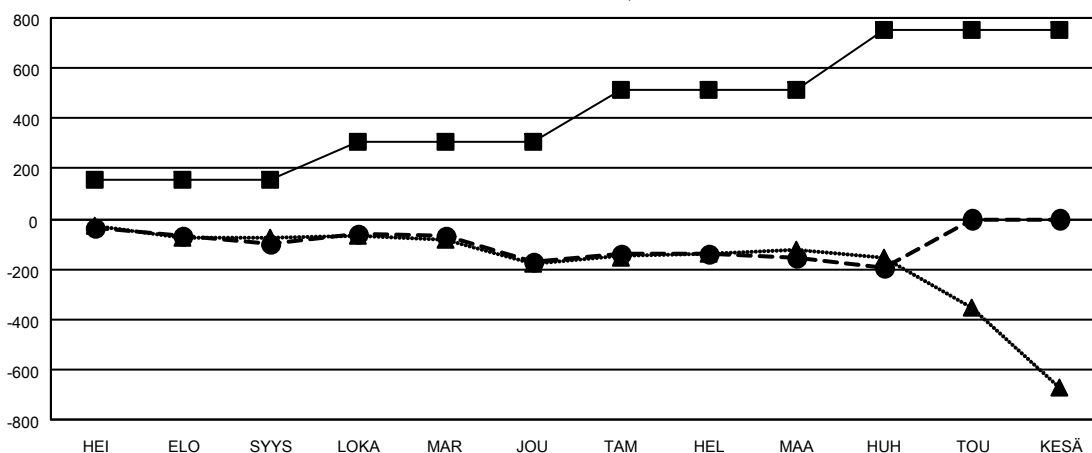

TAVOITTEET JA JÄSENET, KUMULATIIVINEN

- - JÄSENKASVUN NETTOTAVOITE
- - TOTEUTUNUT JÄSENKASVU
- ▲ - VIIME VUODEN TODELLINEN JÄSENMAÄRÄ

LAKKAUTETUT KLUBIT: 14	352 CLUBS OF 731 LISÄNNY YHDEN TAI USEAMMAN UUTTA JÄSENTÄ	SUKUPUOLIJAKAUMA
		MIES 11,741 (75.68%)
		NAINEN 3,772 (24.32%)
ERONNEET JÄSENET	KLIKKAA TÄSTÄ NÄHDÄKSESI KUMULATIIVISET JÄSENTIEDOT	PERHEJÄSENIÄ YHTEENSÄ 576
KUOLLUT 148		PERHEJÄSENET, JOTKA MAKSAVAT PUOLET JÄSENMAKSUSTA 288
KLUBI LAKKAUTETTU 21		
MUU 762		
YHTEENSÄ 931