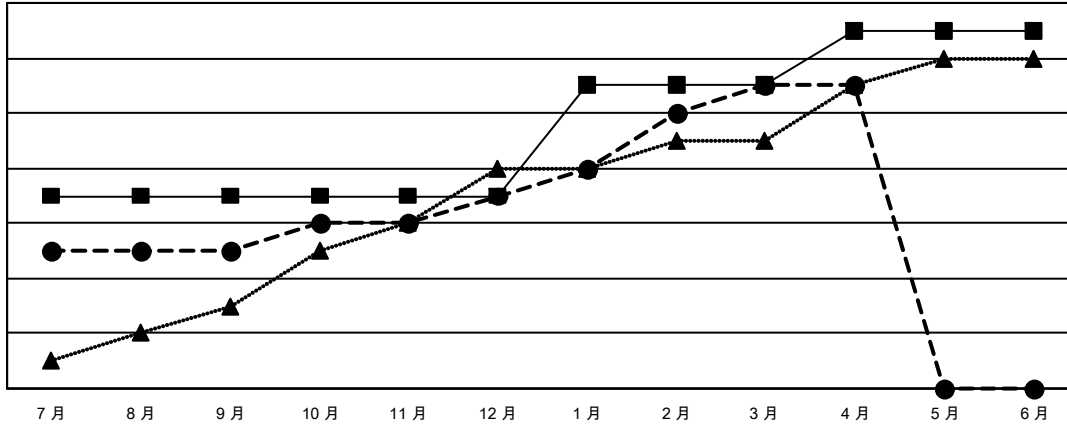

GMT MONTHLY MEMBERSHIP PROGRESS REPORT

Results as of: 4/30/2026

Multiple District 300B

LOCATION: REP OF CHINA

GMT: OPEN

GMT憲章區 5 - M

分會			
成果 2025-2026			
季	新分會目標	新會	會員流失的分會
7月/8月/9月	7	5	1
10月/11月/12月	0	2	2
1月/2月/3月	4	4	2
4月/5月/6月	2	0	0

位會員@每位須繳			
成果 2025-2026			
季	會員淨增長目標	實際會員增長數	實際退會會員 (包括轉會)
7月/8月/9月	510	1,433	163
10月/11月/12月	115	295	417
1月/2月/3月	410	603	52
4月/5月/6月	185	18	12

目標與實際新會累積

目標和實際會員累積

已取消的分會: 5	305 CLUBS OF 355 增添1位或以上的新會員 點擊這裡取得彙計會員數據	性別分佈	
放棄的會員		男	8,874 (69.95%)
過世 15		女	3,812 (30.05%)
分會已取消 9		總計家庭單位會員數	408
其他 620		支付減半會費的家庭會員	223
總計 644			