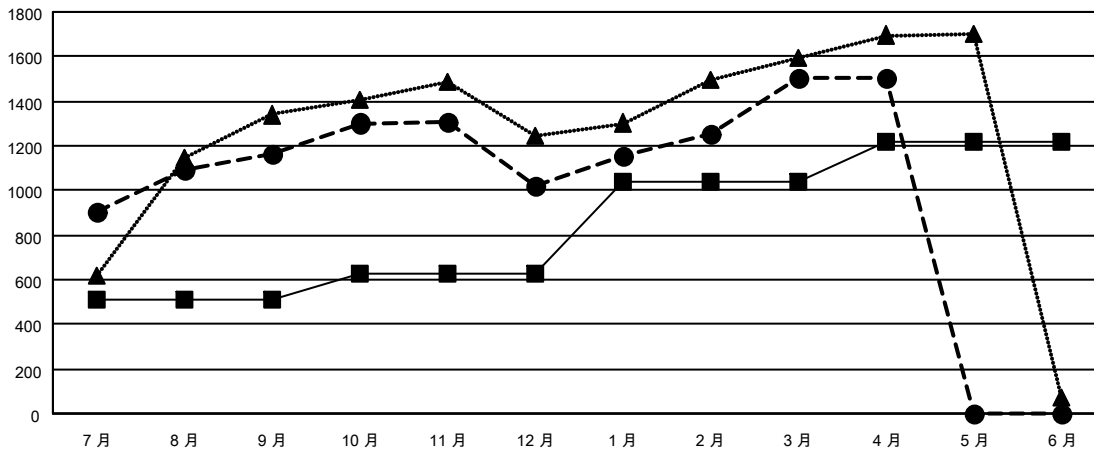

GMT MONTHLY MEMBERSHIP PROGRESS REPORT

Results as of: 4/30/2026

Multiple District 300B

LOCATION: REP OF CHINA

GMT: OPEN

GMT憲章區 5 - M

分會			
成果 2025-2026			
季	新分會目標	新會	會員流失的分會
7月/8月/9月	7	5	1
10月/11月/12月	0	2	2
1月/2月/3月	4	4	2
4月/5月/6月	2	0	0

位會員@每位須繳			
成果 2025-2026			
季	會員淨增長目標	實際會員增長數	實際退會會員 (包括轉會)
7月/8月/9月	510	1,433	163
10月/11月/12月	115	295	417
1月/2月/3月	410	603	52
4月/5月/6月	185	18	12

目標與實際新會累積

目標和實際會員累積

已取消的分會: 5	305 CLUBS OF 355 增添1位或以上的新會員 點擊這裡取得彙計會員數據	性別分佈	
放棄的會員		男	8,874 (69.95%)
過世 15		女	3,812 (30.05%)
分會已取消 9		總計家庭單位會員數	408
其他 620		支付減半會費的家庭會員	223
總計 644			