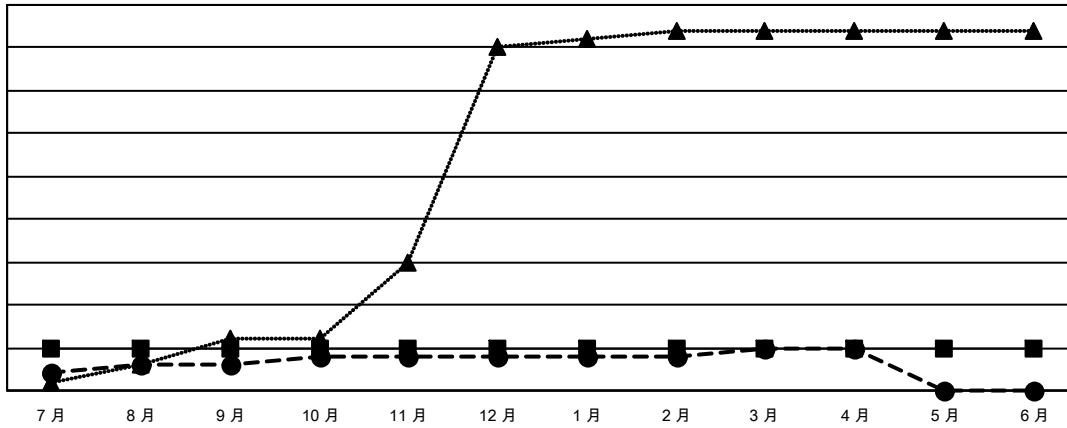

# GMT MONTHLY MEMBERSHIP PROGRESS REPORT

Results as of: 4/30/2026

Multiple District 300C

LOCATION: REP OF CHINA

GMT: OPEN

GMT憲章區 5 - M

分會			
成果 2025-2026			
季	新分會目標	新會	會員流失的分會
7月/8月/9月	5	3	0
10月/11月/12月	0	1	0
1月/2月/3月	0	1	1
4月/5月/6月	0	0	0

位會員@每位須繳			
成果 2025-2026			
季	會員淨增長目標	實際會員增長數	實際退會會員 (包括轉會)
7月/8月/9月	550	972	43
10月/11月/12月	200	414	396
1月/2月/3月	150	449	21
4月/5月/6月	100	27	15

目標與實際新會累積

目標和實際會員累積

已取消的分會: 1	172 CLUBS OF 212 增添1位或以上的新會員	性別分佈	
放棄的會員		男	6,517 (66.22%)
過世 13	<a href="#">點擊這裡取得彙計會員數據</a>	女	3,325 (33.78%)
分會已取消 0		總計家庭單位會員數	1,859
其他 462		支付減半會費的家庭會員	1,230
總計 475			