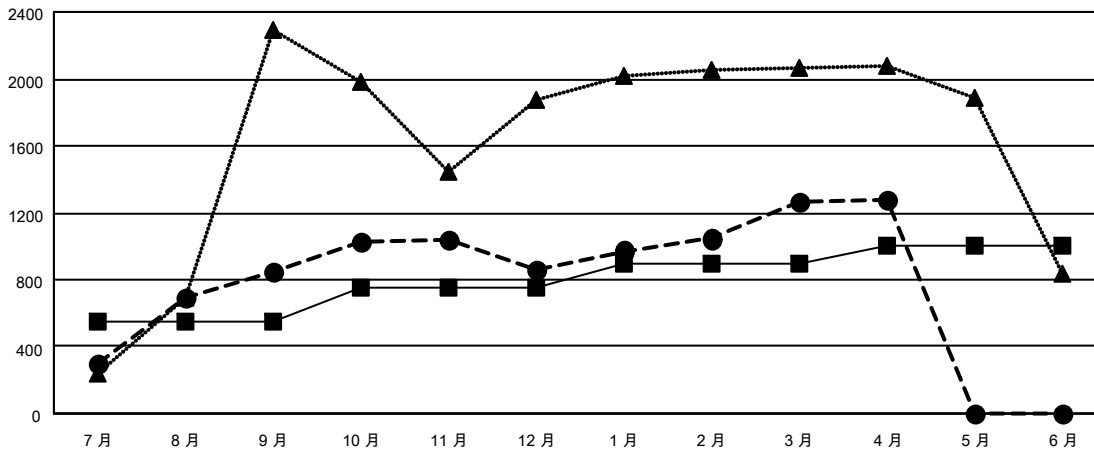

# GMT MONTHLY MEMBERSHIP PROGRESS REPORT

Results as of: 4/30/2026

Multiple District 300C

LOCATION: REP OF CHINA

GMT: OPEN

GMT憲章區 5 - M

分會			
成果 2025-2026			
季	新分會目標	新會	會員流失的分會
7月/8月/9月	5	3	0
10月/11月/12月	0	1	0
1月/2月/3月	0	1	1
4月/5月/6月	0	0	0

位會員@每位須繳			
成果 2025-2026			
季	會員淨增長目標	實際會員增長數	實際退會會員 (包括轉會)
7月/8月/9月	550	972	43
10月/11月/12月	200	414	396
1月/2月/3月	150	449	21
4月/5月/6月	100	27	15

目標與實際新會累積

目標和實際會員累積

已取消的分會: 1	172 CLUBS OF 212 增添1位或以上的新會員	性別分佈	
放棄的會員		男	6,517 (66.22%)
過世 13	<a href="#">點擊這裡取得彙計會員數據</a>	女	3,325 (33.78%)
分會已取消 0		總計家庭單位會員數	1,859
其他 462		支付減半會費的家庭會員	1,230
總計 475			