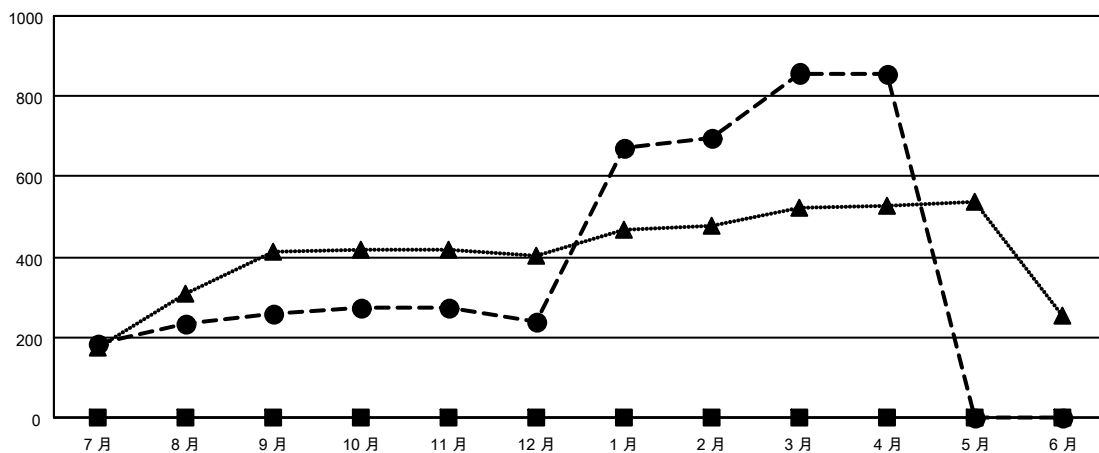

GMT: OPEN

GMT憲章區 5 - M

分會			
成果 2025-2026			
季	新分會目標	新會	會員流失的分會
7月/8月/9月	0	1	0
10月/11月/12月	0	0	1
1月/2月/3月	0	2	0
4月/5月/6月	0	0	0

位會員@每位須繳			
成果 2025-2026			
季	會員淨增長目標	實際會員增長數	實際退會會員 (包括轉會)
7月/8月/9月	0	366	68
10月/11月/12月	0	60	65
1月/2月/3月	0	661	31
4月/5月/6月	0	5	6

目標與實際新會累積

目標和實際會員累積

已取消的分會: 1	73 CLUBS OF 93 增添1位或以上的新會員	<u>性別分佈</u>	
		男	2,516 (62.51%)
<u>放棄的會員</u>	點擊這裡取得彙計會員數據	女	1,509 (37.49%)
過世		8	總計家庭單位會員數
分會已取消	6	支付減半會費的家庭會員	1,236
其他	156		
總計	170		