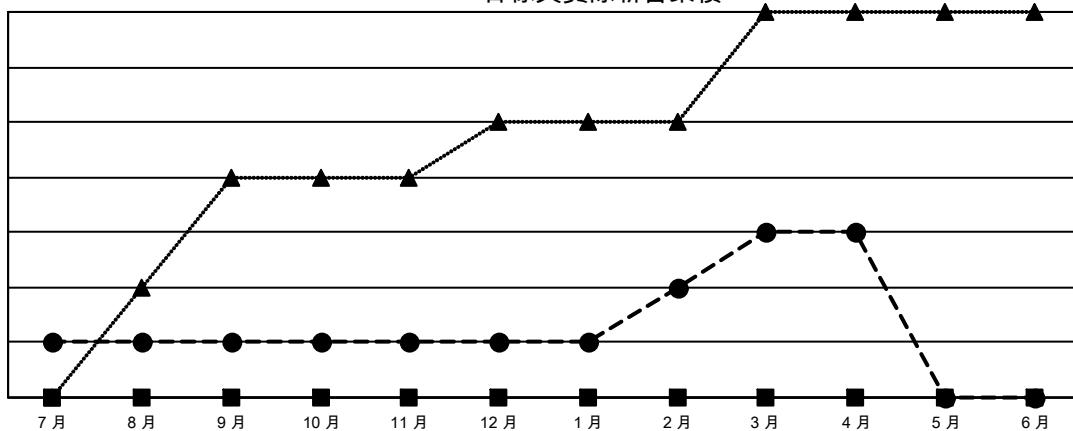

GMT: OPEN

GMT憲章區 5 - M

分會			
成果 2025-2026			
季	新分會目標	新會	會員流失的分會
7月/8月/9月	0	1	0
10月/11月/12月	0	0	1
1月/2月/3月	0	2	0
4月/5月/6月	0	0	0

位會員@每位須繳			
成果 2025-2026			
季	會員淨增長目標	實際會員增長數	實際退會會員 (包括轉會)
7月/8月/9月	0	366	68
10月/11月/12月	0	60	65
1月/2月/3月	0	661	31
4月/5月/6月	0	5	6

目標與實際新會累積

目標和實際會員累積

已取消的分會: 1	73 CLUBS OF 93 增添1位或以上的新會員	<u>性別分佈</u>	
		男	2,516 (62.51%)
<u>放棄的會員</u>	點擊這裡取得彙計會員數據	女	1,509 (37.49%)
過世		8	總計家庭單位會員數
分會已取消	6	支付減半會費的家庭會員	1,236
其他	156		
總計	170		