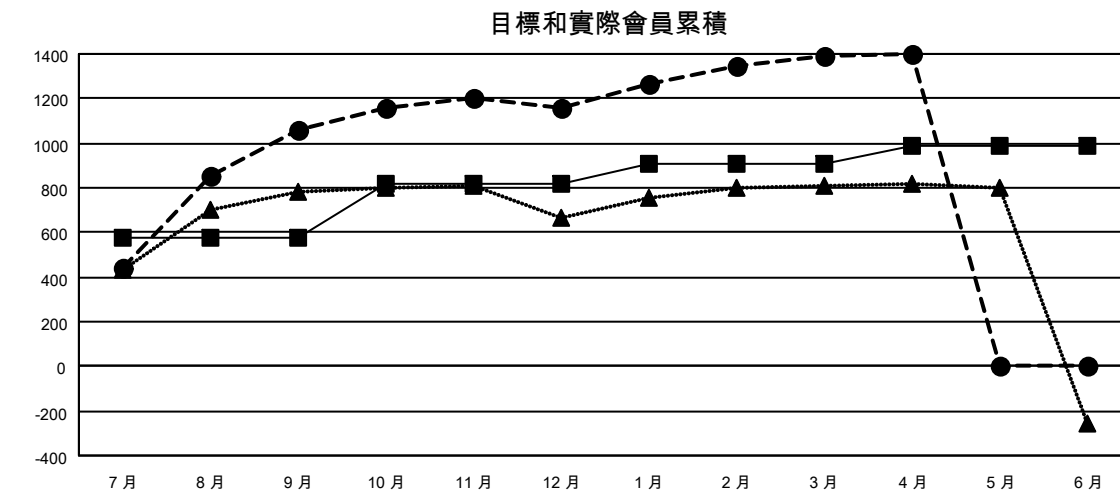

GMT MONTHLY MEMBERSHIP PROGRESS REPORT

Results as of: 4/30/2026

Multiple District 300E

LOCATION: REP OF CHINA

GMT: OPEN

GMT憲章區 5 - M

分會			
成果 2025-2026			
季	新分會目標	新會	會員流失的分會
7月/8月/9月	1	5	2
10月/11月/12月	2	0	0
1月/2月/3月	1	0	0
4月/5月/6月	0	0	0

位會員@每位須繳			
成果 2025-2026			
季	會員淨增長目標	實際會員增長數	實際退會會員 (包括轉會)
7月/8月/9月	580	1,422	245
10月/11月/12月	240	266	150
1月/2月/3月	90	330	48
4月/5月/6月	80	14	4

已取消的分會: 2	261 CLUBS OF 275 增添1位或以上的新會員	性別分佈	
放棄的會員		男	6,646 (68.72%)
過世 28	點擊這裡取得彙計會員數據	女	3,025 (31.28%)
分會已取消 0		總計家庭單位會員數	736
其他 419		支付減半會費的家庭會員	436
總計 447			