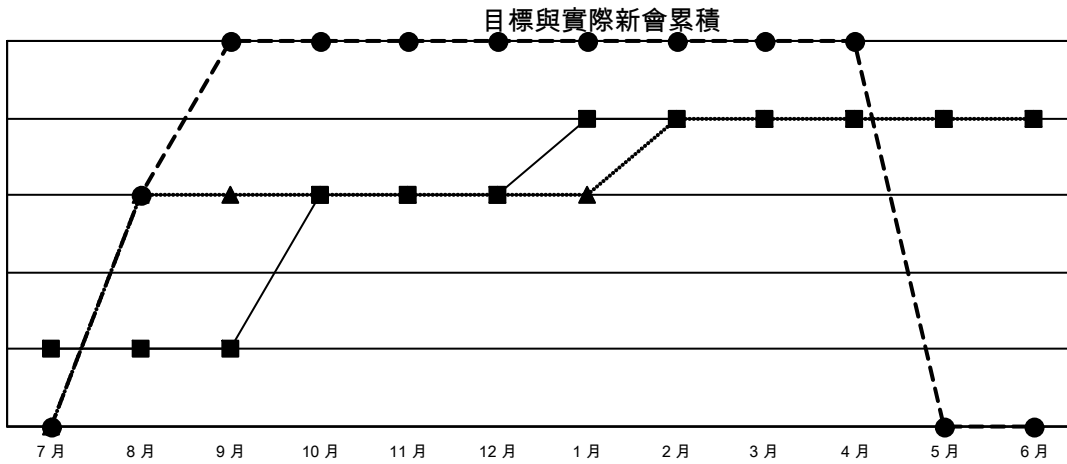

GMT MONTHLY MEMBERSHIP PROGRESS REPORT

Results as of: 4/30/2026

Multiple District 300E

LOCATION: REP OF CHINA

GMT: OPEN

GMT憲章區 5 - M

分會			
成果 2025-2026			
季	新分會目標	新會	會員流失的分會
7月/8月/9月	1	5	2
10月/11月/12月	2	0	0
1月/2月/3月	1	0	0
4月/5月/6月	0	0	0

位會員@每位須繳			
成果 2025-2026			
季	會員淨增長目標	實際會員增長數	實際退會會員 (包括轉會)
7月/8月/9月	580	1,422	245
10月/11月/12月	240	266	150
1月/2月/3月	90	330	48
4月/5月/6月	80	14	4

已取消的分會: 2	261 CLUBS OF 275 增添1位或以上的新會員	性別分佈	
放棄的會員		男	6,646 (68.72%)
過世 28	點擊這裡取得彙計會員數據	女	3,025 (31.28%)
分會已取消 0		總計家庭單位會員數	736
其他 419		支付減半會費的家庭會員	436
總計 447			