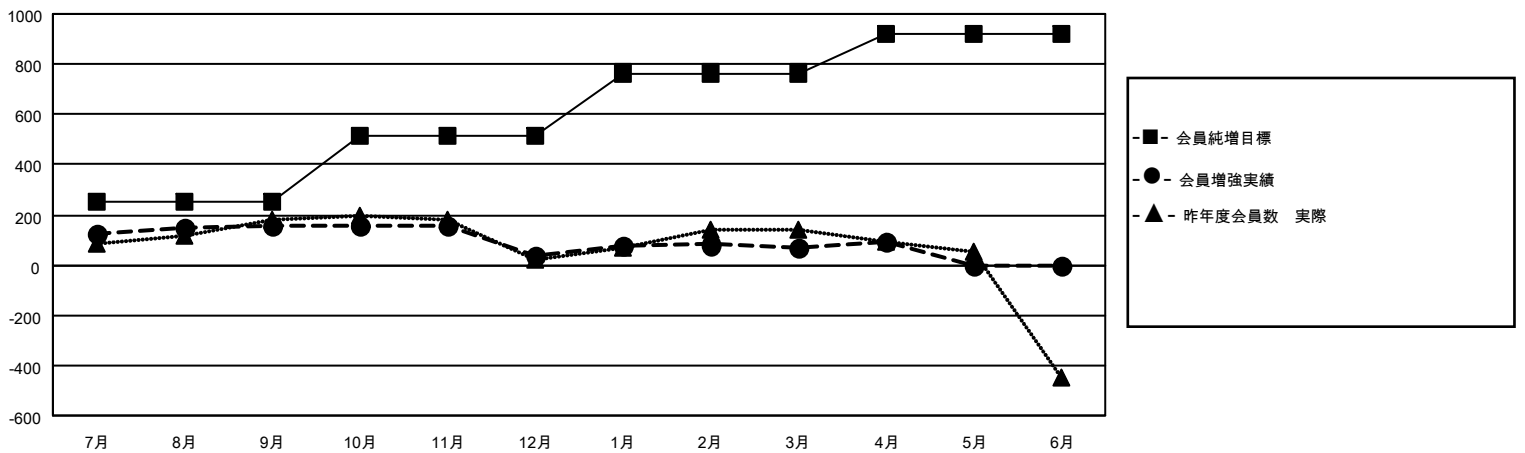

GMT MONTHLY MEMBERSHIP PROGRESS REPORT

Results as of: 4/30/2026

Multiple District 330

LOCATION: JAPAN

GMT: OPEN

GMT会則地域 5 - J

クラブ				名			
結果 : 2025-2026				結果 : 2025-2026			
四半期	新クラブ目標	新クラブ	解散クラブ	四半期	会員純増目標	会員増強実績	退会者 (転籍を含む) 実際
7月/8月/9月	1	1	0	7月/8月/9月	255	420	205
10月/11月/12月	1	0	2	10月/11月/12月	260	142	251
1月/2月/3月	2	1	0	1月/2月/3月	250	216	160
4月/5月/6月	1	0	0	4月/5月/6月	155	70	37

新クラブ目標及び実績累計

会員目標及び実績累計

解散クラブ: 2	218 CLUBS OF 380 一名以上の新会員を登録	男女別
退会者		男性 7,333 (79.01%) 女性 1,948 (20.99%)
物故会員 67	会員累計データを見るには、ここをクリック	世帯主/家族会員合計 1,645
クラブ解散 0		国際会費半額の家族会員 953
その他 584		
合計 651		