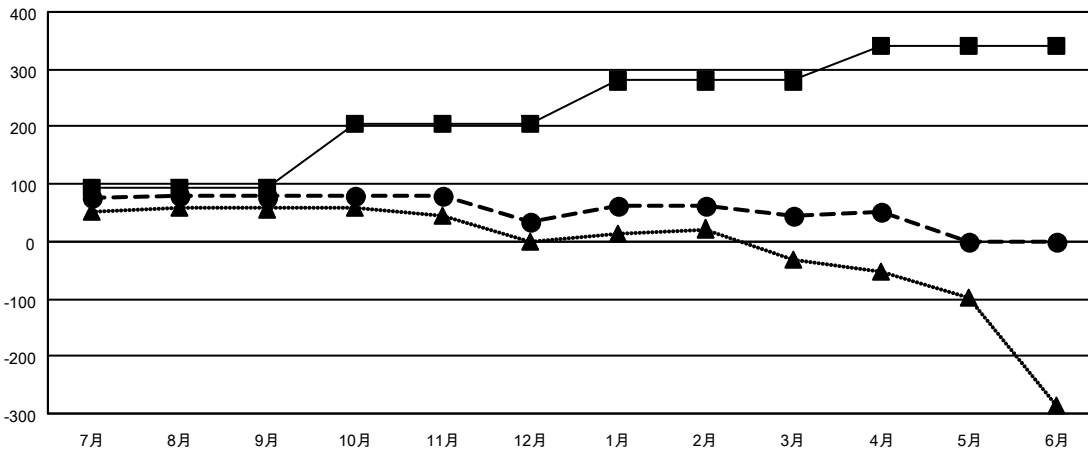

GMT MONTHLY MEMBERSHIP PROGRESS REPORT

Results as of: 4/30/2026

Multiple District 331

LOCATION: JAPAN

GMT: OPEN

GMT会則地域 5 - J

クラブ			
結果 : 2025-2026			
四半期	新クラブ目標	新クラブ	解散クラブ
7月/8月/9月	1	1	1
10月/11月/12月	0	0	2
1月/2月/3月	2	0	0
4月/5月/6月	1	0	0

名			
結果 : 2025-2026			
四半期	会員純増目標	会員増強実績	退会者 (転籍を含む) 実際
7月/8月/9月	95	183	95
10月/11月/12月	110	80	118
1月/2月/3月	75	104	85
4月/5月/6月	60	55	48

新クラブ目標及び実績累計

会員目標及び実績累計

解散クラブ: 3	123 CLUBS OF 177 一名以上の新会員を登録	男女別 男性 4,534 (81.53%) 女性 1,027 (18.47%)
退会者 物故会員 31 クラブ解散 21 その他 294 合計 346	会員累計データを見るには、ここをクリック	世帯主/家族会員合計 1,211 国際会費半額の家族会員 653