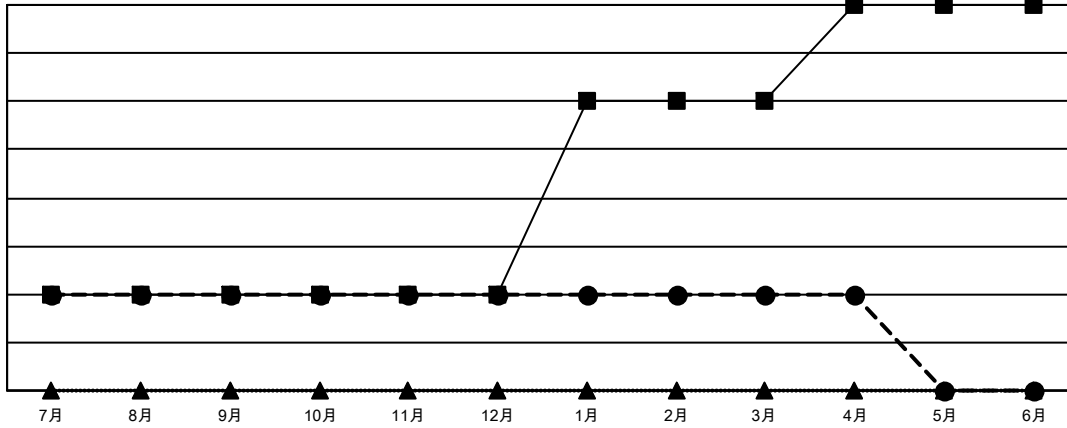

GMT MONTHLY MEMBERSHIP PROGRESS REPORT

Results as of: 4/30/2026

Multiple District 331

LOCATION: JAPAN

GMT: OPEN

GMT会則地域 5 - J

クラブ			
結果 : 2025-2026			
四半期	新クラブ目標	新クラブ	解散クラブ
7月/8月/9月	1	1	1
10月/11月/12月	0	0	2
1月/2月/3月	2	0	0
4月/5月/6月	1	0	0

名			
結果 : 2025-2026			
四半期	会員純増目標	会員増強実績	退会者 (転籍を含む) 実際
7月/8月/9月	95	183	95
10月/11月/12月	110	80	118
1月/2月/3月	75	104	85
4月/5月/6月	60	55	48

新クラブ目標及び実績累計

会員目標及び実績累計

解散クラブ: 3	123 CLUBS OF 177 一名以上の新会員を登録	男女別 男性 4,534 (81.53%) 女性 1,027 (18.47%)
退会者 物故会員 31 クラブ解散 21 その他 294 合計 346	会員累計データを見るには、ここをクリック	世帯主/家族会員合計 1,211 国際会費半額の家族会員 653