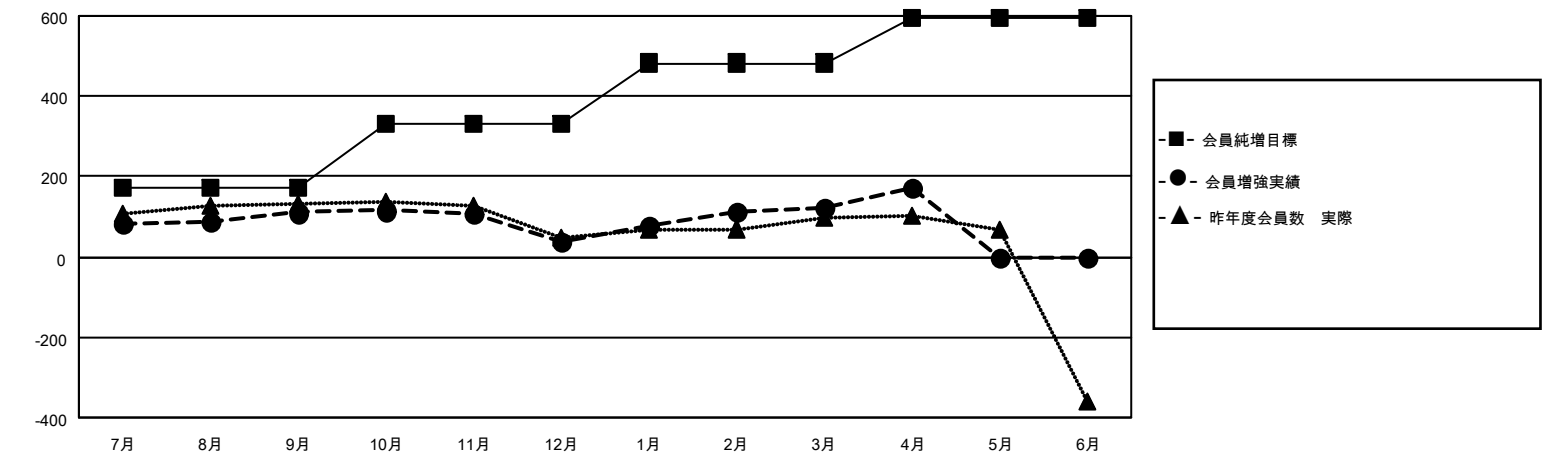

会員目標及び実績累計

解散クラブ: 3	193 CLUBS OF 324 一名以上の新会員を登録	男女別
退会者		男性 7,303 (73.58%) 女性 2,622 (26.42%)
物故会員 59	会員累計データを見るには、ここをクリック	世帯主/家族会員合計 3,583
クラブ解散 4		国際会費半額の家族会員 1,967
その他 381		
合計 444