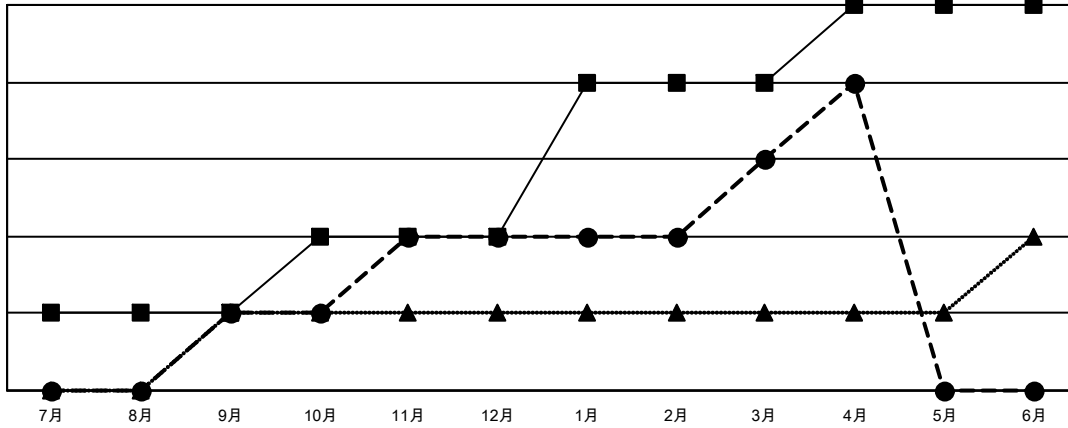

GMT MONTHLY MEMBERSHIP PROGRESS REPORT

Results as of: 4/30/2026

Multiple District 333

LOCATION: JAPAN

GMT: OPEN

GMT会則地域 5 - J

クラブ			
結果 : 2025-2026			
四半期	新クラブ目標	新クラブ	解散クラブ
7月/8月/9月	1	1	0
10月/11月/12月	1	1	2
1月/2月/3月	2	1	1
4月/5月/6月	1	1	0

名			
結果 : 2025-2026			
四半期	会員純増目標	会員増強実績	退会者 (転籍を含む) 実際
7月/8月/9月	235	444	156
10月/11月/12月	215	159	240
1月/2月/3月	235	228	111
4月/5月/6月	135	102	49

新クラブ目標及び実績累計

会員目標及び実績累計

解散クラブ: 3	212 CLUBS OF 336 一名以上の新会員を登録	男女別	
退会者		男性	8,983 (77.23%)
物故会員 59	会員累計データを見るには、ここをクリック	女性	2,648 (22.77%)
クラブ解散 45		世帯主/家族会員合計	2,955
その他 450		国際会費半額の家族会員	1,666
合計 554			