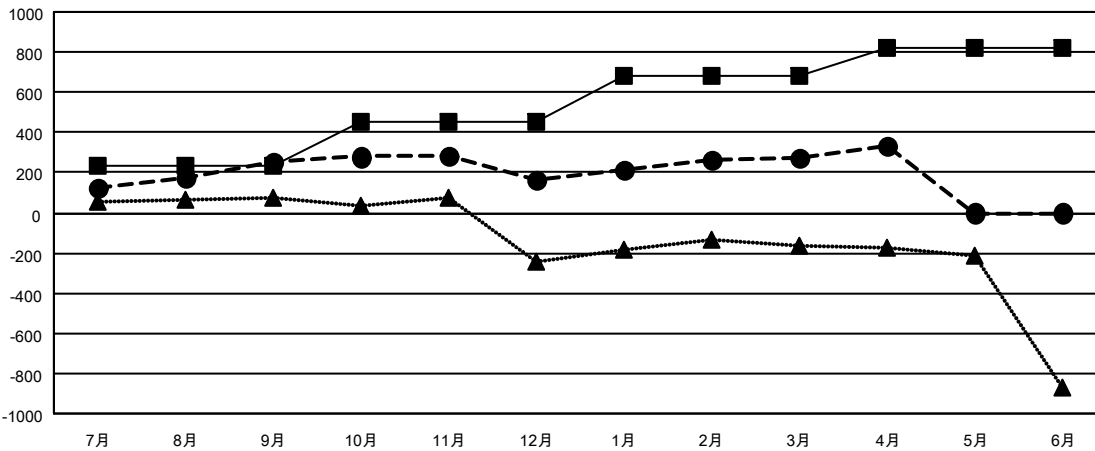

GMT MONTHLY MEMBERSHIP PROGRESS REPORT

Results as of: 4/30/2026

Multiple District 333

LOCATION: JAPAN

GMT: OPEN

GMT会則地域 5 - J

クラブ			
結果 : 2025-2026			
四半期	新クラブ目標	新クラブ	解散クラブ
7月/8月/9月	1	1	0
10月/11月/12月	1	1	2
1月/2月/3月	2	1	1
4月/5月/6月	1	1	0

名			
結果 : 2025-2026			
四半期	会員純増目標	会員増強実績	退会者 (転籍を含む) 実際
7月/8月/9月	235	444	156
10月/11月/12月	215	159	240
1月/2月/3月	235	228	111
4月/5月/6月	135	102	49

新クラブ目標及び実績累計

会員目標及び実績累計

解散クラブ: 3	212 CLUBS OF 336 一名以上の新会員を登録	男女別	
退会者		男性	8,983 (77.23%)
物故会員 59	会員累計データを見るには、ここをクリック	女性	2,648 (22.77%)
クラブ解散 45		世帯主/家族会員合計	2,955
その他 450		国際会費半額の家族会員	1,666
合計 554			