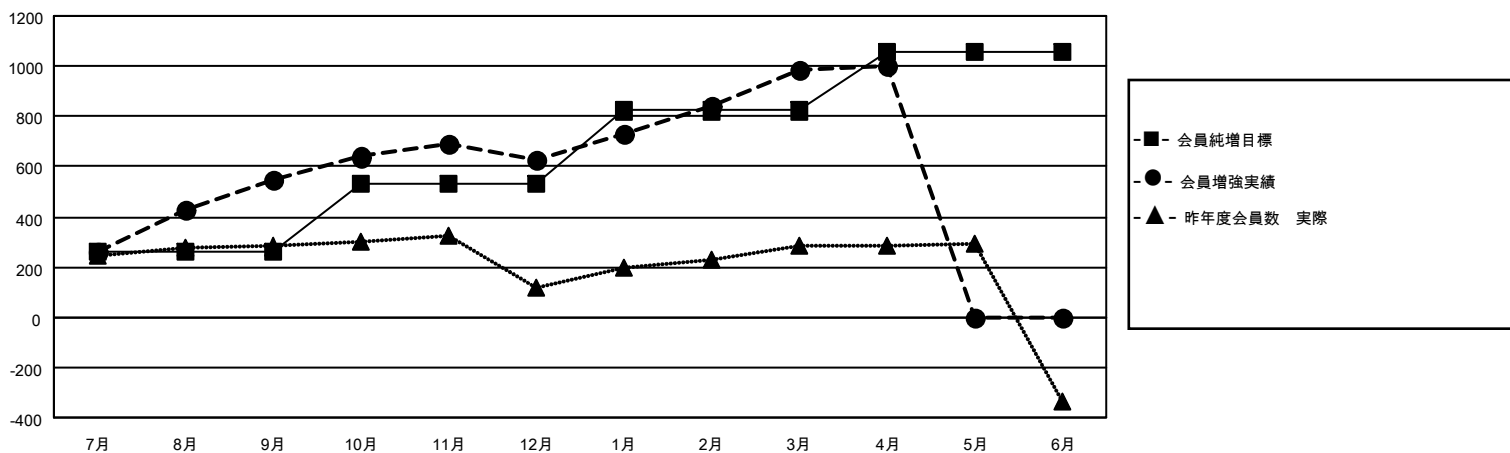

GMT: OPEN

GMT会則地域 5 - J

クラブ				名			
結果 : 2025-2026				結果 : 2025-2026			
四半期	新クラブ目標	新クラブ	解散クラブ	四半期	会員純増目標	会員増強実績	退会者 ( 転籍を含む ) 実際
7月/8月/9月	0	7	0	7月/8月/9月	262	858	271
10月/11月/12月	1	6	0	10月/11月/12月	270	392	300
1月/2月/3月	5	5	1	1月/2月/3月	290	584	207
4月/5月/6月	1	0	0	4月/5月/6月	238	104	81

新クラブ目標及び実績累計

会員目標及び実績累計

解散クラブ: 1	304 CLUBS OF 393 一名以上の新会員を登録	<b>男女別</b>
退会者		男性 13,431 (73.80%)
物故会員 106		女性 4,768 (26.20%)
クラブ解散 0	<a href="#">会員累計データを見るには、ここをクリック</a>	世帯主/家族会員合計 6,978
その他 752		国際会費半額の家族会員 3,873
合計 858		