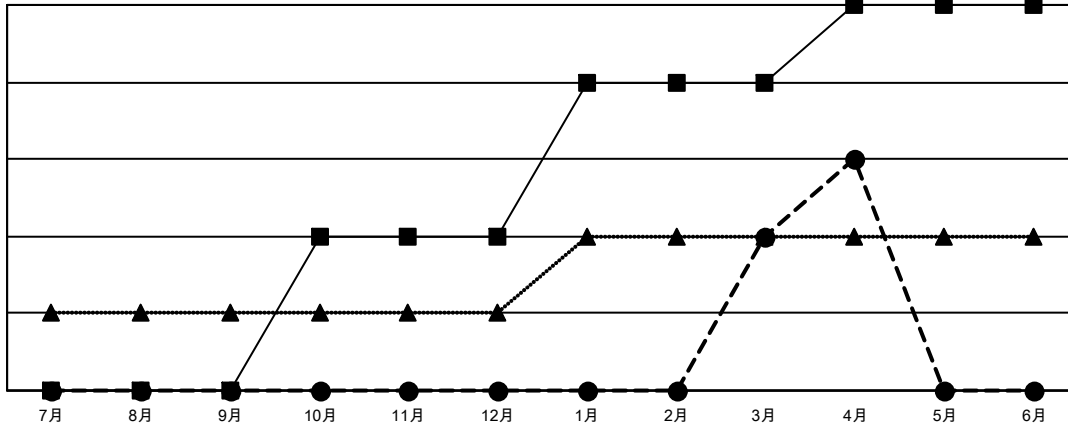

# GMT MONTHLY MEMBERSHIP PROGRESS REPORT

Results as of: 4/30/2026

Multiple District 335

LOCATION: JAPAN

GMT: OPEN

GMT会則地域 5 - J

クラブ			
結果 : 2025-2026			
四半期	新クラブ目標	新クラブ	解散クラブ
7月/8月/9月	0	0	0
10月/11月/12月	2	0	1
1月/2月/3月	2	2	0
4月/5月/6月	1	1	1

名			
結果 : 2025-2026			
四半期	会員純増目標	会員増強実績	退会者 ( 転籍を含む ) 実際
7月/8月/9月	245	322	172
10月/11月/12月	475	202	292
1月/2月/3月	280	313	151
4月/5月/6月	235	93	54

新クラブ目標及び実績累計

会員目標及び実績累計

解散クラブ: 2	245 CLUBS OF 346 一名以上の新会員を登録	<b>男女別</b>
		男性 9,550 (78.04%)
		女性 2,687 (21.96%)
<b>退会者</b>	<a href="#">会員累計データを見るには、ここをクリック</a>	世帯主/家族会員合計 2,648
物故会員 81		国際会費半額の家族会員 1,444
クラブ解散 0		
その他 588		
合計 669		