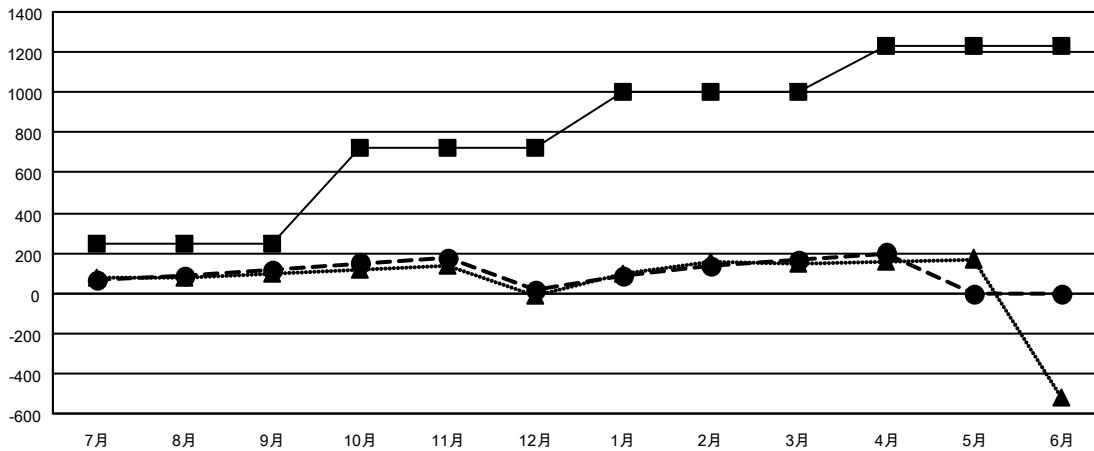

# GMT MONTHLY MEMBERSHIP PROGRESS REPORT

Results as of: 4/30/2026

Multiple District 335

LOCATION: JAPAN

GMT: OPEN

GMT会則地域 5 - J

クラブ			
結果 : 2025-2026			
四半期	新クラブ目標	新クラブ	解散クラブ
7月/8月/9月	0	0	0
10月/11月/12月	2	0	1
1月/2月/3月	2	2	0
4月/5月/6月	1	1	1

名			
結果 : 2025-2026			
四半期	会員純増目標	会員増強実績	退会者 ( 転籍を含む ) 実際
7月/8月/9月	245	322	172
10月/11月/12月	475	202	292
1月/2月/3月	280	313	151
4月/5月/6月	235	93	54

新クラブ目標及び実績累計

会員目標及び実績累計

解散クラブ: 2	245 CLUBS OF 346 一名以上の新会員を登録	<b>男女別</b>
		男性 9,550 (78.04%)
		女性 2,687 (21.96%)
<b>退会者</b>	<a href="#">会員累計データを見るには、ここをクリック</a>	世帯主/家族会員合計 2,648
物故会員 81		国際会費半額の家族会員 1,444
クラブ解散 0		
その他 588		
合計 669		