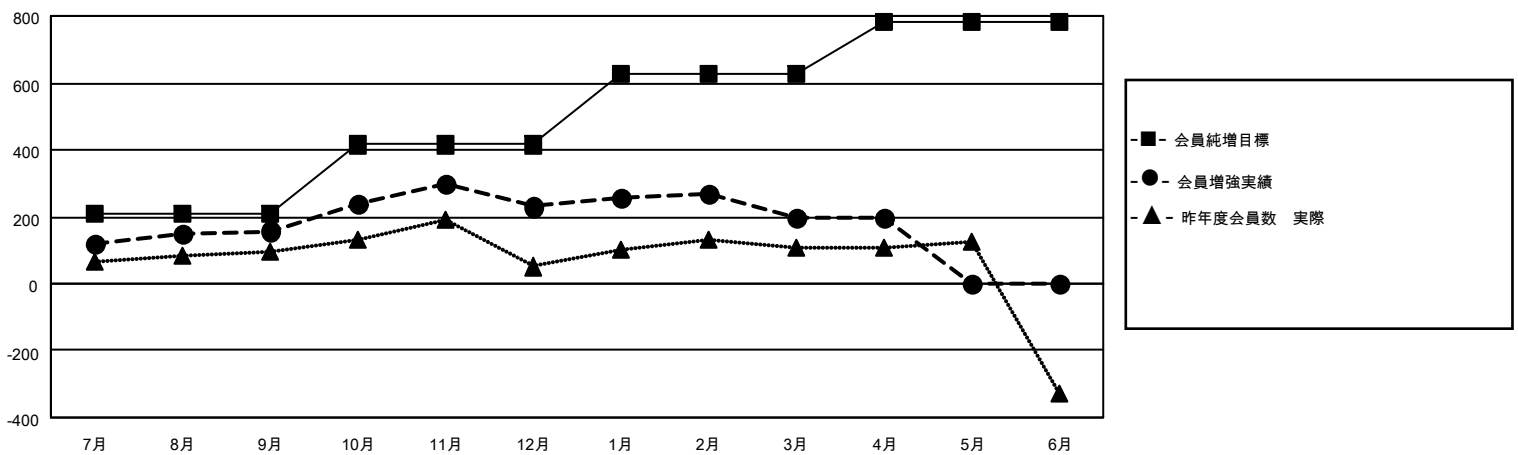

GMT MONTHLY MEMBERSHIP PROGRESS REPORT

Results as of: 4/30/2026

Multiple District 336

LOCATION: JAPAN

GMT: OPEN

GMT会則地域 5 - J

クラブ				名			
結果 : 2025-2026				結果 : 2025-2026			
四半期	新クラブ目標	新クラブ	解散クラブ	四半期	会員純増目標	会員増強実績	退会者 (転籍を含む) 実際
7月/8月/9月	0	1	0	7月/8月/9月	210	413	230
10月/11月/12月	3	5	0	10月/11月/12月	205	317	236
1月/2月/3月	0	2	1	1月/2月/3月	210	220	242
4月/5月/6月	1	1	0	4月/5月/6月	156	121	116

新クラブ目標及び実績累計

会員目標及び実績累計

解散クラブ: 1	279 CLUBS OF 379 一名以上の新会員を登録	男女別
退会者		男性 10,111 (80.11%) 女性 2,510 (19.89%)
物故会員 104	会員累計データを見るには、ここをクリック	世帯主/家族会員合計 2,197
クラブ解散 0		国際会費半額の家族会員 1,216
その他 720		
合計 824		