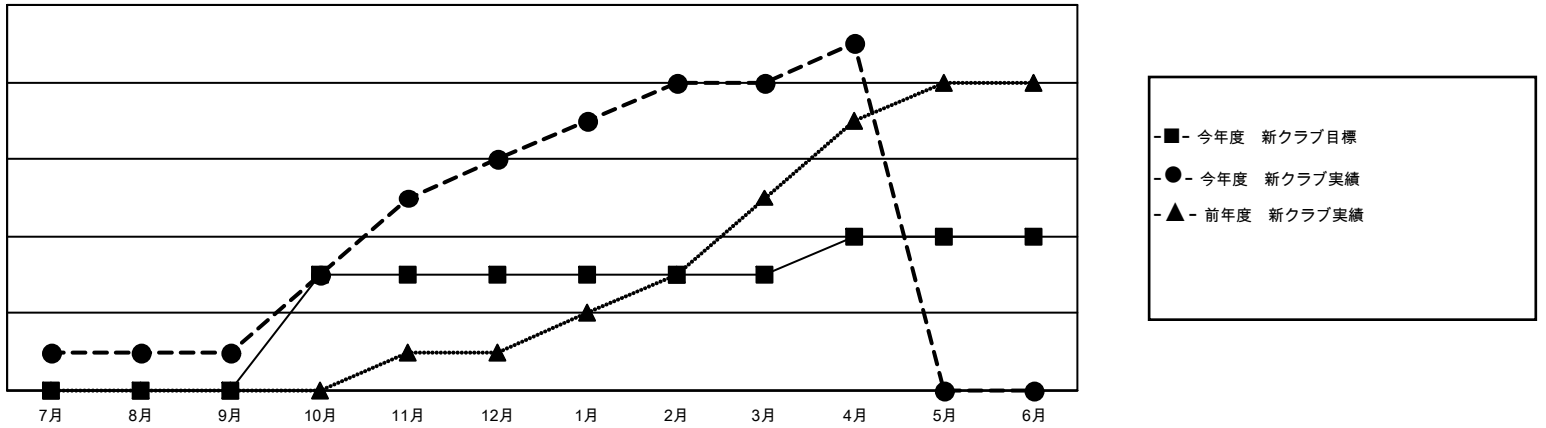

GMT MONTHLY MEMBERSHIP PROGRESS REPORT

Results as of: 4/30/2026

Multiple District 336

LOCATION: JAPAN

GMT: OPEN

GMT会則地域 5 - J

クラブ				名			
結果 : 2025-2026				結果 : 2025-2026			
四半期	新クラブ目標	新クラブ	解散クラブ	四半期	会員純増目標	会員増強実績	退会者 (転籍を含む) 実際
7月/8月/9月	0	1	0	7月/8月/9月	210	413	230
10月/11月/12月	3	5	0	10月/11月/12月	205	317	236
1月/2月/3月	0	2	1	1月/2月/3月	210	220	242
4月/5月/6月	1	1	0	4月/5月/6月	156	121	116

新クラブ目標及び実績累計