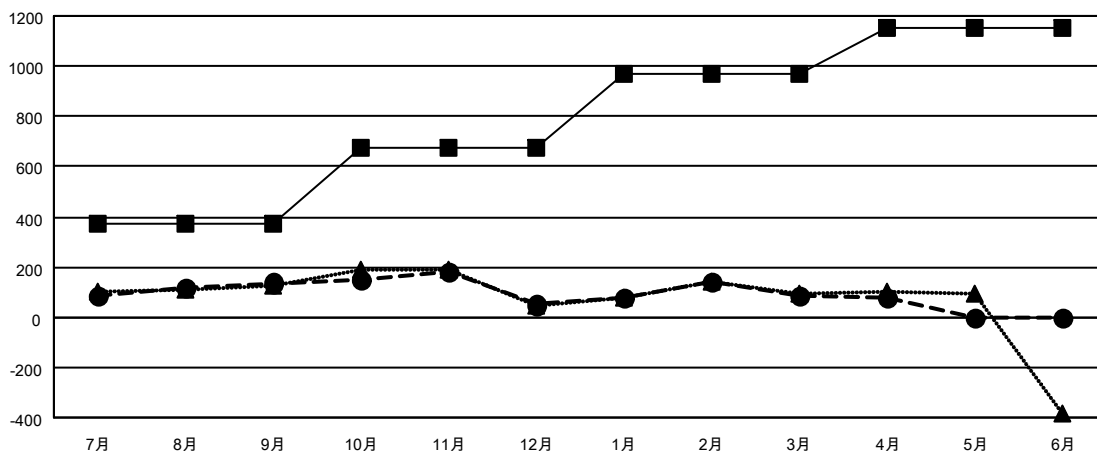

GMT: OPEN

GMT会則地域 5 - J

クラブ			
結果 : 2025-2026			
四半期	新クラブ目標	新クラブ	解散クラブ
7月/8月/9月	1	0	1
10月/11月/12月	2	0	0
1月/2月/3月	2	1	1
4月/5月/6月	1	0	0

名			
結果 : 2025-2026			
四半期	会員純増目標	会員増強実績	退会者 (転籍を含む) 実際
7月/8月/9月	375	402	226
10月/11月/12月	301	206	285
1月/2月/3月	295	285	241
4月/5月/6月	180	106	102

新クラブ目標及び実績累計

会員目標及び実績累計

解散クラブ: 2	270 CLUBS OF 357 一名以上の新会員を登録	男女別 男性 9,811 (76.52%) 女性 3,011 (23.48%)
退会者 物故会員 72 クラブ解散 1 その他 779 合計 852	会員累計データを見るには、ここをクリック	世帯主/家族会員合計 3,367 国際会費半額の家族会員 1,894