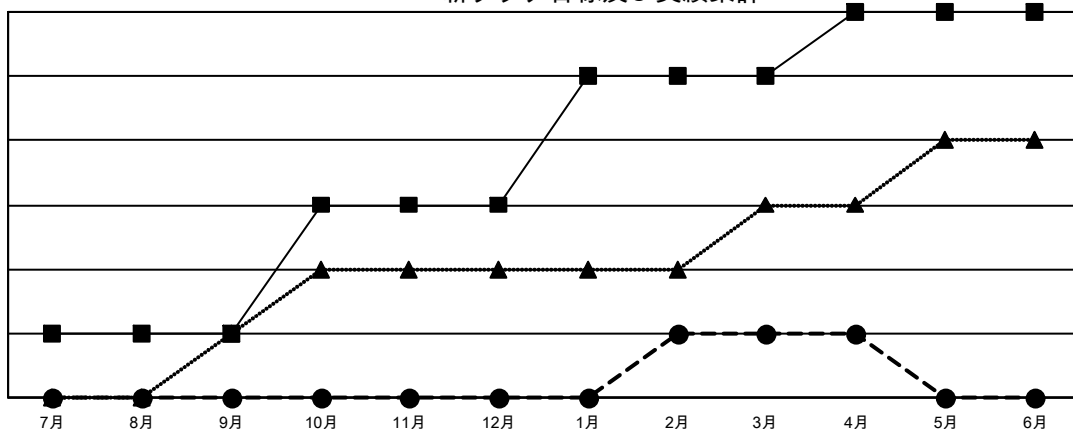

GMT: OPEN

GMT会則地域 5 - J

クラブ			
結果 : 2025-2026			
四半期	新クラブ目標	新クラブ	解散クラブ
7月/8月/9月	1	0	1
10月/11月/12月	2	0	0
1月/2月/3月	2	1	1
4月/5月/6月	1	0	0

名			
結果 : 2025-2026			
四半期	会員純増目標	会員増強実績	退会者 (転籍を含む) 実際
7月/8月/9月	375	402	226
10月/11月/12月	301	206	285
1月/2月/3月	295	285	241
4月/5月/6月	180	106	102

新クラブ目標及び実績累計

会員目標及び実績累計

解散クラブ: 2	270 CLUBS OF 357 一名以上の新会員を登録	男女別 男性 9,811 (76.52%) 女性 3,011 (23.48%)
退会者 物故会員 72 クラブ解散 1 その他 779 合計 852	会員累計データを見るには、ここをクリック	世帯主/家族会員合計 3,367 国際会費半額の家族会員 1,894