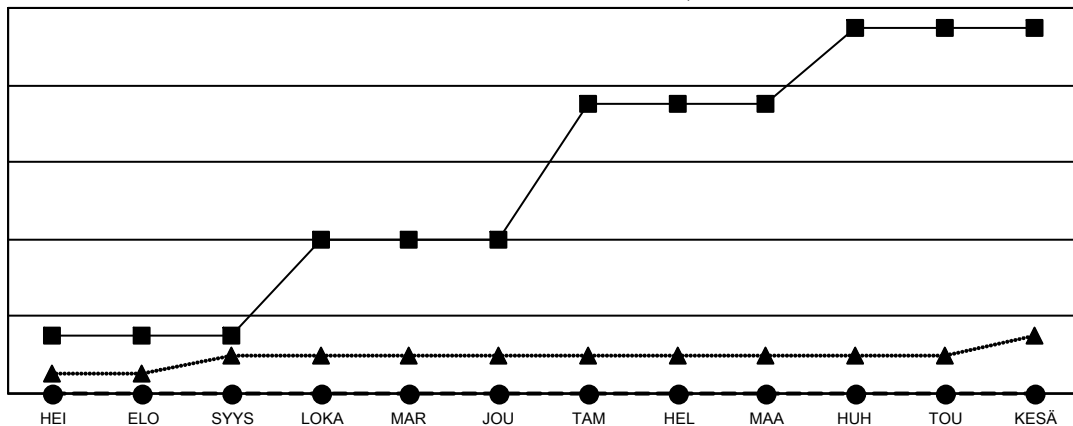

GAT MONTHLY MEMBERSHIP PROGRESS REPORT

Results as of: 6/30/2022

Multiple District 107

LOCATION: FINLAND

Klubit			
TULOKSET 2021-2022			
NELJÄNNES	DEN KLUBIN TAVO	UJDET KLUBIT	LOPETETUT KLUBIT
HEI/ELO/SYYS	3	0	7
LOKA/MAR/JOU	5	0	0
TAM/HEL/MAA	7	0	2
HUH/TOU/KESÄ	4	0	15

jäsentä			
TULOKSET 2021-2022			
NELJÄNNES	JÄSENKASVUN NETTOTAVOITE	TOTEUTUNUT JÄSENKASVU	POISTETUT JÄSENET (mukaan lukien siirrot)
HEI/ELO/SYYS	120	106	293
LOKA/MAR/JOU	172	233	370
TAM/HEL/MAA	193	185	315
HUH/TOU/KESÄ	118	235	956

TAVOITTEET JA UJDET KLUBIT, KUMULATIIVINEN

-■- NYKYISEN VUODEN TAVOITTEET UUSILLE KLUBEILLE
-●- NYKYISEN VUODEN UJDET KLUBIT
-▲- VIIME VUODEN UJDET KLUBIT