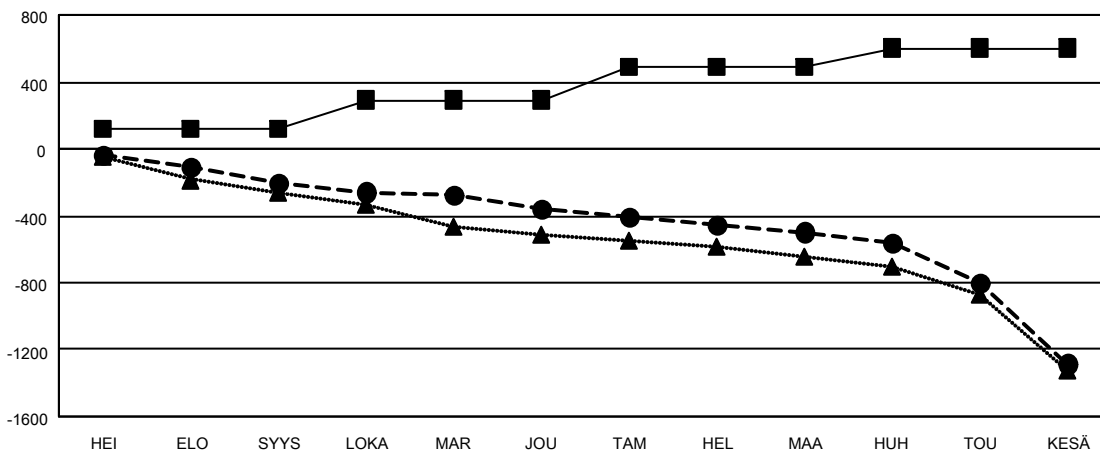

TAVOITTEET JA JÄSENET, KUMULATIIVINEN

-■- JÄSENKASVUN NETTOTAVOITE
-●- TOTEUTUNUT JÄSENKASVU
-▲- VIIME VUODEN TODELLINEN JÄSENMAÄRÄ

LAKKAUTETUT KLUBIT: 24	370 CLUBS OF 826 LISÄNNYT YHDEN TAI USEAMMAN UUTTA JÄSENTÄ	SUKUPUOLIJAKAUMA	
<u>ERONNEET JÄSENET</u>		MIES	13,936 (78.43%)
KUOLLUT	220	NAINEN	3,832 (21.57%)
KLUBI LAKKAUTETTU	80	NON BINARY	0 (0.00%)
MUU	1,634	PREFER NOT TO ANSWER	1 (0.01%)
YHTEENSÄ	1,934	PERHEJÄSENIÄ YHTEENSÄ	486
	KLIKKA A TÄSTÄ NÄHDÄKSESI KUMULATIIVISET JÄSENTIEDOT	PERHEJÄSENET, JOTKA MAKSAVAT PUOLET JÄSENMAKSUSTA	243