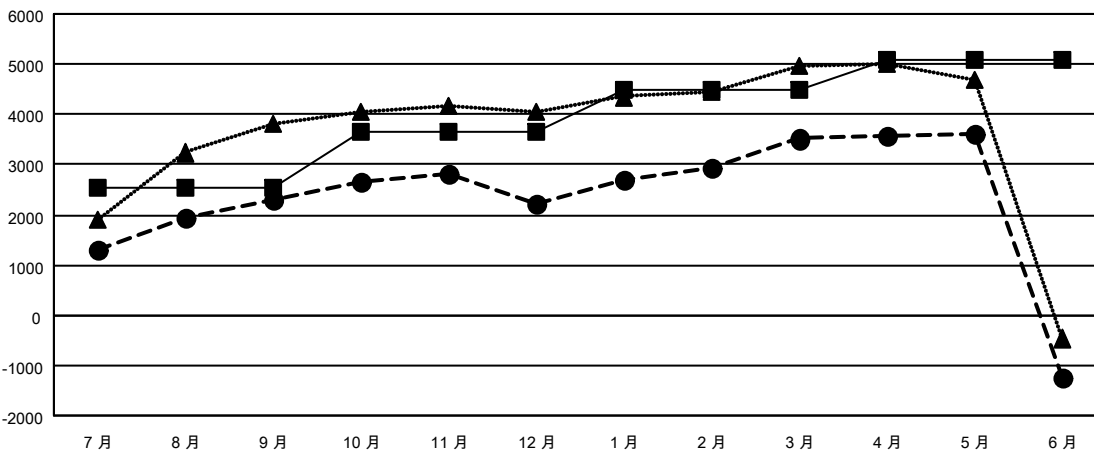

GAT MONTHLY MEMBERSHIP PROGRESS REPORT

Results as of: 6/30/2022

Multiple District 300

LOCATION: REP OF CHINA

分會			
成果 2021-2022			
季	新分會目標	新會	會員流失的分會
7月/8月/9月	19	17	8
10月/11月/12月	13	2	5
1月/2月/3月	3	2	4
4月/5月/6月	2	1	2

位會員@每位須繳			
成果 2021-2022			
季	會員淨增長目標	實際會員增長數	實際退會會員 (包括轉會)
7月/8月/9月	2540	4,124	1,480
10月/11月/12月	1100	1,199	1,128
1月/2月/3月	864	1,727	268
4月/5月/6月	573	336	5,050

目標與實際新會累積

目標和實際會員累積

已取消的分會: 19	
放棄的會員	
過世	129
分會已取消	53
其他	7,744
總計	7,926