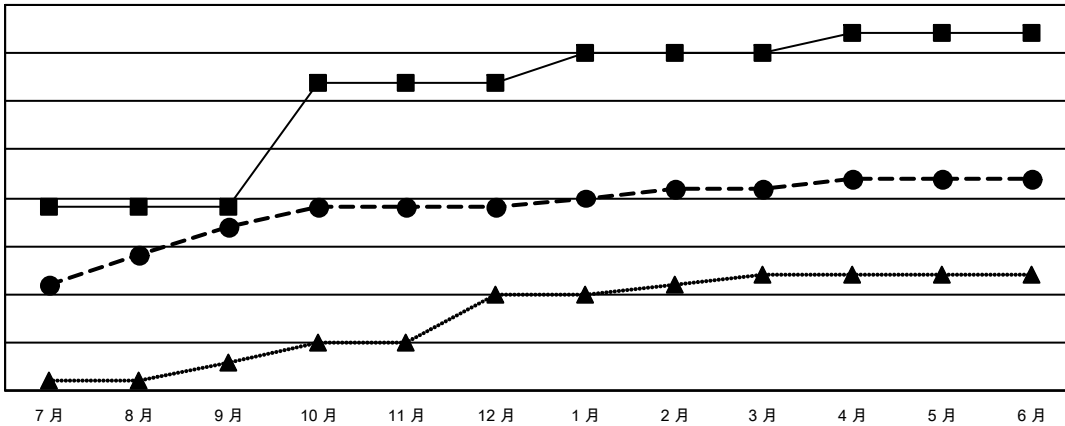

GAT MONTHLY MEMBERSHIP PROGRESS REPORT

Results as of: 6/30/2022

Multiple District 300

LOCATION: REP OF CHINA

分會			
成果 2021-2022			
季	新分會目標	新會	會員流失的分會
7月/8月/9月	19	17	8
10月/11月/12月	13	2	5
1月/2月/3月	3	2	4
4月/5月/6月	2	1	2

位會員@每位須繳			
成果 2021-2022			
季	會員淨增長目標	實際會員增長數	實際退會會員 (包括轉會)
7月/8月/9月	2540	4,124	1,480
10月/11月/12月	1100	1,199	1,128
1月/2月/3月	864	1,727	268
4月/5月/6月	573	336	5,050

目標與實際新會累積

目標和實際會員累積

已取消的分會: 19	
放棄的會員	
過世	129
分會已取消	53
其他	7,744
總計	7,926