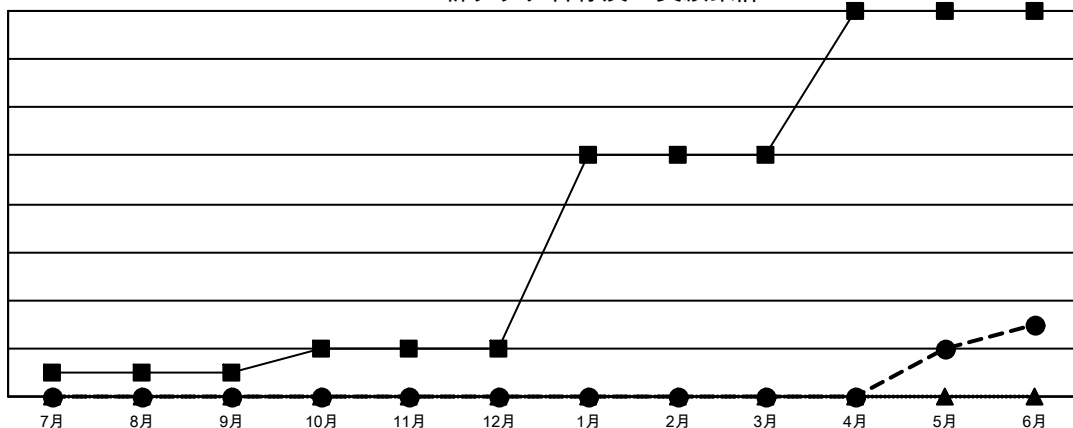

GAT MONTHLY MEMBERSHIP PROGRESS REPORT

Results as of: 6/30/2022

Multiple District 335

LOCATION: JAPAN

クラブ			
結果：2021-2022			
四半期	新クラブ目標	新クラブ	解散クラブ
7月/8月/9月	1	0	3
10月/11月/12月	1	0	0
1月/2月/3月	8	0	0
4月/5月/6月	6	3	4

名			
結果：2021-2022			
四半期	会員純増目標	会員増強実績	退会者(転籍を含む)実際
7月/8月/9月	350	288	142
10月/11月/12月	310	208	249
1月/2月/3月	380	247	143
4月/5月/6月	260	420	794

新クラブ目標及び実績累計

会員目標及び実績累計

解散クラブ: 7	
退会者	
物故会員	140
クラブ解散	0
その他	1,188
合計	1,328