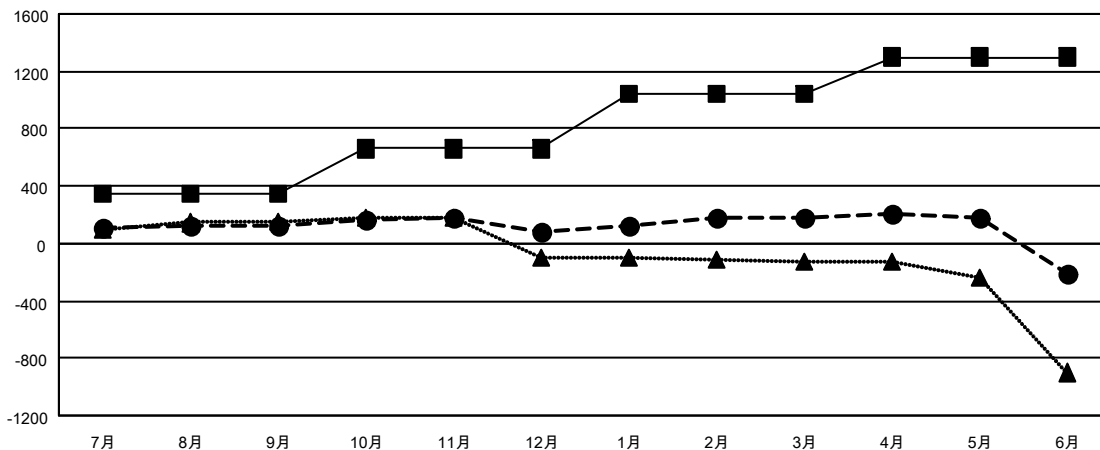

GAT MONTHLY MEMBERSHIP PROGRESS REPORT

Results as of: 6/30/2022

Multiple District 335

LOCATION: JAPAN

クラブ			
結果：2021-2022			
四半期	新クラブ目標	新クラブ	解散クラブ
7月/8月/9月	1	0	3
10月/11月/12月	1	0	0
1月/2月/3月	8	0	0
4月/5月/6月	6	3	4

名			
結果：2021-2022			
四半期	会員純増目標	会員増強実績	退会者(転籍を含む)実際
7月/8月/9月	350	288	142
10月/11月/12月	310	208	249
1月/2月/3月	380	247	143
4月/5月/6月	260	420	794

新クラブ目標及び実績累計

会員目標及び実績累計

解散クラブ: 7	
退会者	
物故会員	140
クラブ解散	0
その他	1,188
合計	1,328